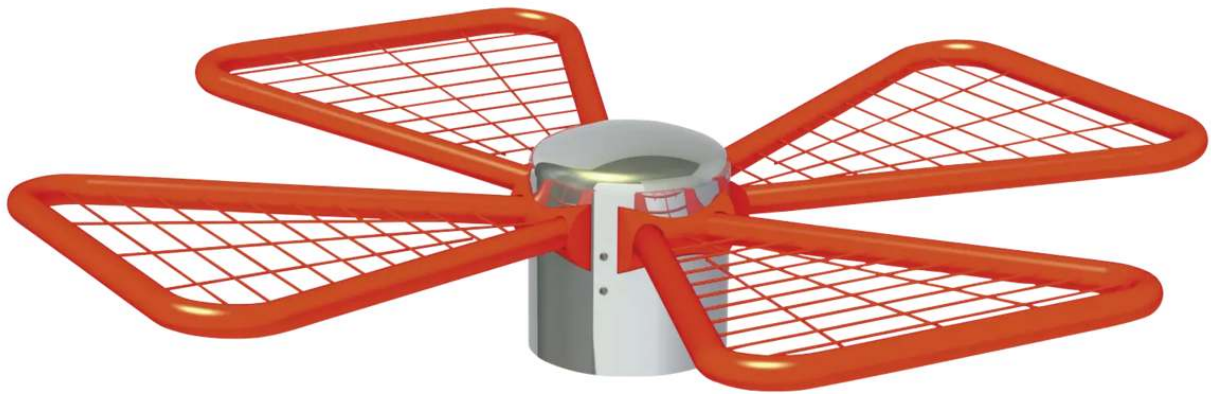

LÖSUNGEN FÜR STADTMOBILIAR, FAHRRADINFRASTRUKTUR
UND ÜBERDACHUNGEN

Wippe LAUNCH

aus wiederverwendbarem Edelstahl, Serie BAMBINO - 536.010

BESTELL-HOTLINE + BERATUNG zum Nulltarif! (Mo–Do 7:00–18:00 Uhr und Fr 7:00–17:00 Uhr)

0800 100 49 02 | beratung@ziegler-metall.de | www.ziegler-metall.de

Angebote für gewerbliche Kunden. Netto-Preise zzgl. gesetzl. MwSt.

Wippe LAUNCH

aus wiederverwendbarem Edelstahl, Serie BAMBINO

Kleinkindspielgerät bestehend aus einer Basis mit 4 großen Wippelementen (Länge ca. 1000 mm) aus wiederverwendbarem Edelstahl V2A, gebürstet, auf denen Kinder wippen oder sich entspannen können. Jedes Element ist eigenständig gefedert und standardmäßig pulverbeschichtet in RAL 3020, verkehrsrot. Auf Anfrage ist eine Pulverbeschichtung der Wippelemente in RAL-Farbe nach Wahl gegen Mehrpreis erhältlich. Gerät geprüft nach Euronorm EN 1176. Die Lieferung erfolgt vormontiert inkl. Montageanleitung (Entladen bauseits). Der angegebene Platzbedarf ist inkl. Sicherheitsbereich.

Empfohlene Fundamentgröße: 1 x Ø 500 x T 590 mm

Material : Edelstahl

Anlieferung : vormontiert

Befestigungsart : zum Aufdübeln bei -210 mm

Empf. Altersgruppe : 0 - 4 Jahre

Oberfläche : pulverbeschichtet

Produkttyp : Wippe

Gewicht : 123 kg

Ausführung : 4-sitzig

Breite : 2270 mm

Höhe : 1370 mm

Tiefe : 2270 mm

Fallhöhe : 570 mm

Fallhöhe : 570 mm

Höhe über Flur : 570 mm