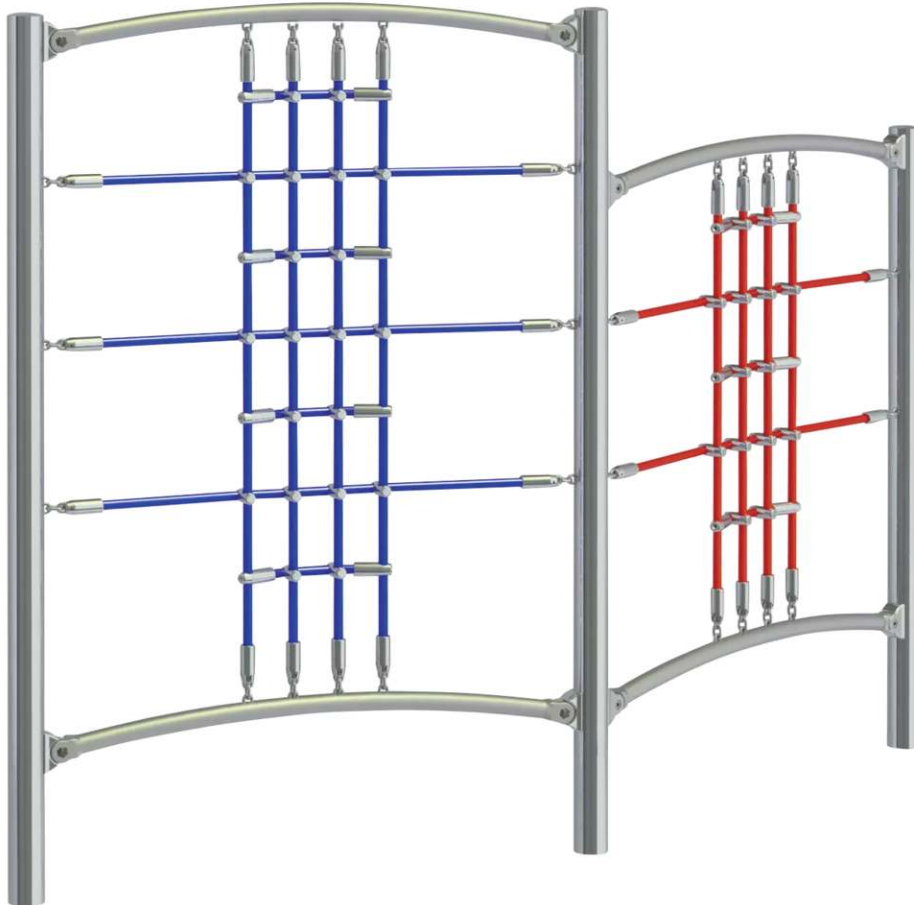

LÖSUNGEN FÜR STADTMOBILIAR, FAHRRADINFRASTRUKTUR
UND ÜBERDACHUNGEN

Klettergerüst BOW

aus wiederverwendbarem Edelstahl, Serie BAMBINO - 536.011

BESTELL-HOTLINE + BERATUNG zum Nulltarif! (Mo–Do 7:00–18:00 Uhr und Fr 7:00–17:00 Uhr)

0800 100 49 02 | beratung@ziegler-metall.de | www.ziegler-metall.de

Angebote für gewerbliche Kunden. Netto-Preise zzgl. gesetzl. MwSt.

Klettergerüst BOW

aus wiederverwendbarem Edelstahl, Serie BAMBINO

Kleinkindspielgerät bestehend aus zwei Kletterwänden unterschiedlicher Höhe mit Standpfosten (Ø 60 mm) aus wiederverwendbarem Edelstahl V2A, welche mit Kletterseilen in verschiedener Maschenweite aus Polyester mit Stahleinlage bespannt sind. Standardmäßig wird das Spielgerät mit rotem (an kleiner Wand und kleiner Maschenweite) und mit blauem Kletternetz (an großer Wand mit großer Maschenweite) geliefert. Auf Anfrage sind weitere Farben für die Kletterseile in grün und schwarz sowie die Pulverbeschichtung der Stahlkonstruktion in RAL-Farbe nach Wahl gegen Mehrpreis erhältlich. Gerät geprüft nach Euronorm EN 1176. Die Lieferung erfolgt vormontiert inkl. Montageanleitung (Entladen bauseits). Für das Entladen vor Ort wird ein Stapler benötigt.

Empfohlene Fundamentgrößen: 3 x L 300 x B 300 x T 200 mm

Material : Edelstahl

Anlieferung : vormontiert

Oberfläche : gebürstet

Empf. Altersgruppe : 0 - 4 Jahre

Höhe über Flur : 1510 mm

Breite : 1990 mm

Befestigungsart : zum Einbetonieren

Fallhöhe : 1510 mm

Fallhöhe : 1510 mm

Platzbedarf : B 4930 x T 3560 mm

Tiefe : 320 mm

Höhe : 2010 mm

Gewicht : 54 kg

zum Webshop

Klettergerüst BOW