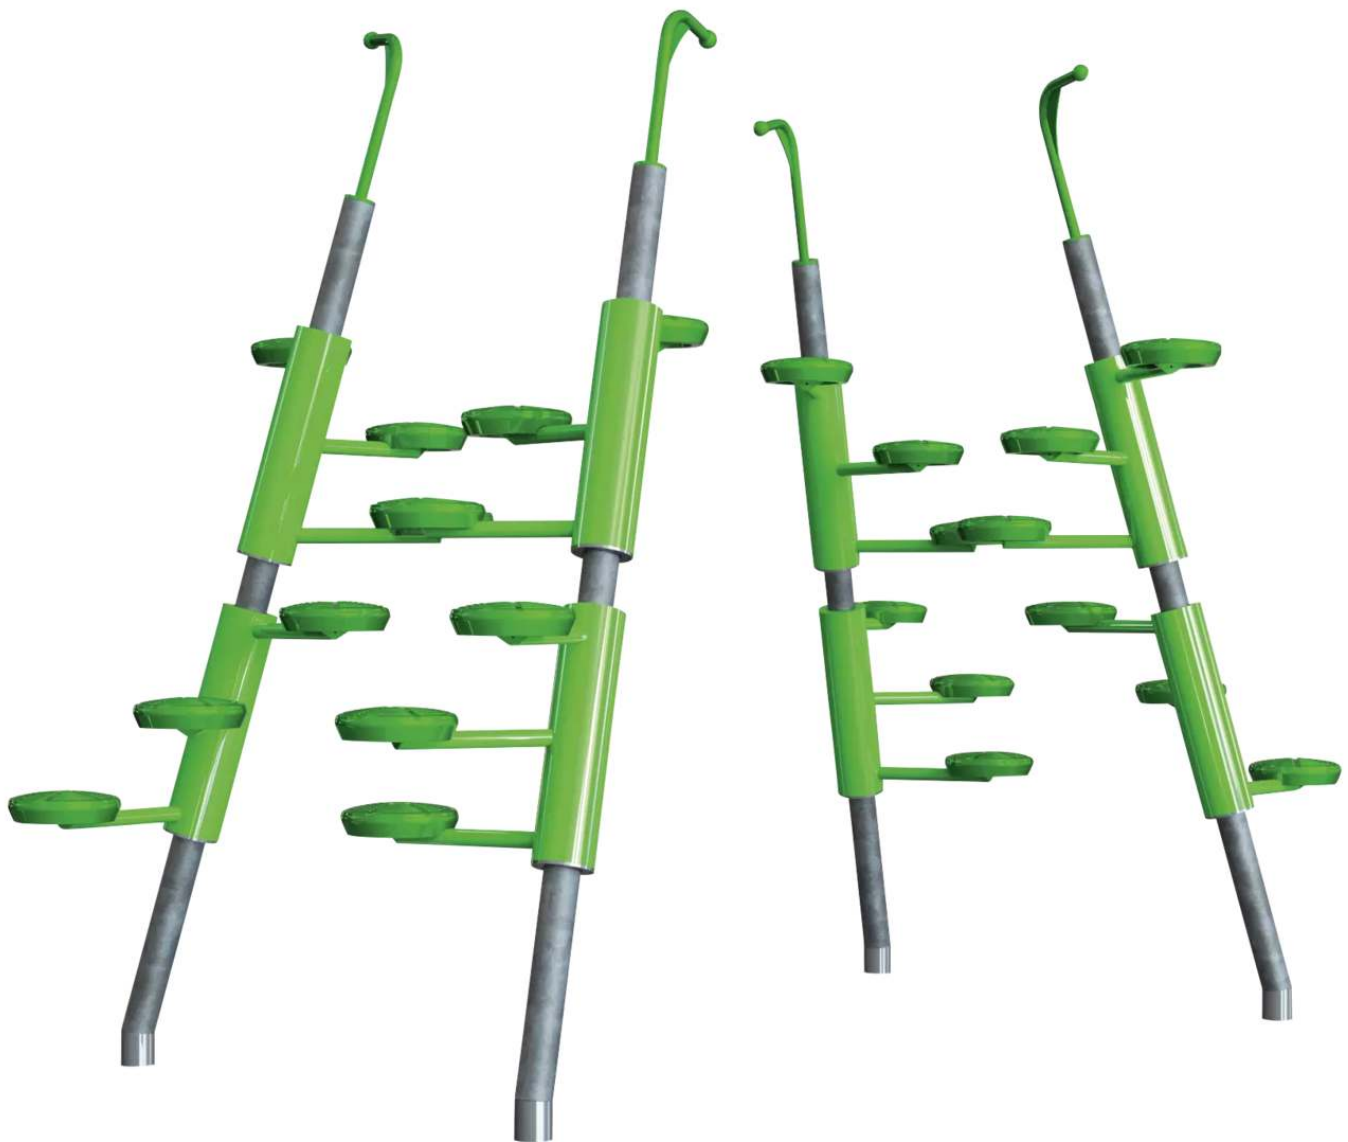

ZIEGLER[®]

Mehr Wert für draußen.

Ihr innovativer Partner für Stahlleichtbau
und Freiflächengestaltung

TOP-QUALITÄT
- direkt vom -
HERSTELLER!

Klettergerüst JUNGLE AND RUINS

Serie CLICK & PLAY - 536.047

www.ziegler-metall.de

Klettergerüst JUNGLE AND RUINS

Serie CLICK & PLAY

Klettergerüst bestehend aus schräg aufgestellten Rundpfosten (Ø 89 mm) mit daran befestigten Stahlelementen inkl. runden Trittflächen (Ø 254 mm), welche in verschiedenen Positionen und auf unterschiedlichen Höhen angebracht sind. Spielgerät aus feuerverzinktem Stahl, teilweise standardmäßig pulverbeschichtet in RAL 6018 gelbgrün. Trittflächen sind mit Gummibeschichtung für mehr Trittsicherheit ausgestattet. Auf Anfrage ist eine Pulverbeschichtung in RAL-Farbe nach Wahl gegen Mehrpreis möglich. Gerät TÜV-geprüft nach Euronorm EN 1176. Die Anlieferung erfolgt montiert auf Palette inkl. Montageanleitung (Entladen bauseits). Der unten angegebene Platzbedarf ist inkl. Sicherheitsbereich.

Hinweis: Als Bodenverankerung in die bereits vorinstallierten Bodenhülsen des empfohlenen Spielfelds (Building Block B, auch Building Block A möglich). Mittels dem einzigartigen und nachhaltigen Klicksystem CLICK & PLAY wird das Spielgerät verankert und gesichert.

Anlieferung : montiert

Befestigungsart : mit Bodenverankerung

Empf. Altersgruppe : 5 - 10 Jahre

Material : Stahl

Tiefe : 2070 mm

Oberfläche : feuerverzinkt und pulverbeschichtet

Fallhöhe : 1980 mm

Fallhöhe : 1980 mm