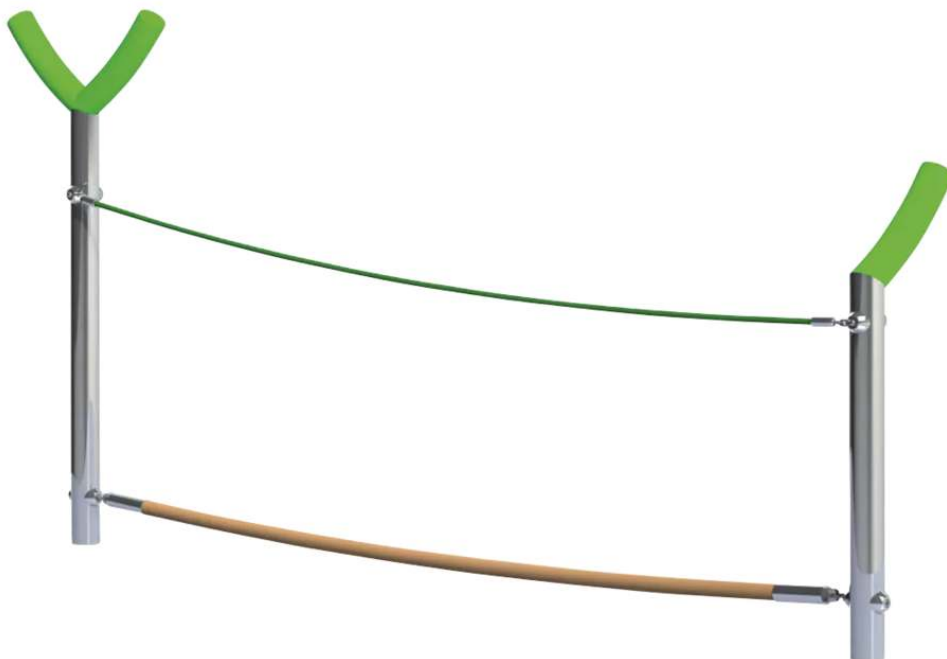

## Balancierstrecke SPRIET BALANCE

Serie CLICK & PLAY - 536.052

[www.ziegler-metall.de](http://www.ziegler-metall.de)

BESTELL-HOTLINE + BERATUNG zum Nulltarif! (Mo-Fr: 07.00-18.00 Uhr)

Free Call 0800 802 081 0000 Free Fax 0800 288 63 50 [beratung@ziegler-metall.de](mailto:beratung@ziegler-metall.de)

# Balancierstrecke SPRIET BALANCE

## Serie CLICK & PLAY

Spielgerät bestehend aus Rundpfosten (Ø 90 mm) aus wiederverwendbarem Edelstahl V2A, gebürstet. Die Rundpfosten sind mit einem Balancier- und einem Halteseil verbunden sowie im oberen Bereich standardmäßig in RAL 6018 gelbgrün pulverbeschichtet. Das Balancierseil (Ø 44 mm), standardmäßig in beige, ist mit Polytex ummantelt und das Halteseil (Ø 16 mm), standardmäßig in grün, ist aus Polyester gefertigt. Alle Seile sind mit einer stabilen Aufhängung an den Standpfosten befestigt. Auf Anfrage ist eine Pulverbeschichtung der Pfostenaufsätze oder des gesamten Pfostens in RAL-Farbe nach Wahl gegen Mehrpreis möglich. Gerät geprüft nach Euronorm EN 1176. Die Anlieferung erfolgt zerlegt auf Palette inkl. Montageanleitung (Entladen bauseits). Der angegebene Platzbedarf ist inkl. Sicherheitsbereich.

Befestigungsart : mit Bodenverankerung

Empf. Altersgruppe : 0 - 10 Jahre

Anlieferung : zerlegt

Fallhöhe : 150 mm

Fallhöhe : 150 mm

Höhe über Flur : 1662 mm

Höhe : 2562 mm

Breite : 3300 mm