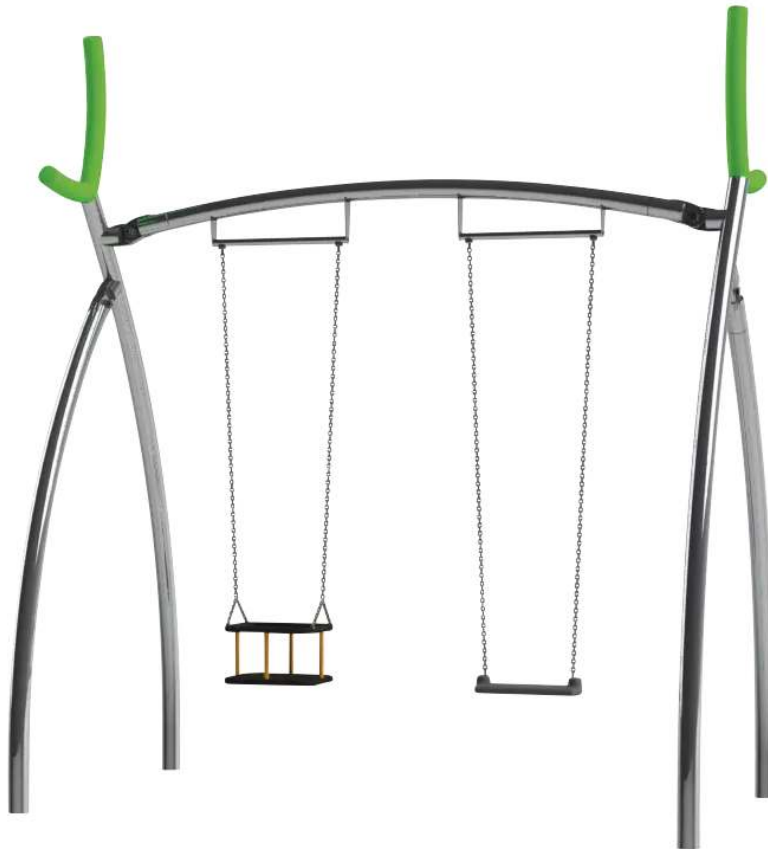

www.ziegler-metall.de

BESTELL-HOTLINE + BERATUNG zum Nulltarif! (Mo-Fr: 07.00-18.00 Uhr)

Free Call 0800 802 081 0000 Free Fax 0800 288 63 50 beratung@ziegler-metall.de

Angebote für gewerbliche Kunden. Netto-Preise zzgl. gesetzl. MwSt.