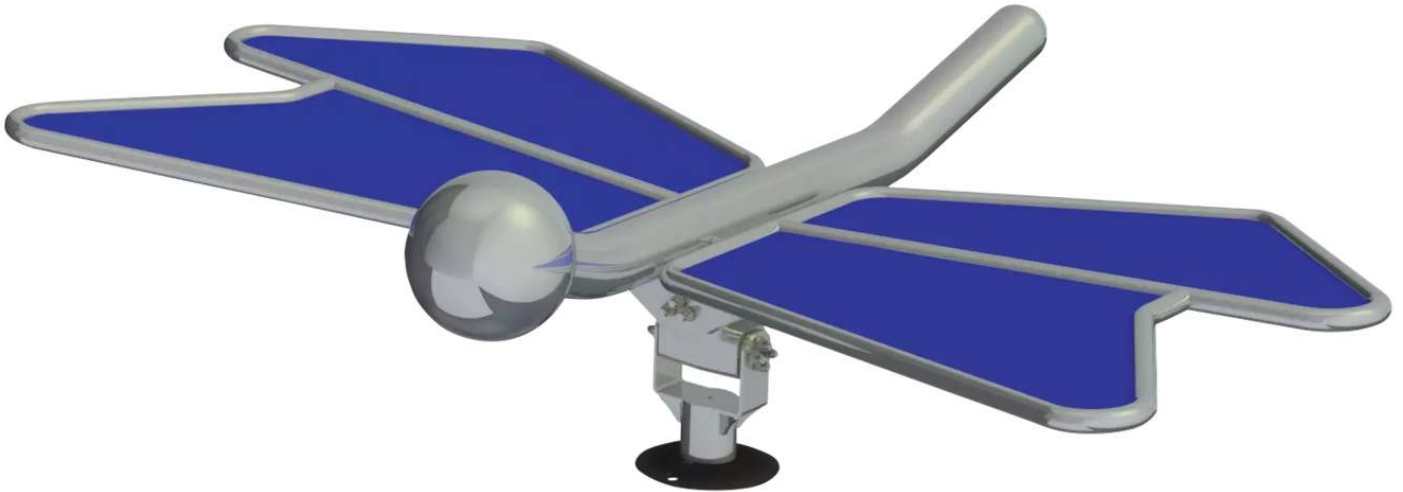

ZIEGLER[®]
Mehr Wert für draußen.

Ihr innovativer Partner für Stahlleichtbau
und Freiflächengestaltung

TOP-QUALITÄT
- direkt vom -
HERSTELLER!

Einzelwippe DRAGONFLY

Serie CLICK & PLAY - 536.065

www.ziegler-metall.de

Einzelwippe DRAGONFLY

Serie CLICK & PLAY

Einzelwippe mit einer Unterkonstruktion aus einem Rundpfosten (Ø 89 mm) mit Wippgelenk aus wiederverwendbarem Edelstahl V2A, gebürstet, welches sich 30° nach vorn und hinten sowie 25 ° seitlich bewegen kann. Zum Klettern, Sitzen und Wippen. Spielflächen mit farbiger EPDM-Beschichtung für mehr Trittsicherheit, standardmäßig in blau. Auf Anfrage sind weitere Farben der EPDM-Beschichtung und Pulverbeschichtung der Stahlkonstruktion in RAL-Farbe nach Wahl gegen Mehrpreis möglich. Gerät geprüft nach Euronorm EN 1176. Die Anlieferung erfolgt vormontiert auf Palette inkl. Montageanleitung (Entladen bauseits). Der unten angegebene Platzbedarf ist inkl. Sicherheitsbereich.

Hinweis: Als Bodenverankerung in die bereits vorinstallierten Bodenhülsen des empfohlenen Spielfelds (Building Block C). Mittels dem einzigartigen und nachhaltigen Klicksystem CLICK & PLAY wird das Spielgerät verankert und gesichert.

Material : Edelstahl
Befestigungsart : mit Bodenverankerung
Anlieferung : vormontiert
Oberfläche : gebürstet
Empf. Altersgruppe : 0 - 4 Jahre
Tiefe : 1560 mm
Breite : 2160 mm
Sitzhöhe : 610 mm
Höhe : 1510 mm
Fallhöhe : 860 mm
Höhe über Flur : 610 mm
Fallhöhe : 860 mm
Platzbedarf : B 4100 x T 3560 mm
Gewicht : 64 kg