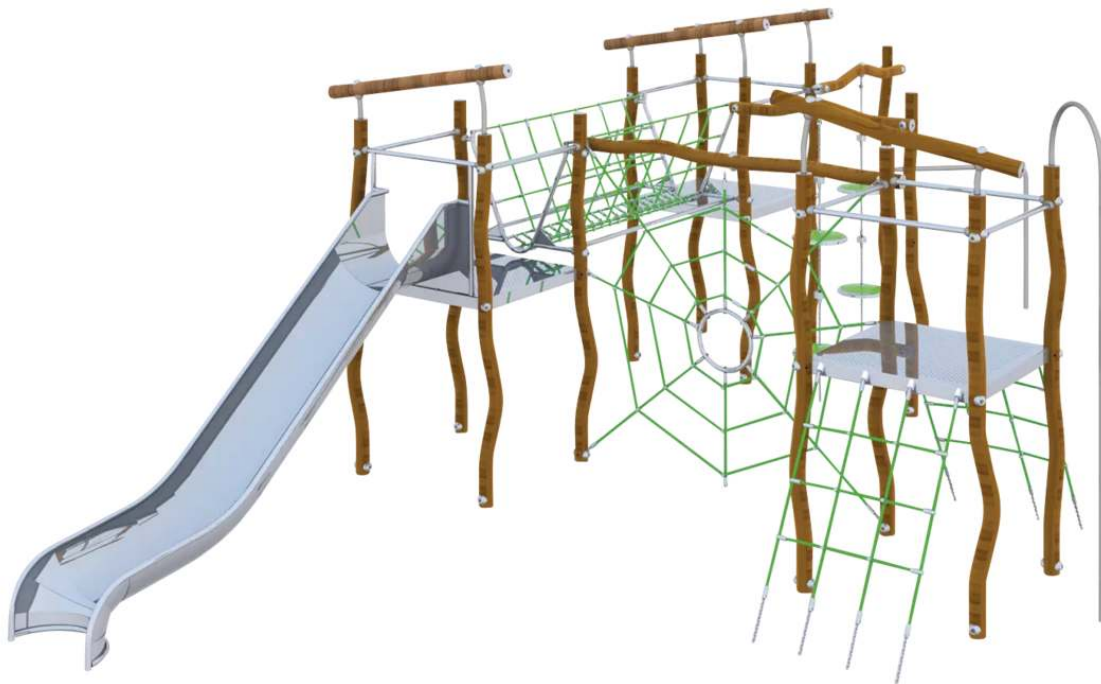

ZIEGLER[®]

Mehr Wert für draußen.

Ihr innovativer Partner für Stahlleichtbau
und Freiflächengestaltung

TOP-QUALITÄT
- direkt vom -
HERSTELLER!

Spielkombination LIVINA

Serie MADERA - 536.096

www.ziegler-metall.de

Spielkombination LIVINA

Serie MADERA

Spielgerät bestehend aus leicht geschwungenen Pfosten und Balken (Ø 89 mm) aus wiederverwendbarem Edelstahl V2A. Rundpfosten pulverbeschichtet, zusätzlich mit witterungsbeständigem Transferdruck in Holzoptik. Mit drei Podesten (Höhe ca. 1280 mm), welche mit einer Hängebrücke bzw. mit Kletterseilen in Form eines Spinnennetzes verbunden sind. Gerade Rutsche (Länge ca. 2800 mm), Reck-, Halte- und Rutschstangen sowie Drehscheiben aus Edelstahl. Podeste mit Lochblech für mehr Trittsicherheit ausgestattet. Hängebrücke und Kletternetze (Ø 16 mm) aus farbigem Polyester, standardmäßig in grün. Alle Seile sind mit einer stabilen Aufhängung an den Standpfosten befestigt. Drehscheiben mit farbiger EPDM-Beschichtung für sicheren Halt, standardmäßig in grün. Auf Anfrage sind weitere Farben für Seile und EPDM-Beschichtung gegen Mehrpreis möglich. Die Anlieferung erfolgt zerlegt auf Palette inkl. Montageanleitung (Entladen bauseits). Der Platzbedarf ist inkl. Sicherheitsbereich.

Empfohlene Fundamentgrößen: 9 x Ø 500 x T 700 mm, 1 x L 800 x B 500 x T 700 mm, 1 x L 600 x B 250 x T 700 mm

Hinweis: Das Spielelement Rutsche vorzugsweise nach Norden ausrichten, da in Folge intensiver Sonneneinstrahlung die Rutschflächen stark aufheizen können.

Material : Edelstahl
Oberfläche : beschichtet
Empf. Altersgruppe : 5 - 10 Jahre
Befestigungsart : zum Einbetonieren
Anlieferung : zerlegt
Platzbedarf : B 12650 x T 7790 mm
Fallhöhe : 2200 mm
Höhe über Flur : 2700 mm
Tiefe : 4910 mm
Höhe : 3200 mm
Breite : 9140 mm
Gewicht : 767 kg