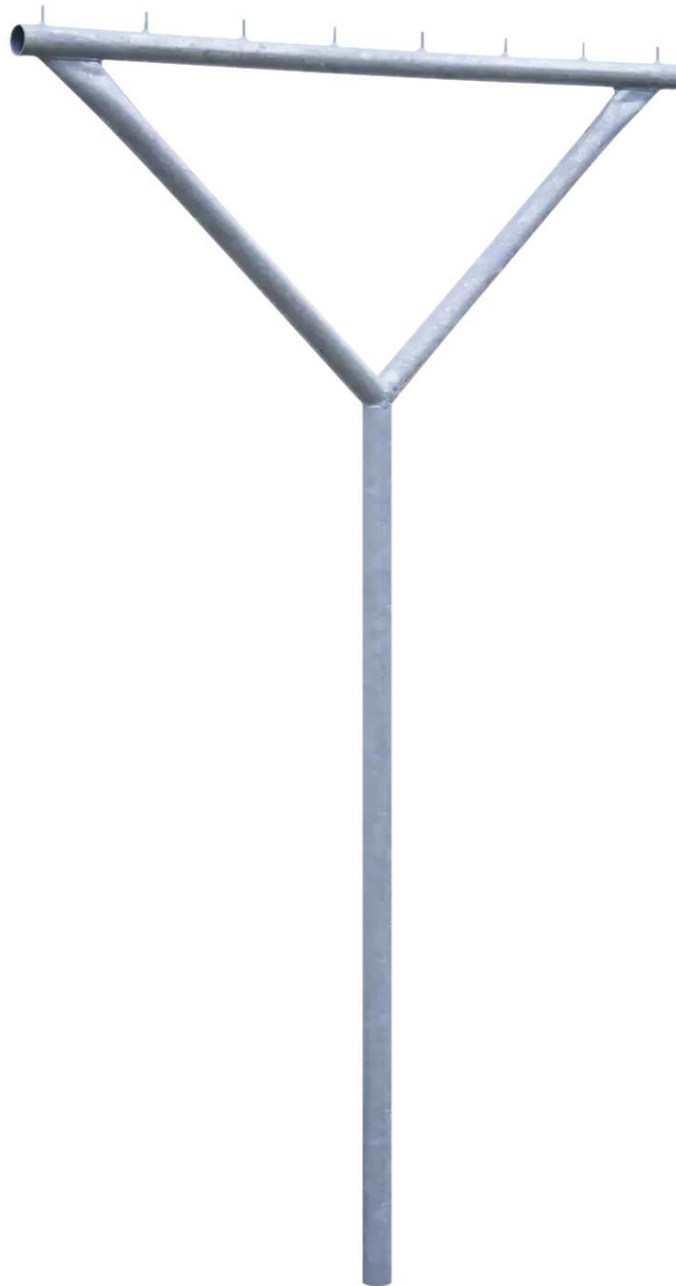

ZIEGLER[®]
Mehr Wert für draußen.

Ihr innovativer Partner für Stahlleichtbau
und Freiflächengestaltung

TOP-QUALITÄT
- direkt vom -
HERSTELLER!

Wäschegerüst MAUBEC

Y-Form, feuerverzinkt - 636.256

www.ziegler-metall.de

Wäschegerüst MAUBEC

Y-Form, feuerverzinkt

Wäschegerüst aus Stahlrohr mit 8 Rundstiften (Ø 10 x 40 mm) zur Führung der Wäscheleine.

Maße : Ø 60 mm

Materialstärke : 2,5 mm

Oberfläche : feuerverzinkt

Anlieferung : montiert

Befestigungsart : zum Einbetonieren

Höhe über Flur : 1900 mm

Hakenanzahl : 8 Stück

Material : Stahl

Produkttyp : Wäschegerüst

empfohlene Einbautiefe : 600 mm

Gesamtbreite : 1500 mm

Gesamthöhe : 2500 mm