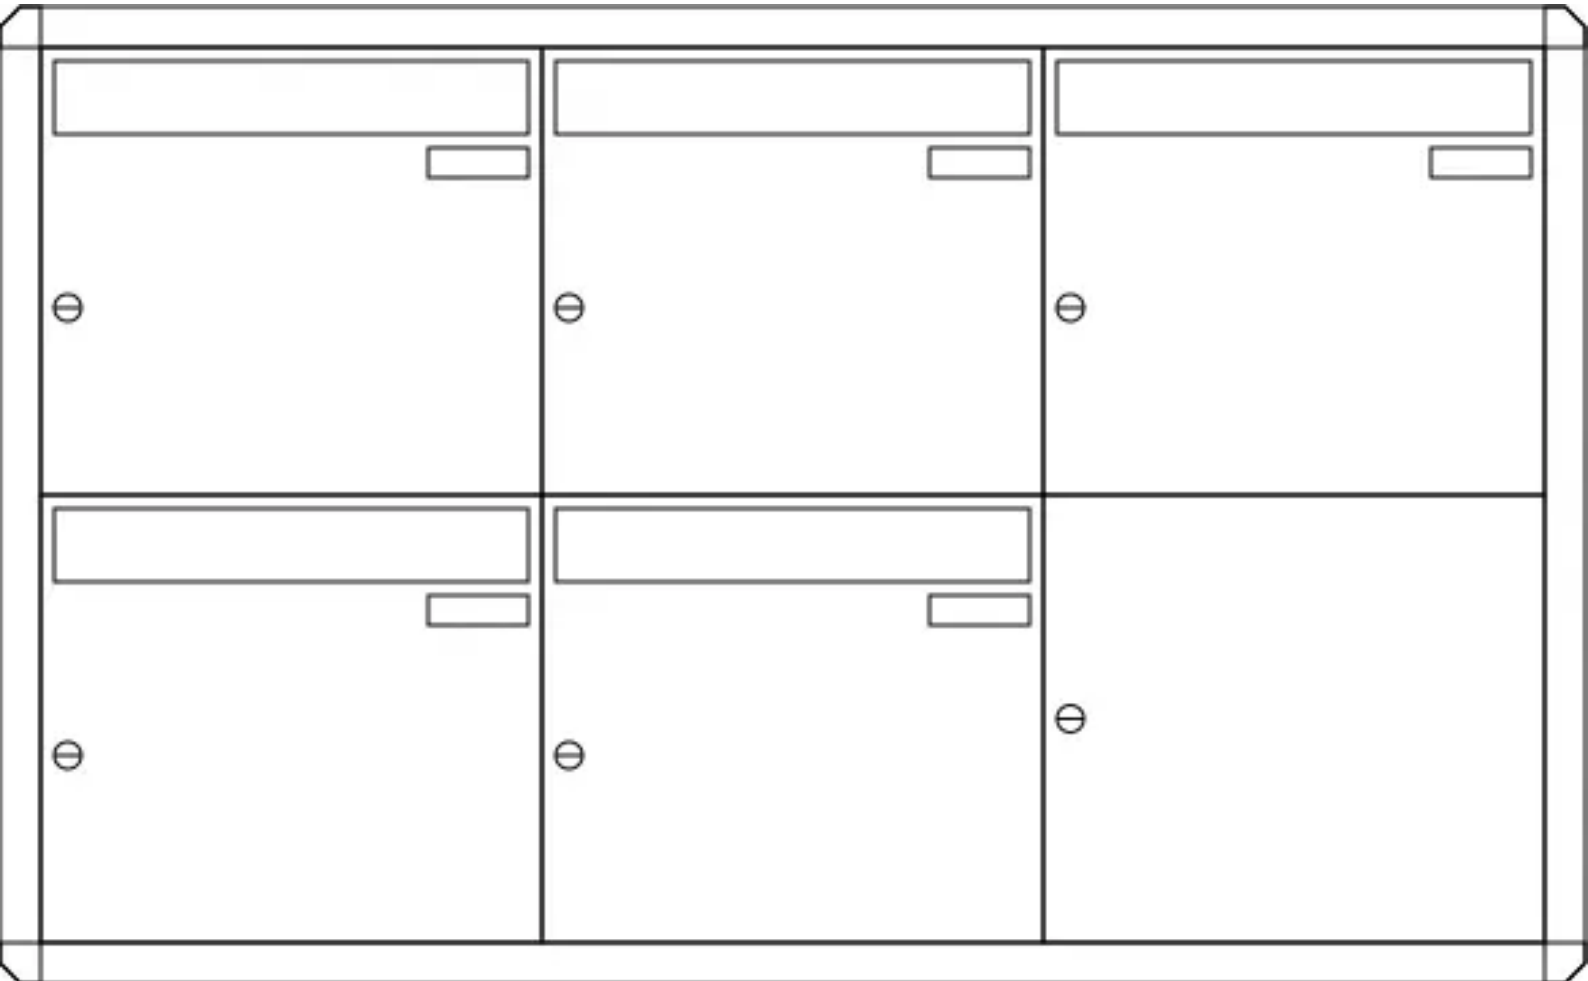

LÖSUNGEN FÜR STADTMOBILIAR, FAHRRADINFRASTRUKTUR
UND ÜBERDACHUNGEN

Aufputz-Briefkastenanlage NIZZA

5 Briefkästen (3 nebeneinander), ohne Klingelfach - 680.044

BESTELL-HOTLINE + BERATUNG zum Nulltarif! (Mo–Do 7:00–18:00 Uhr und Fr 7:00–17:00 Uhr)

0800 100 49 02 | beratung@ziegler-metall.de | www.ziegler-metall.de

Angebote für gewerbliche Kunden. Netto-Preise zzgl. gesetzl. MwSt.