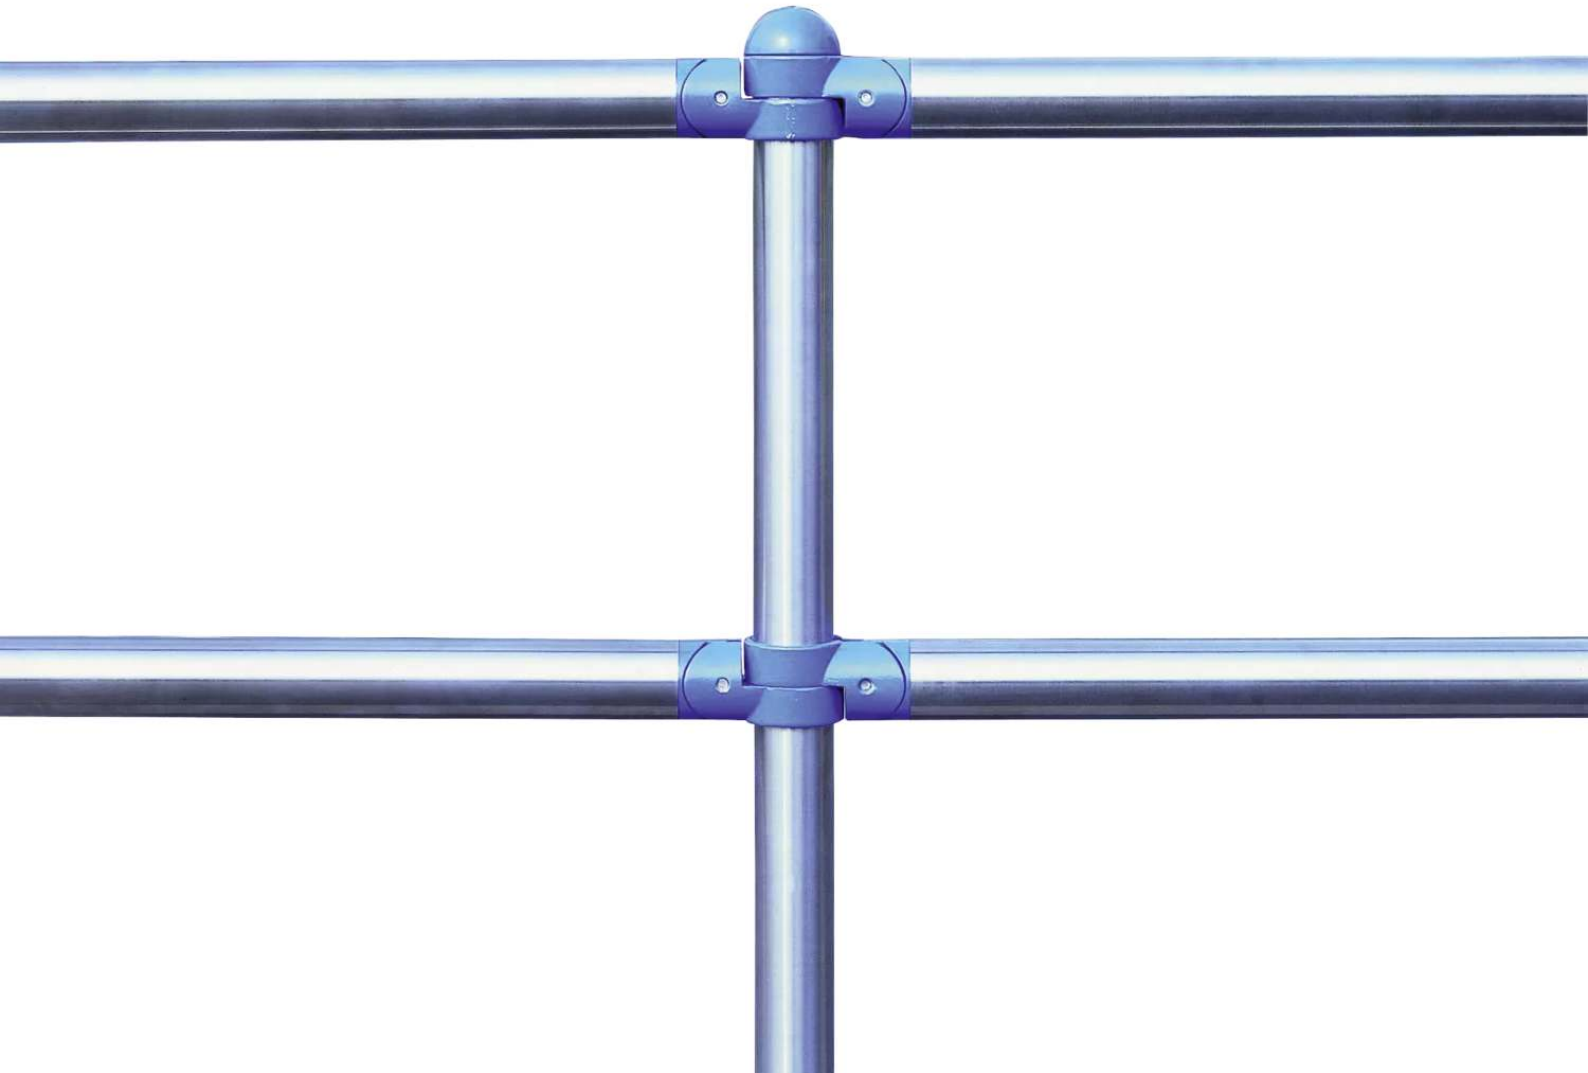

ZIEGLER[®]
Mehr Wert für draußen.

Ihr innovativer Partner für Stahlleichtbau
und Freiflächengestaltung

TOP-QUALITÄT
- direkt vom -
HERSTELLER!

City-Line-Geländersystem CLASSIC
Standrohr, feuerverzinkt und lackiert - 684.015

City-Line-Geländersystem CLASSIC

Standrohr, feuerverzinkt und lackiert

Standrohr aus Stahl (feuerverzinkt und rot-weiß lackiert) mit Abdeckkappe aus Aluminium (in RAL 9010 reinweiß lackiert).

Materialstärke : 2 mm

Modell : CLASSIC

Material Schellen, Kappen : Aluminium

Rohr-Ø/ Profilmaße : 60 mm

Befestigungsart : zum Einbetonieren

Höhe über Flur : 1000 mm

Kopfform : Halbkugelkopf

Element : Standrohr

Material : Stahl

Oberfläche : feuerverzinkt und lackiert

Höhe : 1330 mm

empfohlene Einbautiefe : 330 mm

Gewicht : 6 kg

zum Webshop