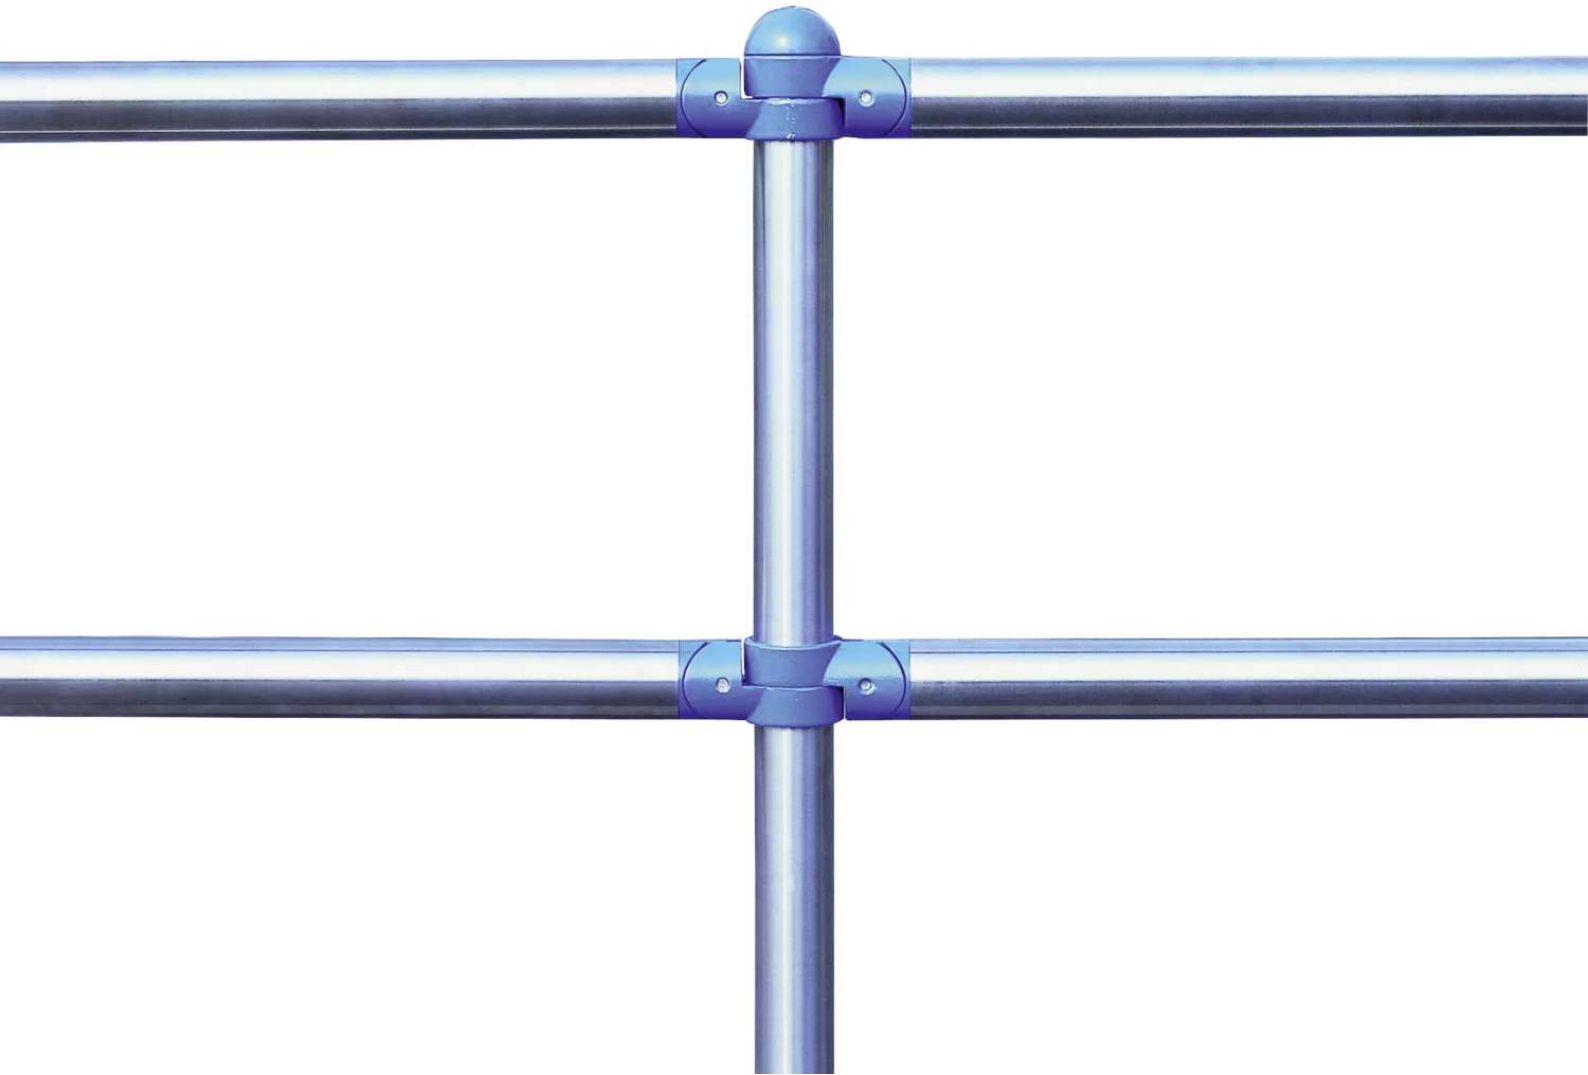

ZIEGLER[®]
Mehr Wert für draußen.

Ihr innovativer Partner für Stahlleichtbau
und Freiflächengestaltung

TOP-QUALITÄT
- direkt vom -
HERSTELLER!

City-Line-Geländersystem CLASSIC
Standrohr, feuerverzinkt - 684.016

City-Line-Geländersystem CLASSIC

Standrohr, feuerverzinkt

Standrohr aus Stahl (feuerverzinkt) mit Abdeckkappe aus Aluminium (in RAL 7001 silbergrau lackiert). Zum Aufdübeln mit Bodenplatte (140 x 160 mm).

Höhe : 1000 mm
Oberfläche : feuerverzinkt
Materialstärke : 2 mm
Modell : CLASSIC
Material Schellen, Kappen : Aluminium
Rohr-Ø/ ProfilmäÙe : 60 mm
Höhe über Flur : 1000 mm
Kopfform : Halbkugelkopf
Element : Standrohr
Material : Stahl
Befestigungsart : zum Aufdübeln bei +/- 0 mm
Gewicht : 7 kg