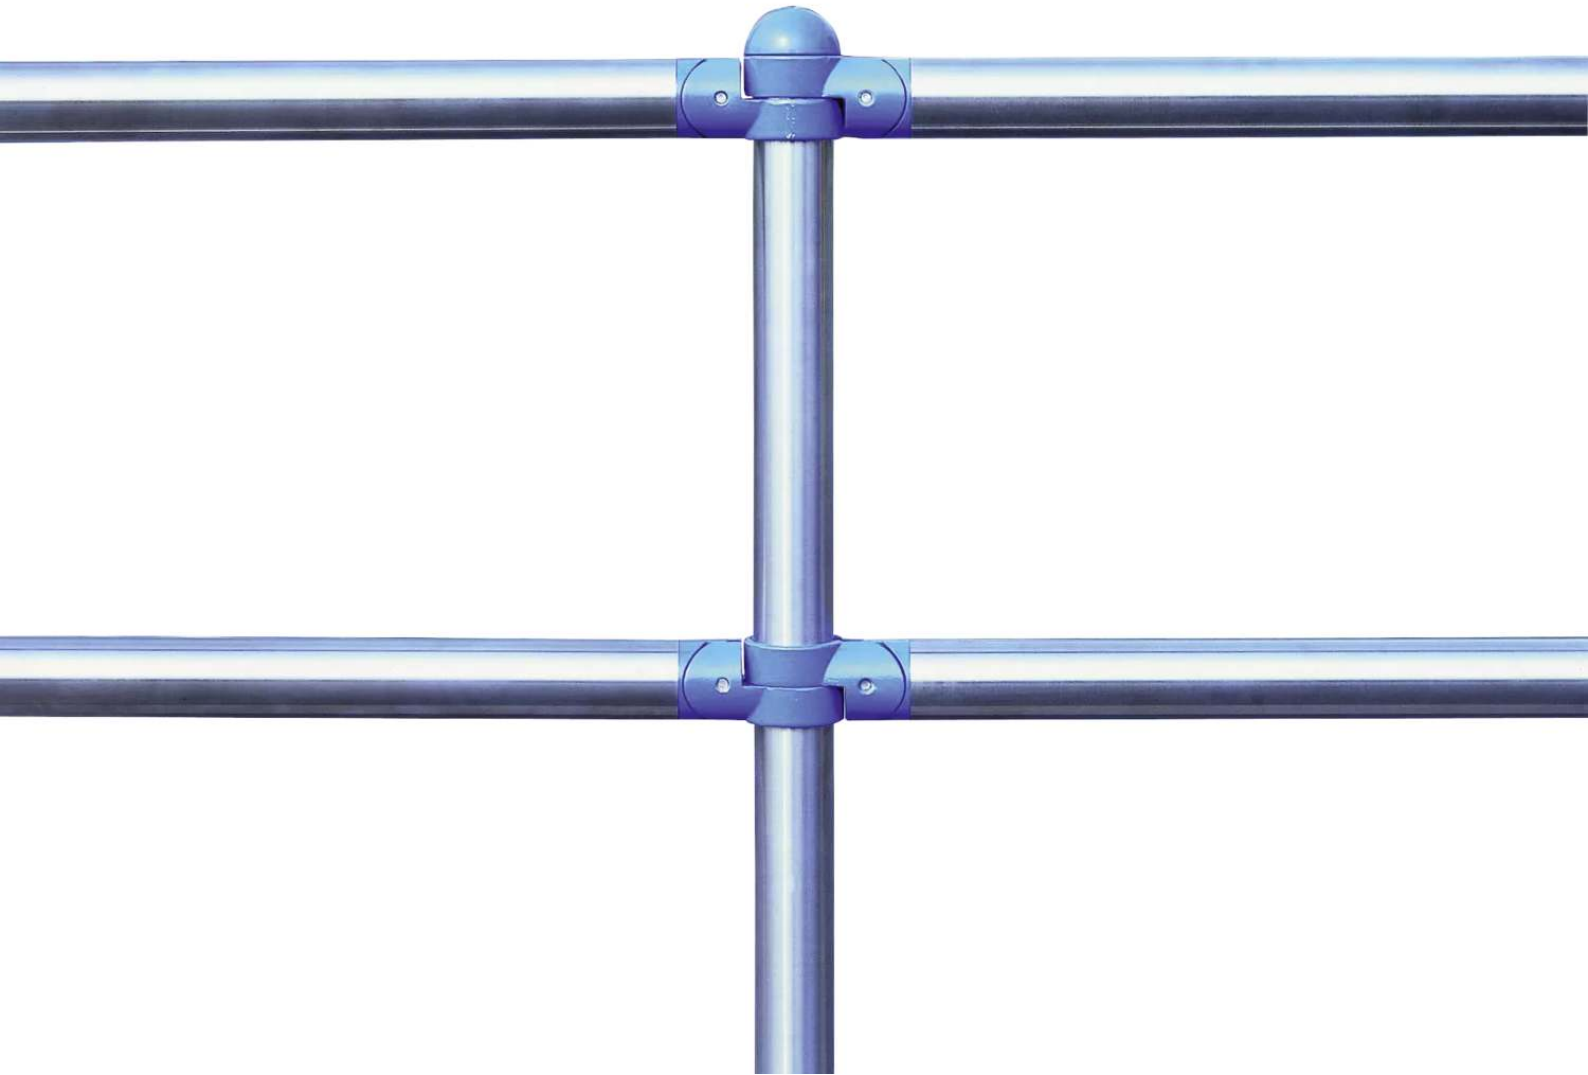

**ZIEGLER**<sup>®</sup>  
Mehr Wert für draußen.

Ihr innovativer Partner für Stahlleichtbau  
und Freiflächengestaltung

**TOP-QUALITÄT**  
- direkt vom -  
**HERSTELLER!**

**City-Line-Geländersystem CLASSIC**  
Standrohr, feuerverzinkt und lackiert - 684.017

# City-Line-Geländersystem CLASSIC

## Standrohr, feuerverzinkt und lackiert

Standrohr aus Stahl (feuerverzinkt und rot-weiß lackiert) mit Abdeckkappe aus Aluminium (in RAL 9010 reinweiß lackiert). Zum Aufdübeln mit Bodenplatte (140 x 160 mm).

Höhe : 1000 mm  
Materialstärke : 2 mm  
Modell : CLASSIC  
Material Schellen, Kappen : Aluminium  
Rohr-Ø/ Profilmaße : 60 mm  
Höhe über Flur : 1000 mm  
Kopfform : Halbkugelkopf  
Element : Standrohr  
Material : Stahl  
Oberfläche : feuerverzinkt und lackiert  
Befestigungsart : zum Aufdübeln bei +/- 0 mm  
Gewicht : 7 kg