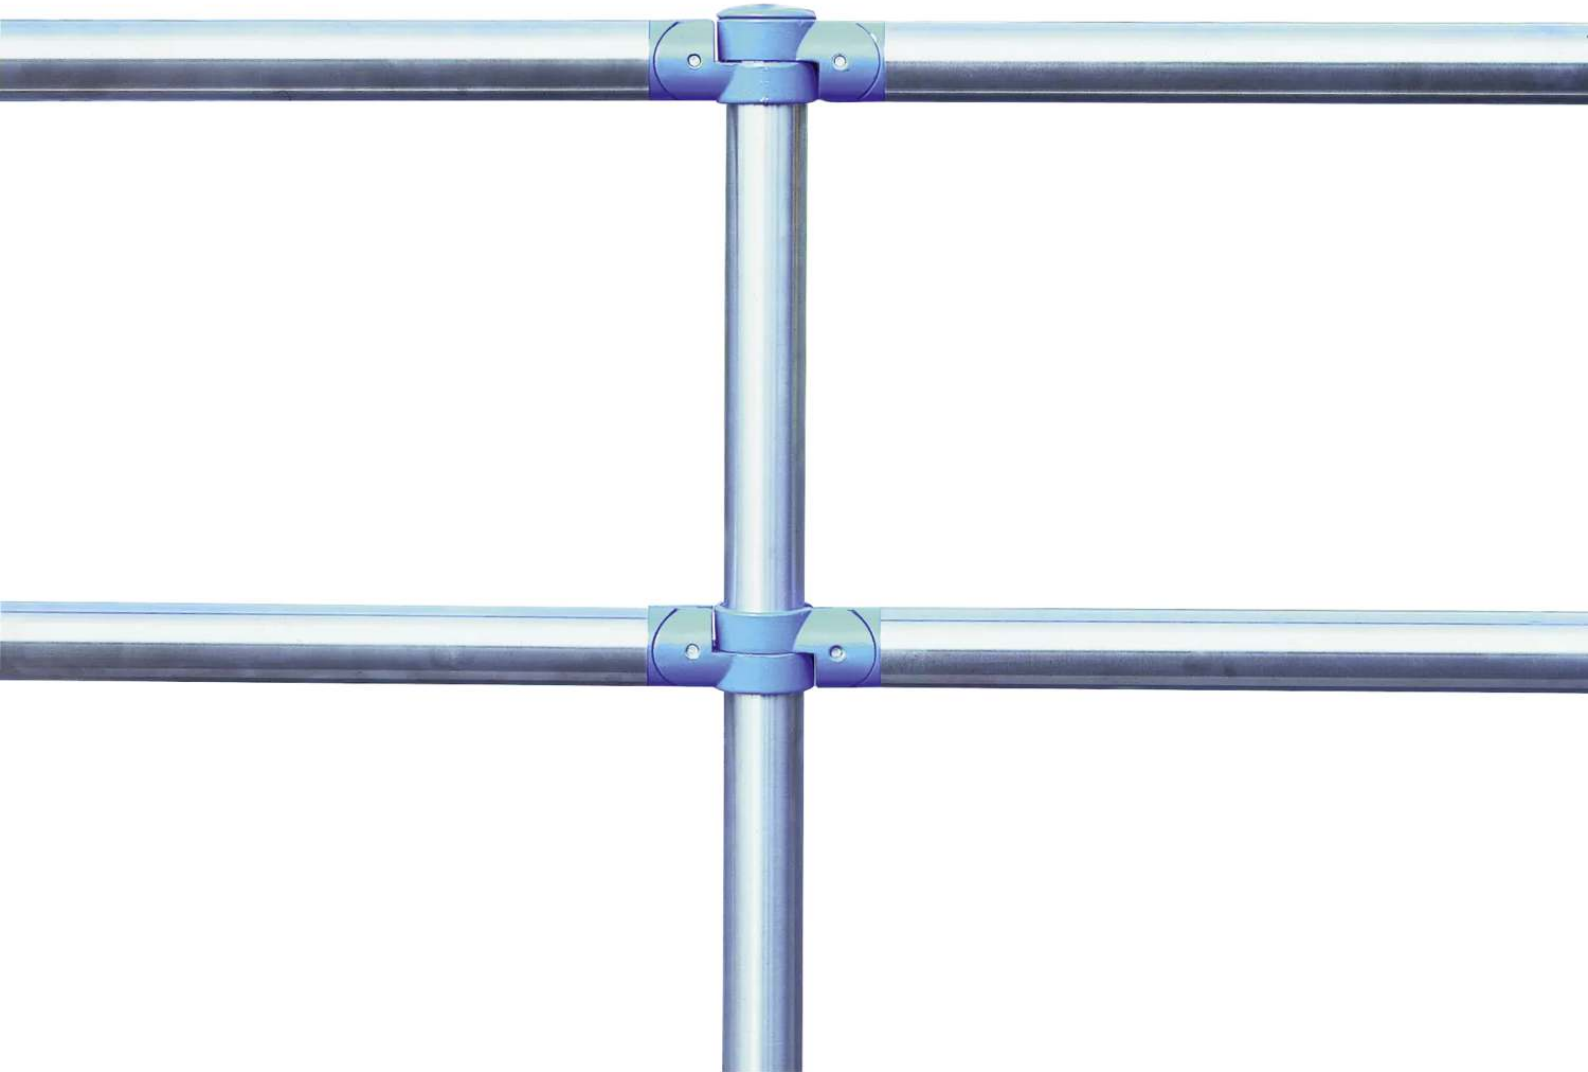

ZIEGLER[®]
Mehr Wert für draußen.

Ihr innovativer Partner für Stahlleichtbau
und Freiflächengestaltung

TOP-QUALITÄT
- direkt vom -
HERSTELLER!

City-Line-Geländersystem URBAN

Standrohr, feuerverzinkt - 684.018

City-Line-Geländersystem URBAN

Standrohr, feuerverzinkt

Standrohr aus Stahl (feuerverzinkt) mit Abdeckkappe aus Aluminium (in RAL 7001 silbergrau lackiert).

Oberfläche : feuerverzinkt

Kopfform : Flachkopf

Materialstärke : 2 mm

Material Schellen, Kappen : Aluminium

Rohr-Ø/ ProfilmäÙe : 60 mm

Befestigungsart : zum Einbetonieren

Höhe über Flur : 1000 mm

Element : Standrohr

Material : Stahl

Höhe : 1330 mm

empfohlene Einbautiefe : 330 mm

Gewicht : 6 kg

zum Webshop