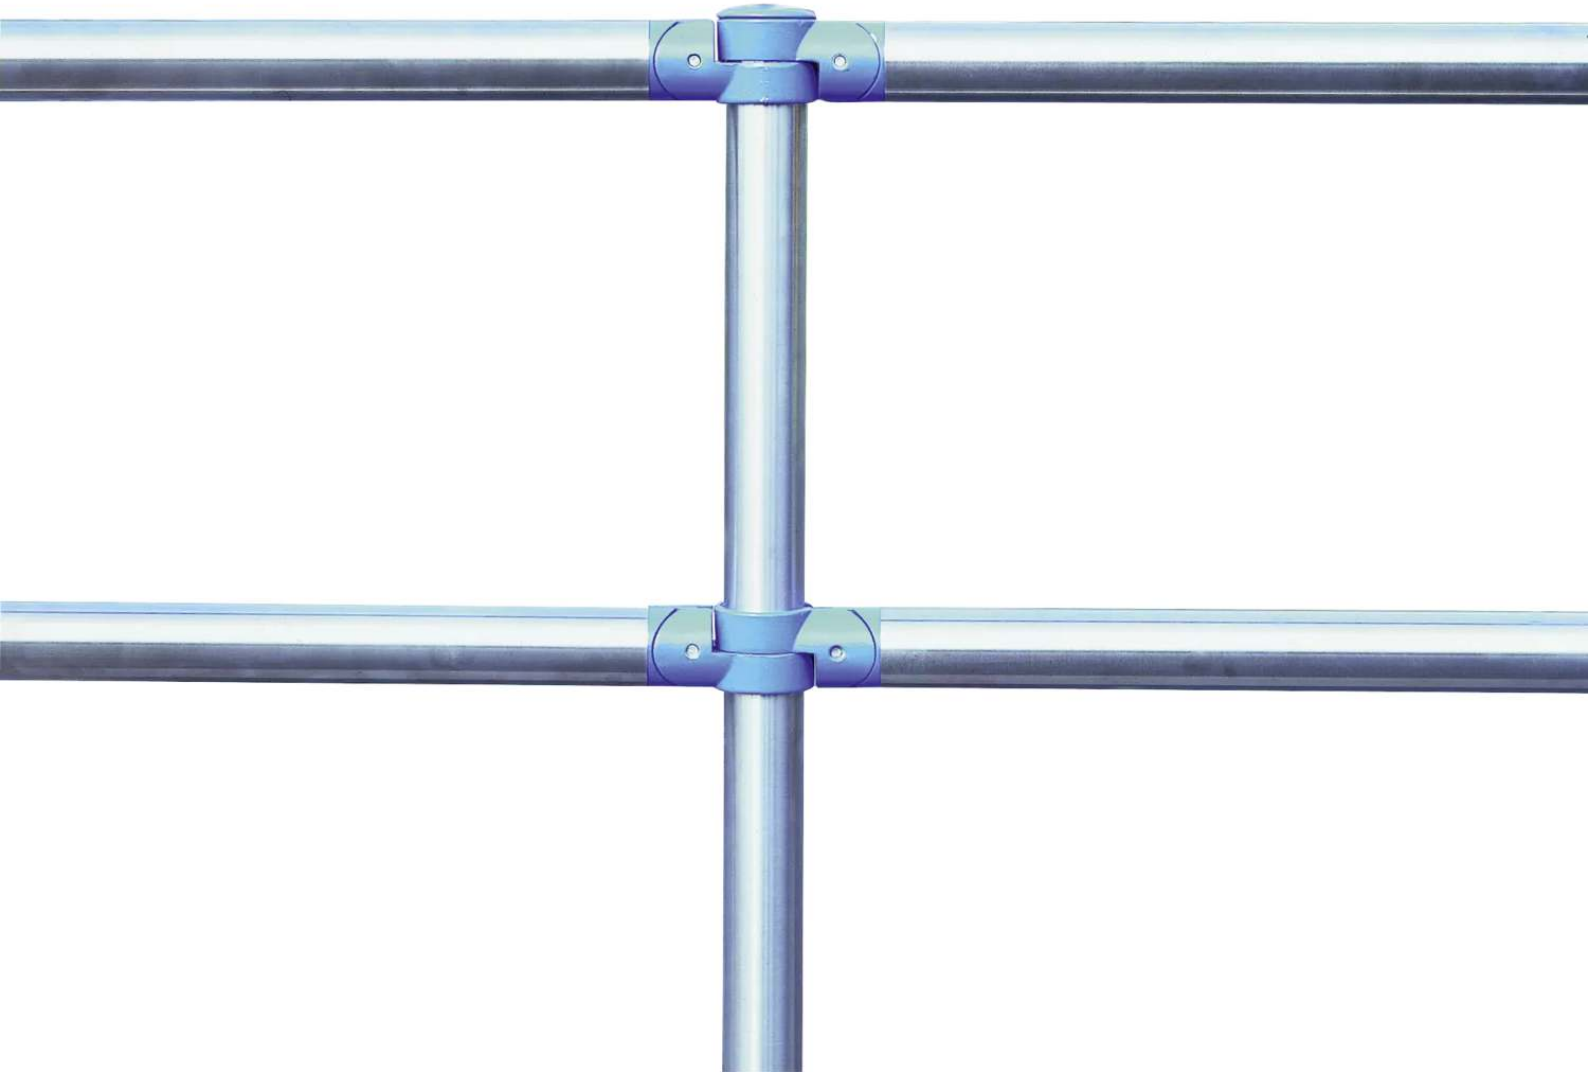

ZIEGLER[®]
Mehr Wert für draußen.

Ihr innovativer Partner für Stahlleichtbau
und Freiflächengestaltung

TOP-QUALITÄT
- direkt vom -
HERSTELLER!

City-Line-Geländersystem URBAN
Standrohr, feuerverzinkt - 684.020

City-Line-Geländersystem URBAN

Standrohr, feuerverzinkt

Standrohr aus Stahl (feuerverzinkt) mit Abdeckkappe aus Aluminium (in RAL 7001 silbergrau lackiert). Zum Aufdübeln mit Bodenplatte (140 x 160 mm).

Höhe : 1000 mm

Oberfläche : feuerverzinkt

Kopfform : Flachkopf

Materialstärke : 2 mm

Material Schellen, Kappen : Aluminium

Rohr-Ø/ Profilmaße : 60 mm

Höhe über Flur : 1000 mm

Element : Standrohr

Material : Stahl

Befestigungsart : zum Aufdübeln bei +/- 0 mm

Oberfläche : feuerverzinkt, Abdeckkappe RAL 7001 silbergrau

Gewicht : 7 kg

zum Webshop