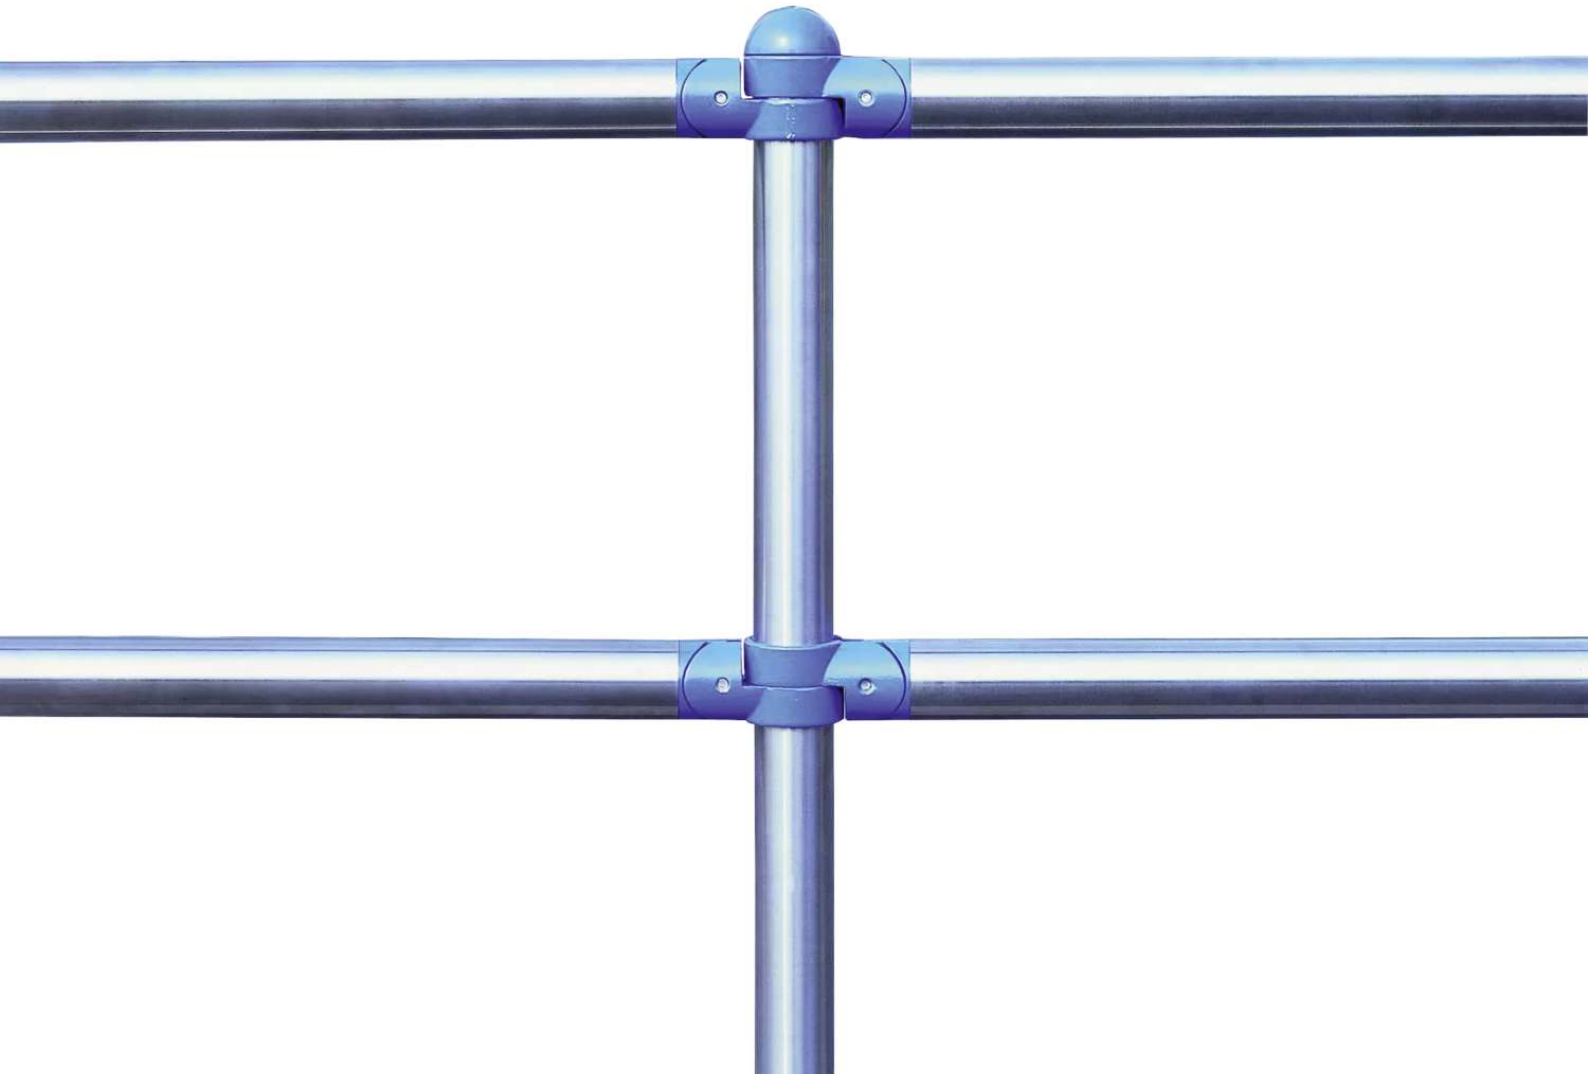

ZIEGLER[®]
Mehr Wert für draußen.

Ihr innovativer Partner für Stahlleichtbau
und Freiflächengestaltung

TOP-QUALITÄT
- direkt vom -
HERSTELLER!

City-Line-Geländersystem CLASSIC

Standrohr, Edelstahl geschliffen - 684.200

City-Line-Geländersystem CLASSIC

Standrohr, Edelstahl geschliffen

Standrohr aus Edelstahl V2A (geschliffen) mit Abdeckkappe aus Aluminium (in RAL 5017 verkehrsblau lackiert).

Material : Edelstahl
Materialstärke : 2 mm
Modell : CLASSIC
Material Schellen, Kappen : Aluminium
Rohr-Ø/ ProfilmäÙe : 60 mm
Befestigungsart : zum Einbetonieren
Höhe über Flur : 1000 mm
Kopfform : Halbkugelkopf
Element : Standrohr
Höhe : 1330 mm
Oberfläche : geschliffen
empfohlene Einbautiefe : 330 mm
Gewicht : 6 kg

zum Webshop

Edelstahlausführung

Systemgeländer CLASSIC mit Wölbkopf

Kappen und Schellen in grün und rot auf Anfrage, blau Standard (Edelstahlausführung)