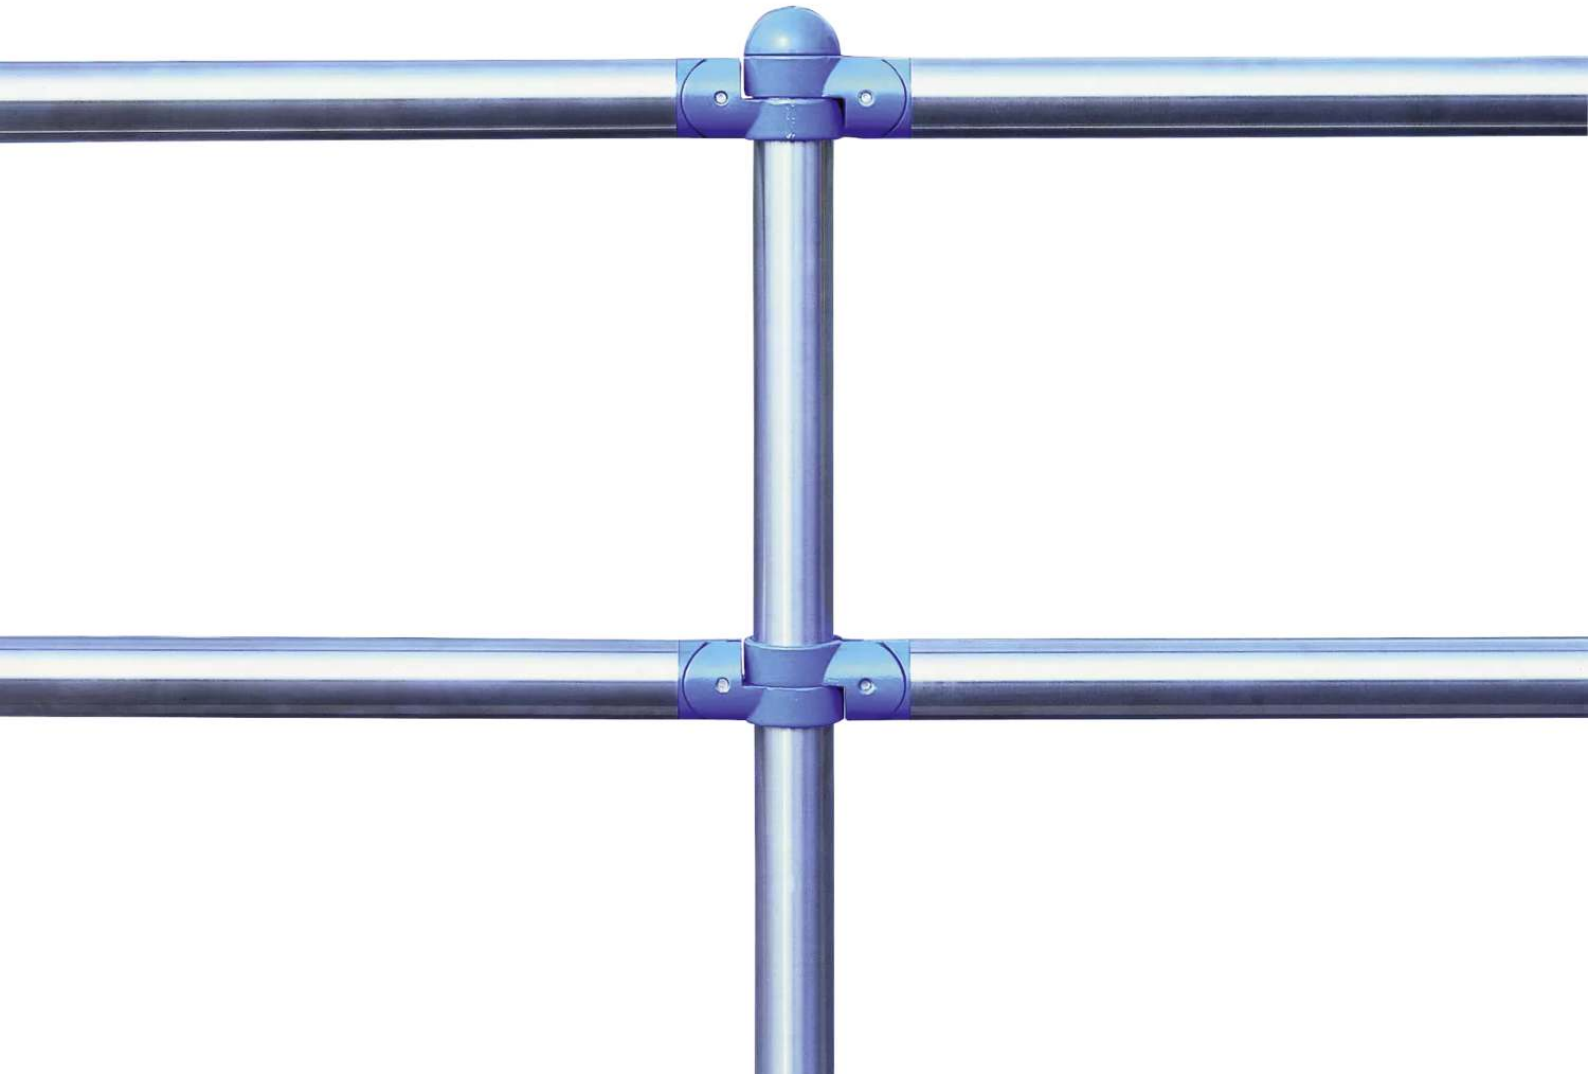

**ZIEGLER<sup>®</sup>**  
**Mehr Wert für draußen.**

Ihr innovativer Partner für Stahlleichtbau  
und Freiflächengestaltung

**TOP-QUALITÄT**  
- direkt vom -  
**HERSTELLER!**

**City-Line-Geländersystem CLASSIC**  
Standrohr, Edelstahl geschliffen - 684.201

# City-Line-Geländersystem CLASSIC

## Standrohr, Edelstahl geschliffen

Standrohr aus Edelstahl V2A (geschliffen) mit Abdeckkappe aus Aluminium (in RAL 5017 verkehrsblau lackiert).  
Zum Aufdübeln mit Bodenplatte (140 x 160 mm).

Höhe : 1000 mm  
Material : Edelstahl  
Materialstärke : 2 mm  
Modell : CLASSIC  
Material Schellen, Kappen : Aluminium  
Rohr-Ø/ Profilmaße : 60 mm  
Höhe über Flur : 1000 mm  
Kopfform : Halbkugelkopf  
Element : Standrohr  
Oberfläche : geschliffen  
Befestigungsart : zum Aufdübeln bei +/- 0 mm  
Gewicht : 7 kg

**zum Webshop**

Edelstahlausführung

Systemgeländer CLASSIC mit Wölbkopf

Kappen und Schellen in grün und rot auf Anfrage, blau Standard (Edelstahlausführung)