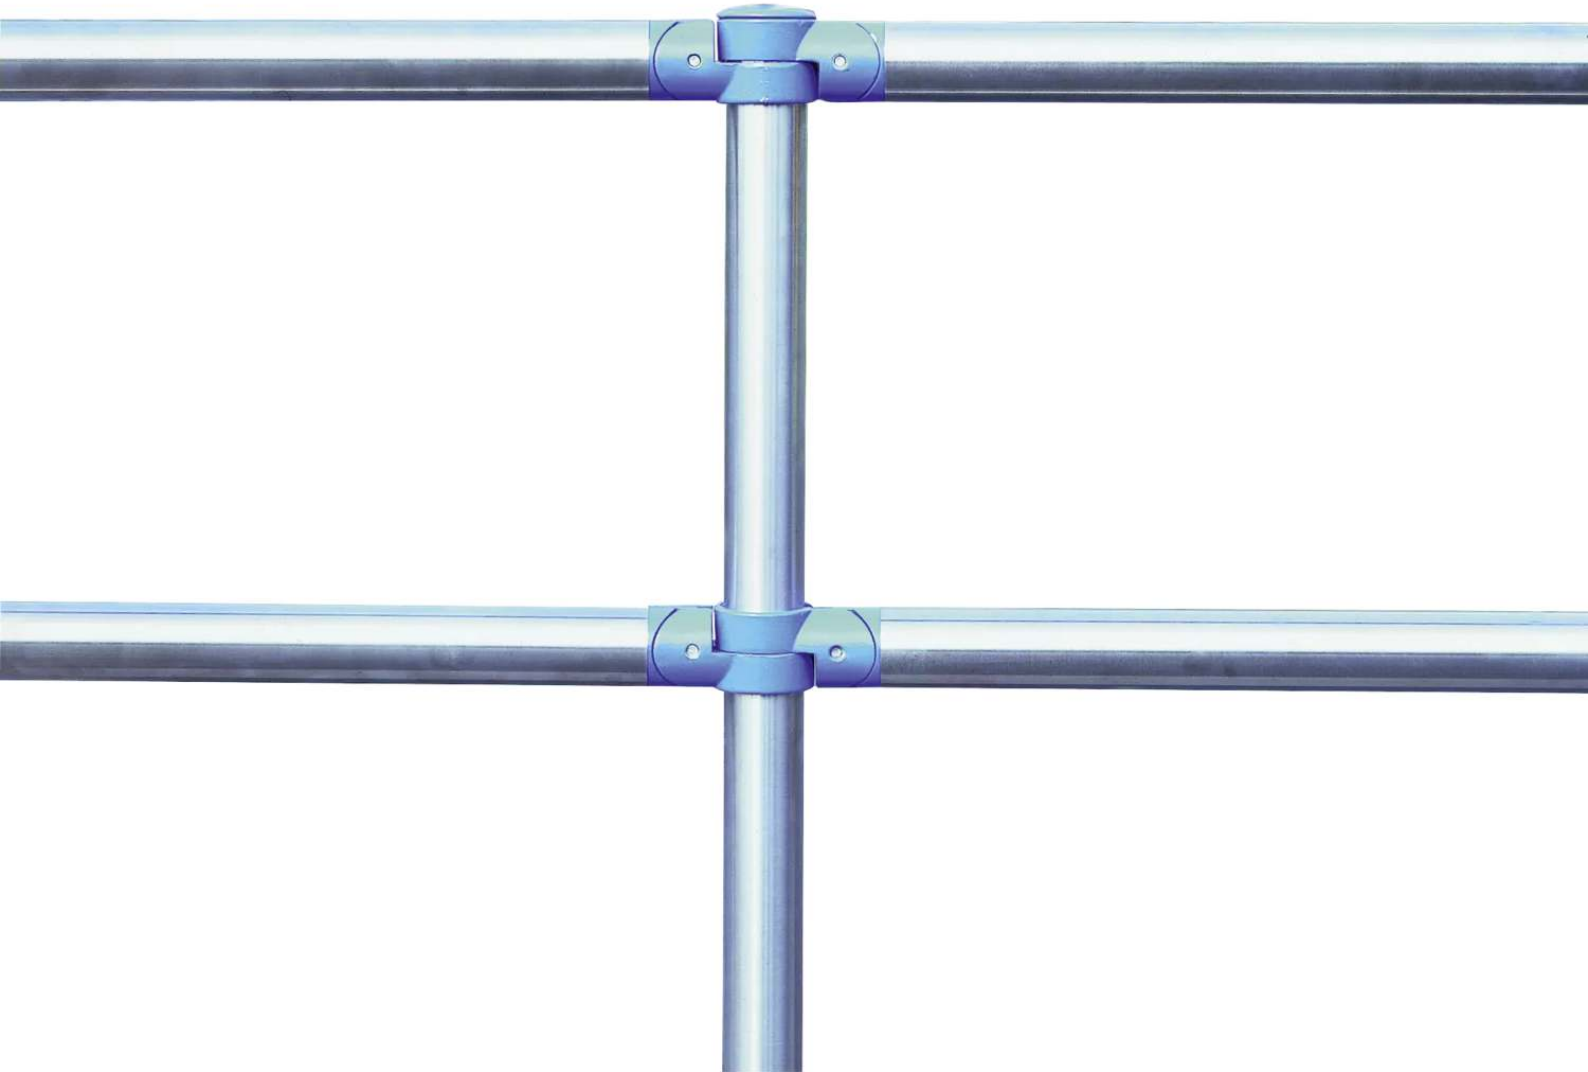

ZIEGLER[®]
Mehr Wert für draußen.

Ihr innovativer Partner für Stahlleichtbau
und Freiflächengestaltung

TOP-QUALITÄT
- direkt vom -
HERSTELLER!

City-Line-Geländersystem URBAN

Standrohr, Edelstahl geschliffen - 684.203

City-Line-Geländersystem URBAN

Standrohr, Edelstahl geschliffen

Standrohr aus Edelstahl V2A (geschliffen) mit Abdeckkappe aus Aluminium (in RAL 5017 verkehrsblau lackiert).
Zum Aufdübeln mit Bodenplatte (140 x 160 mm).

Höhe : 1000 mm
Material : Edelstahl
Kopfform : Flachkopf
Materialstärke : 2 mm
Material Schellen, Kappen : Aluminium
Rohr-Ø/ Profilmaße : 60 mm
Höhe über Flur : 1000 mm
Element : Standrohr
Befestigungsart : zum Aufdübeln bei +/- 0 mm
Oberfläche : geschliffen
Gewicht : 7 kg

zum Webshop

Systemgeländer URBAN, Edelstahl V2A, geschliffen

Edelstahlausführung