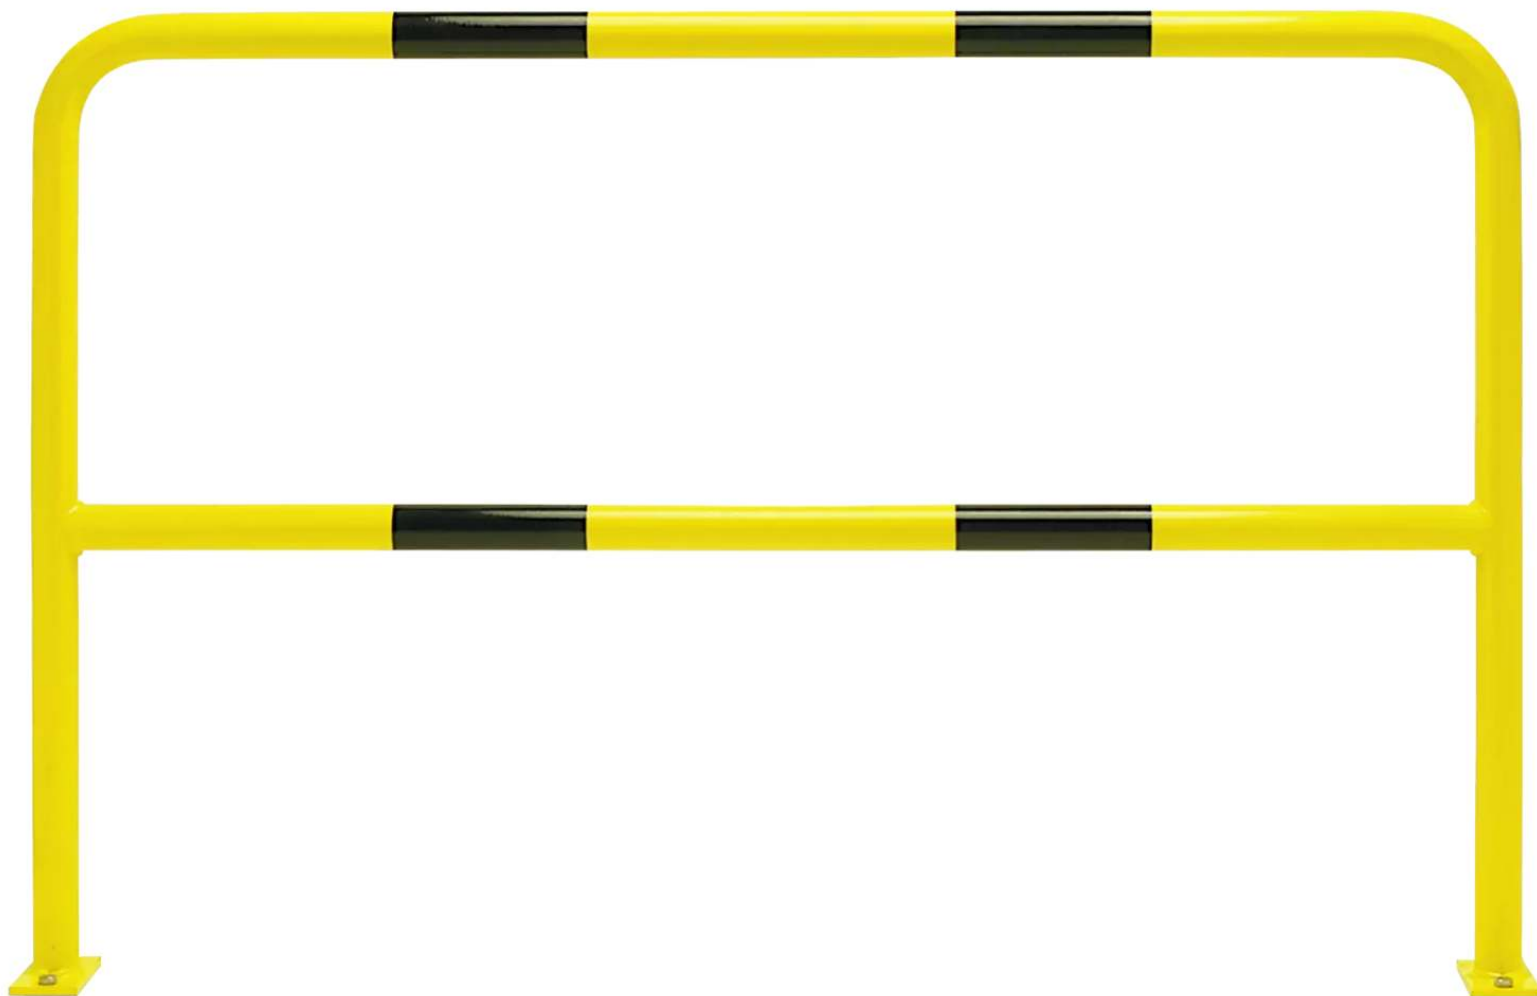

Ihr innovativer Partner für Stahlleichtbau
und Freiflächengestaltung

TOP-QUALITÄT
- direkt vom -
HERSTELLER!

Schutzbügel LAPPO

Breite 1500 mm, für den Innenbereich - 684.620

www.ziegler-metall.de

BESTELL-HOTLINE + BERATUNG zum Nulltarif! (Mo-Fr: 07.00-18.00 Uhr)

Free Call 0800 802 081 0000 Free Fax 0800 288 63 50 beratung@ziegler-metall.de

Angebote für gewerbliche Kunden. Netto-Preise zzgl. gesetzl. MwSt.

Schutzbügel LAPPO

Breite 1500 mm, für den Innenbereich

Schutzbügel mit Knieleiste aus Stahlrohr (Ø 48 mm, Wandstärke 2 mm). Zum Aufdübeln mit Bodenplatte (160 x 70 mm). Befestigungsmaterial siehe Zubehör (4 Stk. pro Schutzbügel).

Einsatzbereich : Innenbereich

Gesamthöhe : 1000 mm

Höhe über Flur : 1000 mm

Gesamthöhe : 1000 mm

Material : Stahl

Gesamtbreite : 1500 mm

Gewicht : 13 kg

Befestigungsart : zum Aufdübeln bei +/- 0 mm

Gesamtbreite : 1500 mm

Oberfläche : kunststoffbeschichtet

zum Webshop