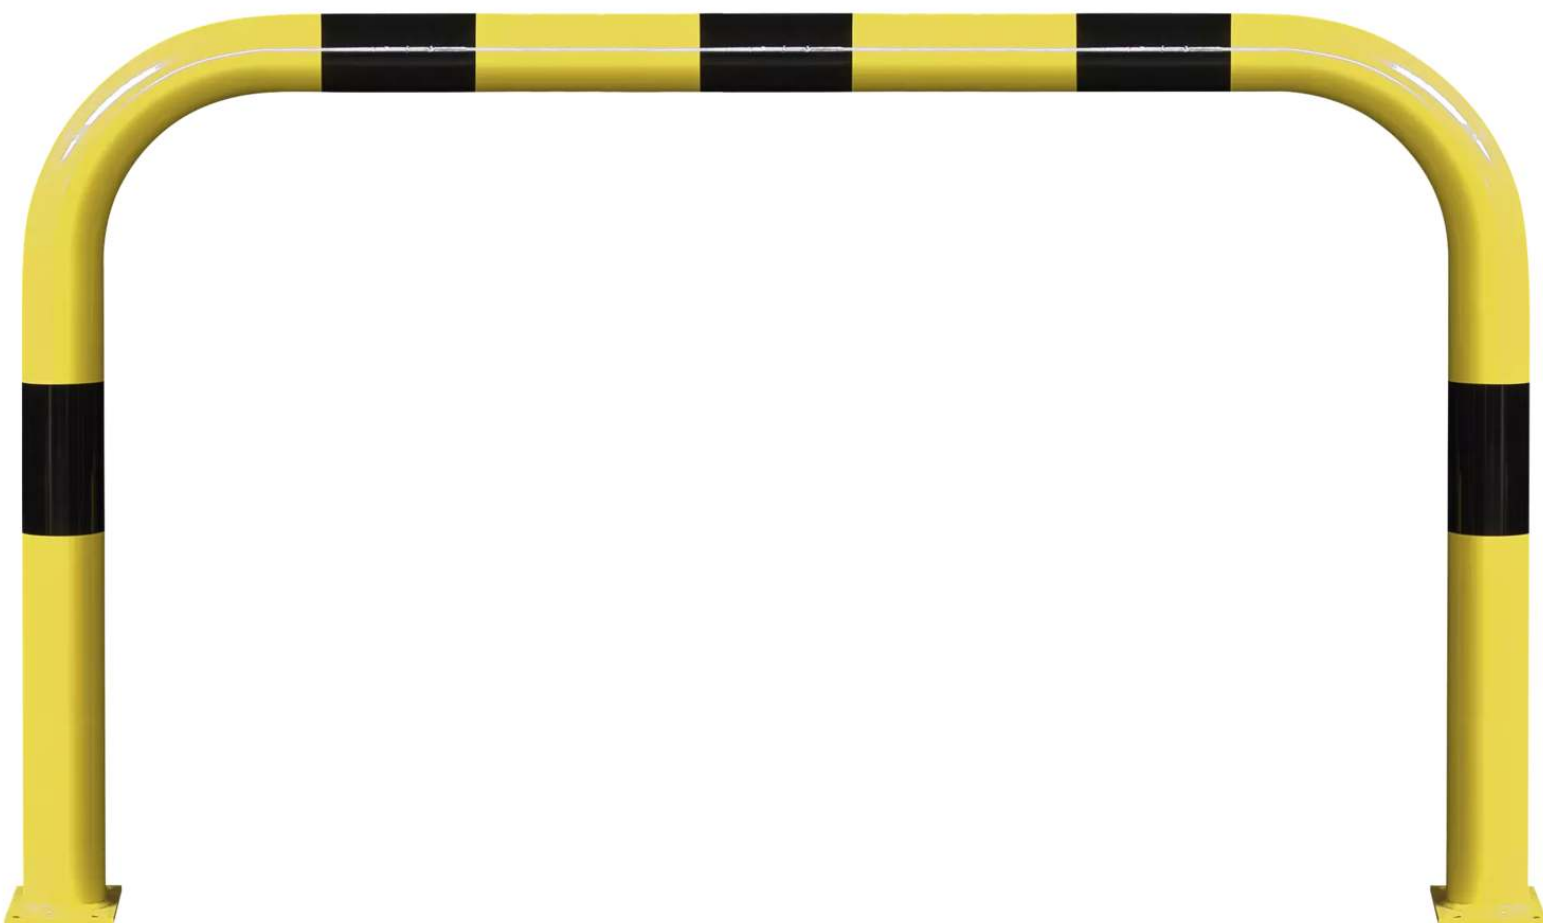

Ihr innovativer Partner für Stahlleichtbau
und Freiflächengestaltung

TOP-QUALITÄT
- direkt vom -
HERSTELLER!

Rammschutzbügel XL WUOTAN

H x B 1200 x 2000 mm - 684.802

www.ziegler-metall.de

BESTELL-HOTLINE + BERATUNG zum Nulltarif! (Mo-Fr: 07.00-18.00 Uhr)

Free Call 0800 802 081 0000 Free Fax 0800 288 63 50 beratung@ziegler-metall.de

Angebote für gewerbliche Kunden. Netto-Preise zzgl. gesetzl. MwSt.

Rammschutzbügel XL WUOTAN

H x B 1200 x 2000 mm

Rammschutzbügel XL aus Stahl (Wandstärke 3,6 mm).

Element : Rammschutz-Bügel

Einsatzbereich : Außenbereich

Oberfläche : feuerverzinkt und kunststoffbeschichtet

Material : Stahl

Ø : 108 mm

Breite : 2000 mm

Farbe : gelb mit schwarzen Signalstreifen

Höhe über Flur : 1200 mm

Gewicht : 47 kg

zum Webshop