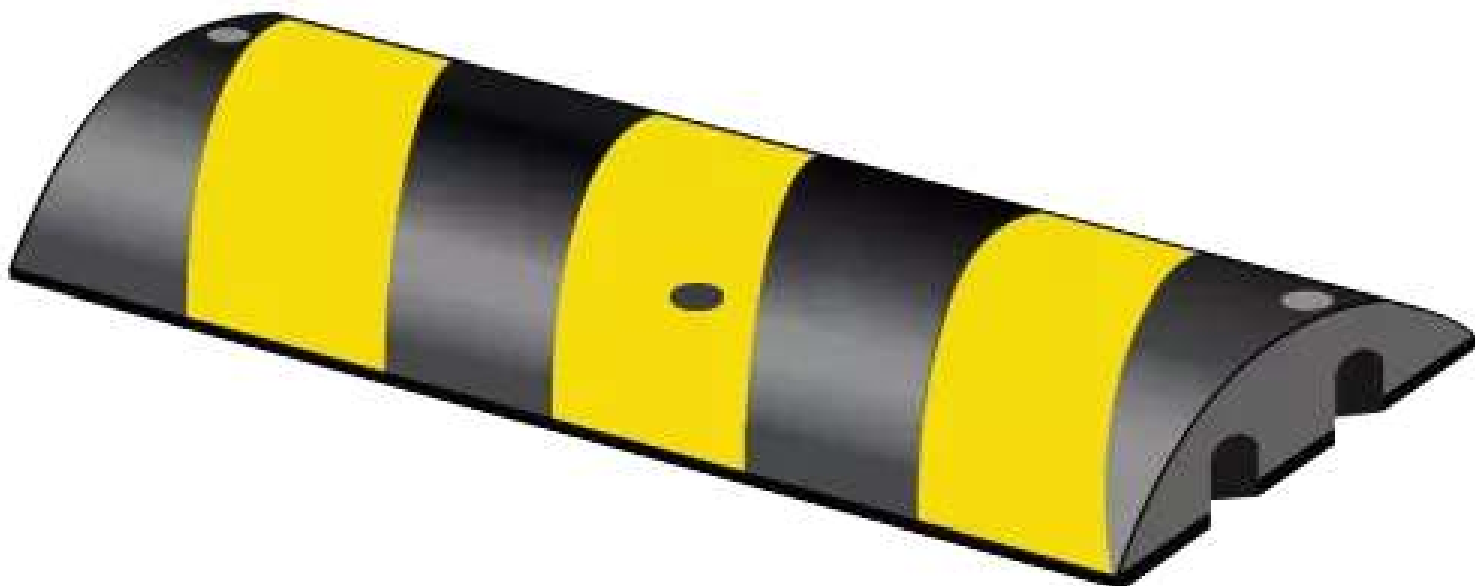

# **ZIEGLER**<sup>®</sup>

**Mehr Wert für draußen.**

Ihr innovativer Partner für Stahlleichtbau  
und Freiflächengestaltung

**TOP-QUALITÄT**  
- direkt vom -  
**HERSTELLER!**

## **Easy Rider<sup>®</sup> 55**

Normelement - 684.813

[www.ziegler-metall.de](http://www.ziegler-metall.de)

**BESTELL-HOTLINE + BERATUNG** zum Nulltarif! (Mo-Fr: 07.00-18.00 Uhr)

Free Call 0800 802 081 0000 Free Fax 0800 288 63 50 [beratung@ziegler-metall.de](mailto:beratung@ziegler-metall.de)

## Normelement

Aus schwarzen Recyclinggummi. Mit gelben Reflexband und zusätzlichen Katzenaugen.

Befestigungsart : zum Aufdübeln

Produkt : Fahrbahnschwelle

Richtgeschwindigkeit : bis 10 km/h

Länge : 1800 mm

Farbe : schwarz-gelb

Material : Recyclinggummi

Breite : 300 mm

Höhe : 55 mm

Ausführung : Normelement

Gewicht : 35 kg

**zum Webshop**