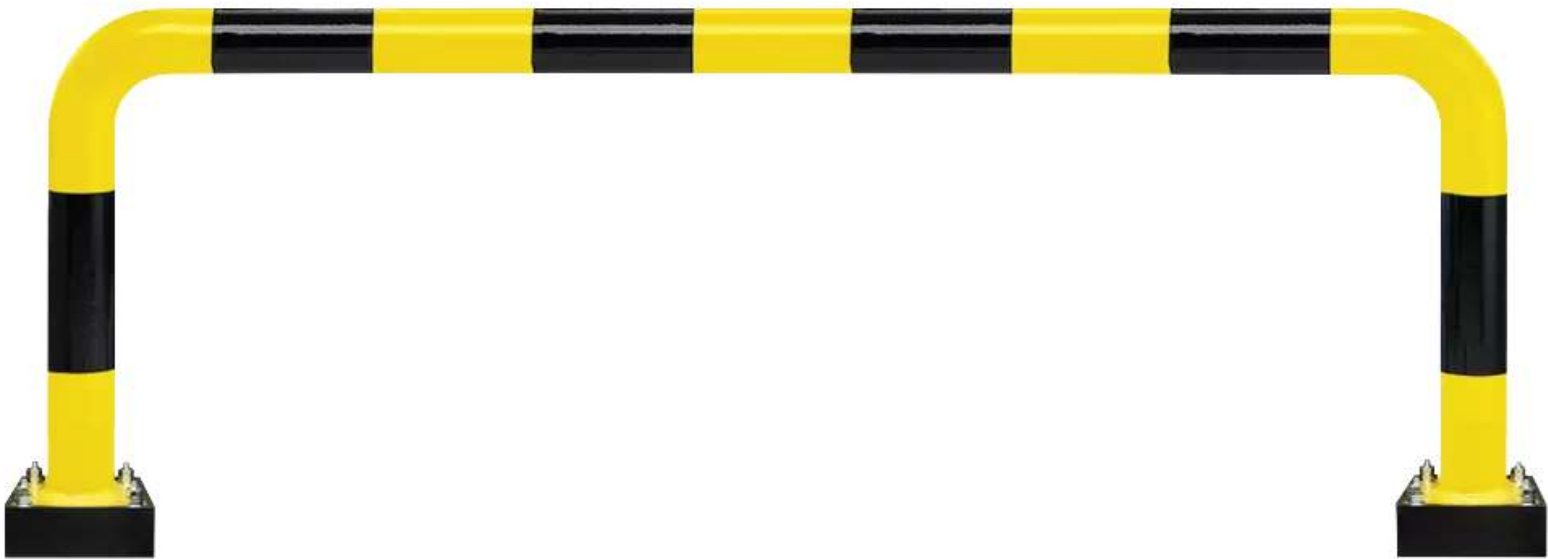

**ZIEGLER**<sup>®</sup>  
Mehr Wert für draußen.

Ihr innovativer Partner für Stahlleichtbau  
und Freiflächengestaltung

**TOP-QUALITÄT**  
- direkt vom -  
**HERSTELLER!**

## Flexibler Rammschutzbügel NILSA

H x B 640 x 2000 mm - 684.965

[www.ziegler-metall.de](http://www.ziegler-metall.de)

BESTELL-HOTLINE + BERATUNG zum Nulltarif! (Mo-Fr: 07.00-18.00 Uhr)

Free Call 0800 802 081 0000 Free Fax 0800 288 63 50 [beratung@ziegler-metall.de](mailto:beratung@ziegler-metall.de)

# Flexibler Rammschutzbügel NILSA

H x B 640 x 2000 mm

Flexibler Rammschutzbügel aus Stahl, Ø 76 mm, Wandstärke 3 mm.

Befestigungsart : zum Aufdübeln

Einsatzbereich : Innenbereich

Oberfläche : beschichtet

Farbe : gelb-schwarz

Element : Rammschutz-Bügel

Material : Stahl

Breite : 2000 mm

Gewicht : 20 kg

Höhe über Flur : 640 mm

**zum Webshop**