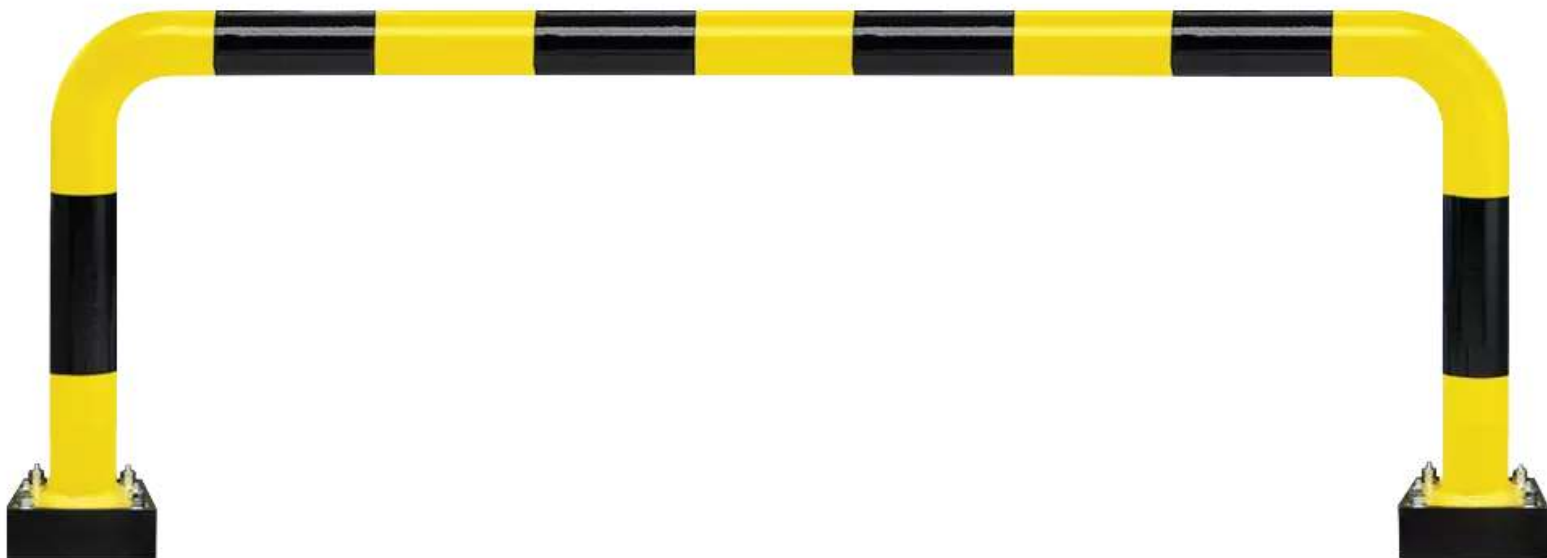

Ihr innovativer Partner für Stahlleichtbau  
und Freiflächengestaltung

**TOP-QUALITÄT**  
- direkt vom -  
**HERSTELLER!**

## **Flexibler Rammschutzbügel NILSA**

H x B 640 x 2000 mm - 684.966

[www.ziegler-metall.de](http://www.ziegler-metall.de)

BESTELL-HOTLINE + BERATUNG zum Nulltarif! (Mo-Fr: 07.00-18.00 Uhr)

Free Call 0800 802 081 0000 Free Fax 0800 288 63 50 [beratung@ziegler-metall.de](mailto:beratung@ziegler-metall.de)

# Flexibler Rammschutzbügel NILSA

H x B 640 x 2000 mm

Flexibler Rammschutzbügel aus Stahl, Ø 76 mm, Wandstärke 3 mm.

Befestigungsart : zum Aufdübeln

Einsatzbereich : Außenbereich

Farbe : gelb-schwarz

Element : Rammschutz-Bügel

Material : Stahl

Breite : 2000 mm

Oberfläche : verzinkt und beschichtet

Gewicht : 20 kg

Höhe über Flur : 640 mm

**zum Webshop**