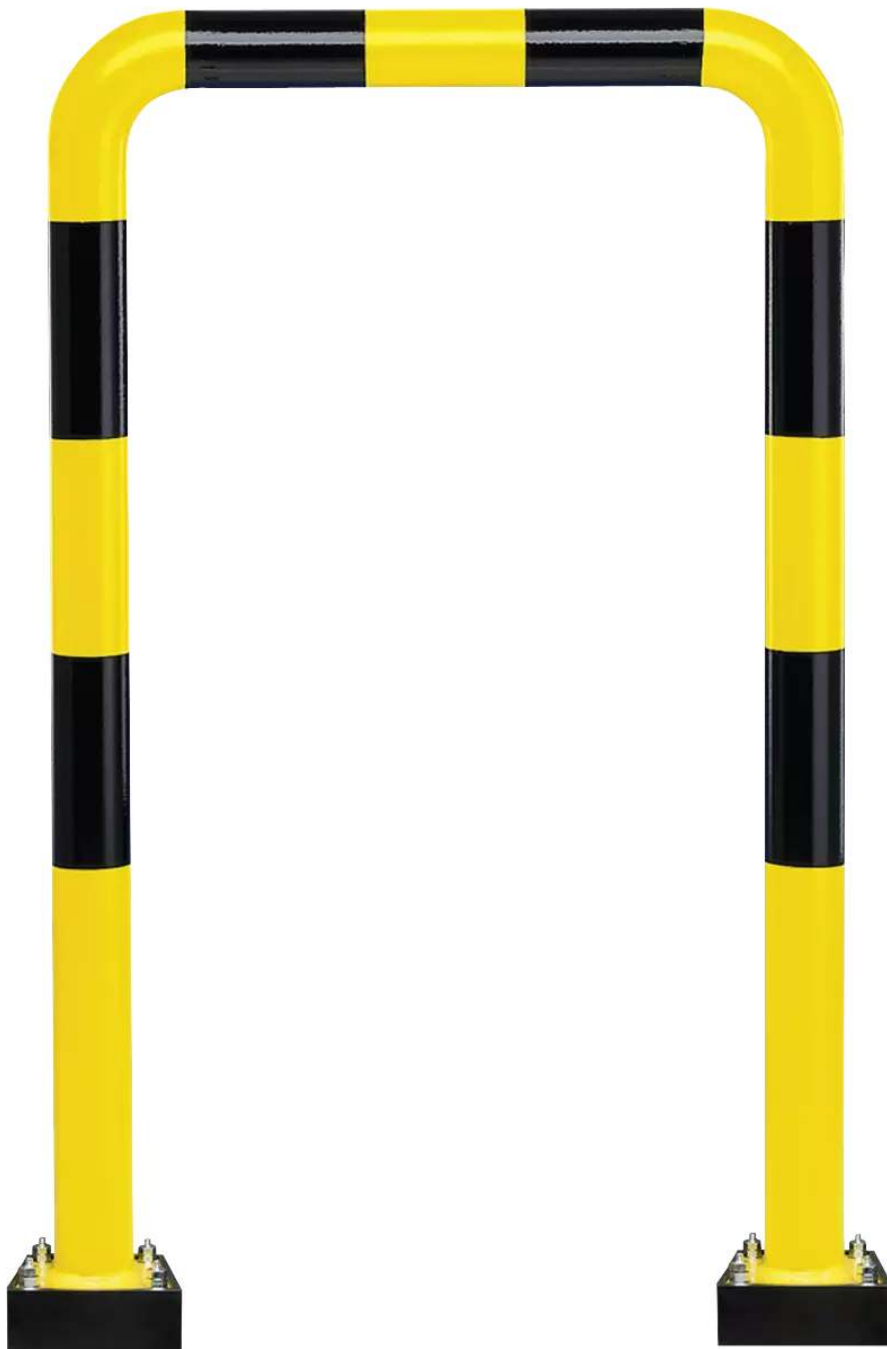

ZIEGLER[®]
Mehr Wert für draußen.

Ihr innovativer Partner für Stahlleichtbau
und Freiflächengestaltung

TOP-QUALITÄT
- direkt vom -
HERSTELLER!

Flexibler Rammschutzbügel NILSA

H x B 1240 x 1000 mm - 684.970

Flexibler Rammschutzbügel NILSA

H x B 1240 x 1000 mm

Flexibler Rammschutzbügel aus Stahl, Ø 76 mm, Wandstärke 3 mm.

Befestigungsart : zum Aufdübeln

Breite : 1000 mm

Einsatzbereich : Außenbereich

Farbe : gelb-schwarz

Element : Rammschutz-Bügel

Material : Stahl

Höhe über Flur : 1240 mm

Oberfläche : verzinkt und beschichtet

Gewicht : 23 kg

zum Webshop