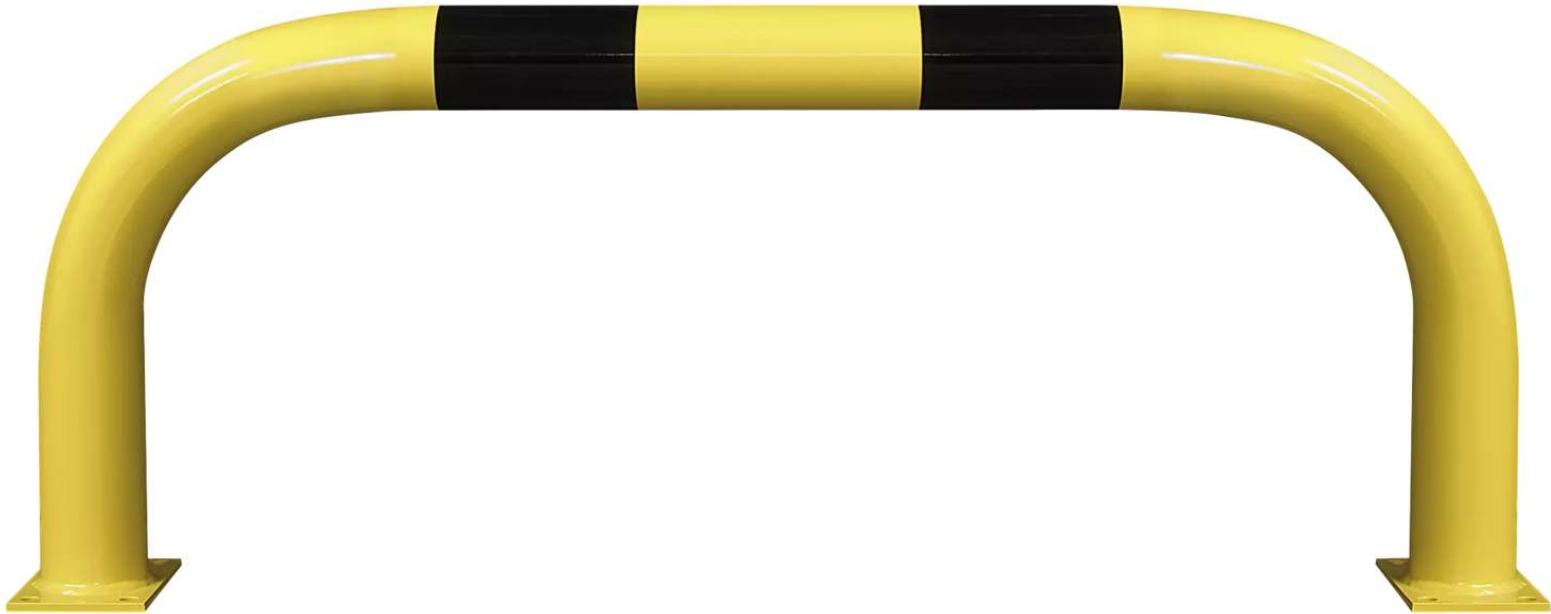

ZIEGLER[®]
Mehr Wert für draußen.

Ihr innovativer Partner für Stahlleichtbau
und Freiflächengestaltung

TOP-QUALITÄT
- direkt vom -
HERSTELLER!

Rammschutzbügel XL WUOTAN

H x B 600 x 1500 mm - 684.991

www.ziegler-metall.de

Rammschutzbügel XL WUOTAN

H x B 600 x 1500 mm

Rammschutzbügel XL aus Stahl (Wandstärke 3,6 mm).

Einsatzbereich : Innenbereich

Element : Rammschutz-Bügel

Material : Stahl

Ø : 108 mm

Breite : 1500 mm

Oberfläche : kunststoffbeschichtet

Farbe : gelb mit schwarzen Signalstreifen

Höhe über Flur : 600 mm

Gewicht : 28 kg

zum Webshop