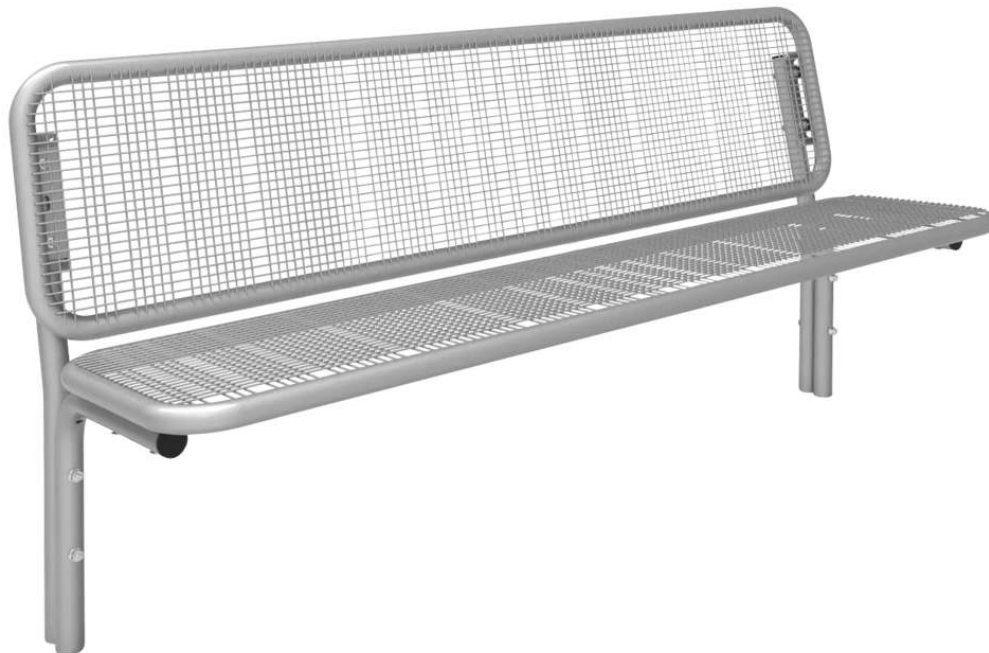

**ZIEGLER**<sup>®</sup>  
Mehr Wert für draußen.

Ihr innovativer Partner für Stahlleichtbau  
und Freiflächengestaltung

**TOP-QUALITÄT**  
- direkt vom -  
**HERSTELLER!**

**Sitzbank BIBIONE**  
mit Rückenlehne - 730.086

## mit Rückenlehne

Sitzbank mit Grundrahmen aus Stahlrohr Ø 43 mm mit Drahtgitter Raster 30 x 30 mm, Drahtstärke 4 mm.

Material Auflage : Drahtgitter

Anlieferung : montiert

Material Unterkonstruktion : Stahl

Bankform : gerade

Rückenlehne : ja

Sitzbreite : 1800 mm

Befestigungsart : zum Einbetonieren

Armlehnen : nein

Oberfläche Auflage : galvanisch verzinkt und pulverbeschichtet

Höhe : 1300 mm

Breite : 1800 mm

Tiefe : 700 mm

empfohlene Einbautiefe : 400 mm

Produkttyp : Sitzbank

Oberfläche Unterkonstruktion : galvanisch verzinkt und pulverbeschichtet

Sitzhöhe : 450 mm

Gewicht : 36 kg

Sitztiefe : 410 mm

Höhe über Flur : 900 mm