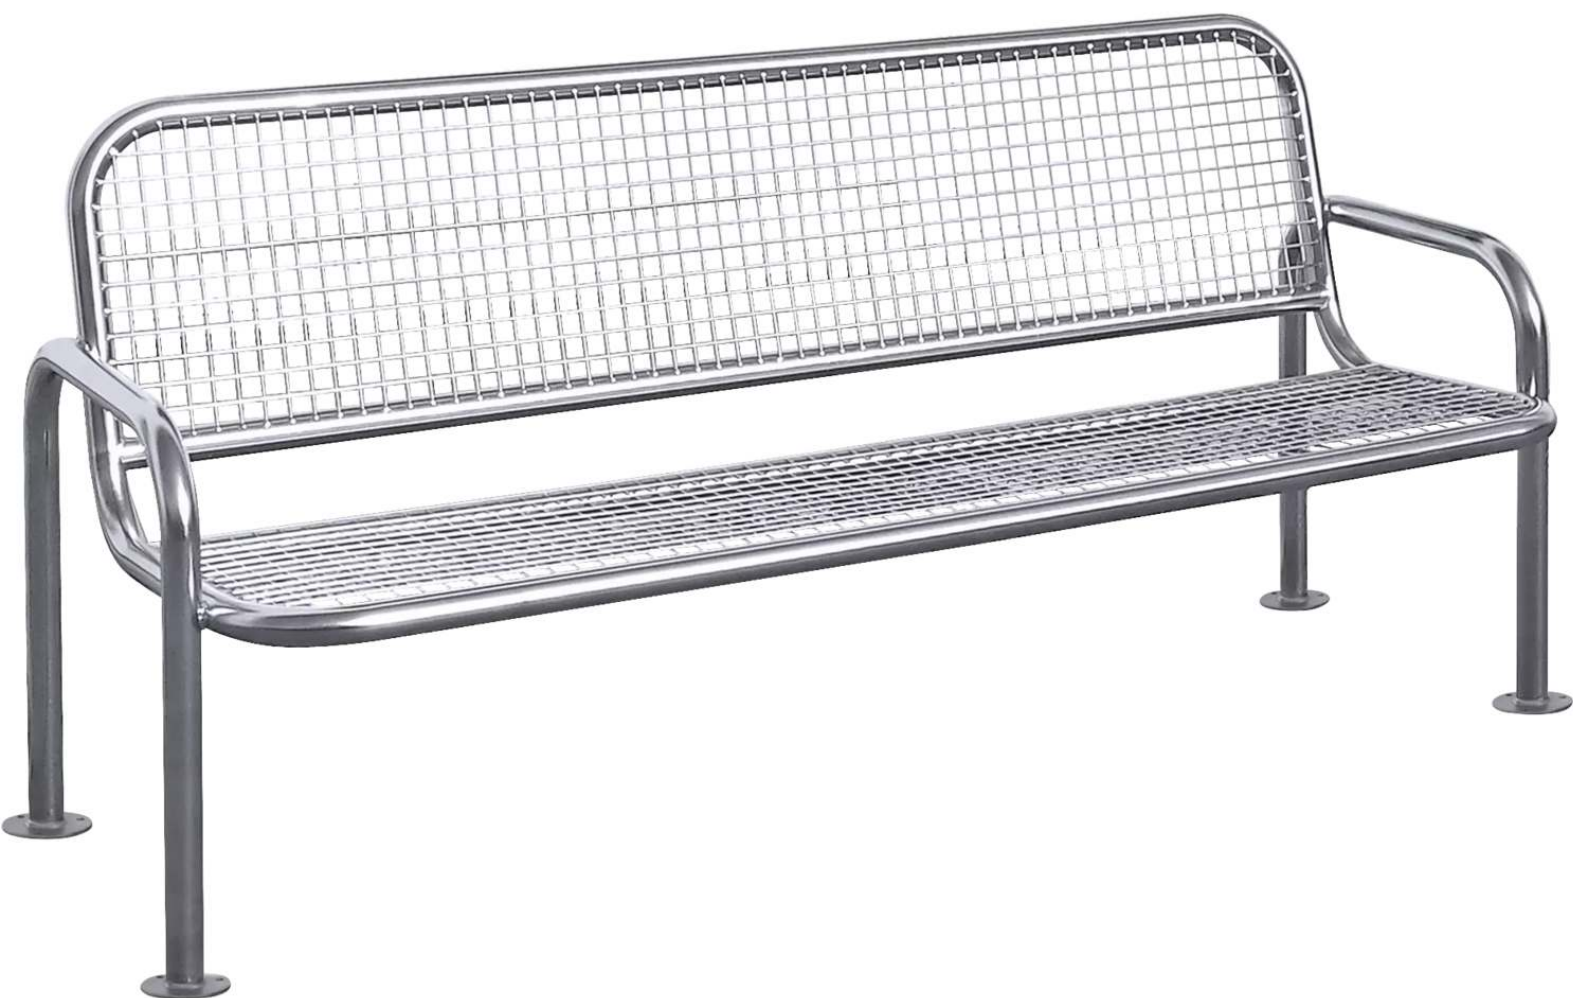

ZIEGLER® Mehr Wert für draußen.

Ihr innovativer Partner für Stahlleichtbau
und Freiflächengestaltung

TOP-QUALITÄT
- direkt vom -
HERSTELLER!

Sitzbank TRAPANI mit Rücken- und Armlehnen - 730.089

www.ziegler-metall.de

BESTELL-HOTLINE + BERATUNG zum Nulltarif! (Mo-Fr: 07.00-18.00 Uhr)

Free Call 0800 802 081 0000 Free Fax 0800 288 63 50 beratung@ziegler-metall.de

Angebote für gewerbliche Kunden. Netto-Preise zzgl. gesetzl. MwSt.