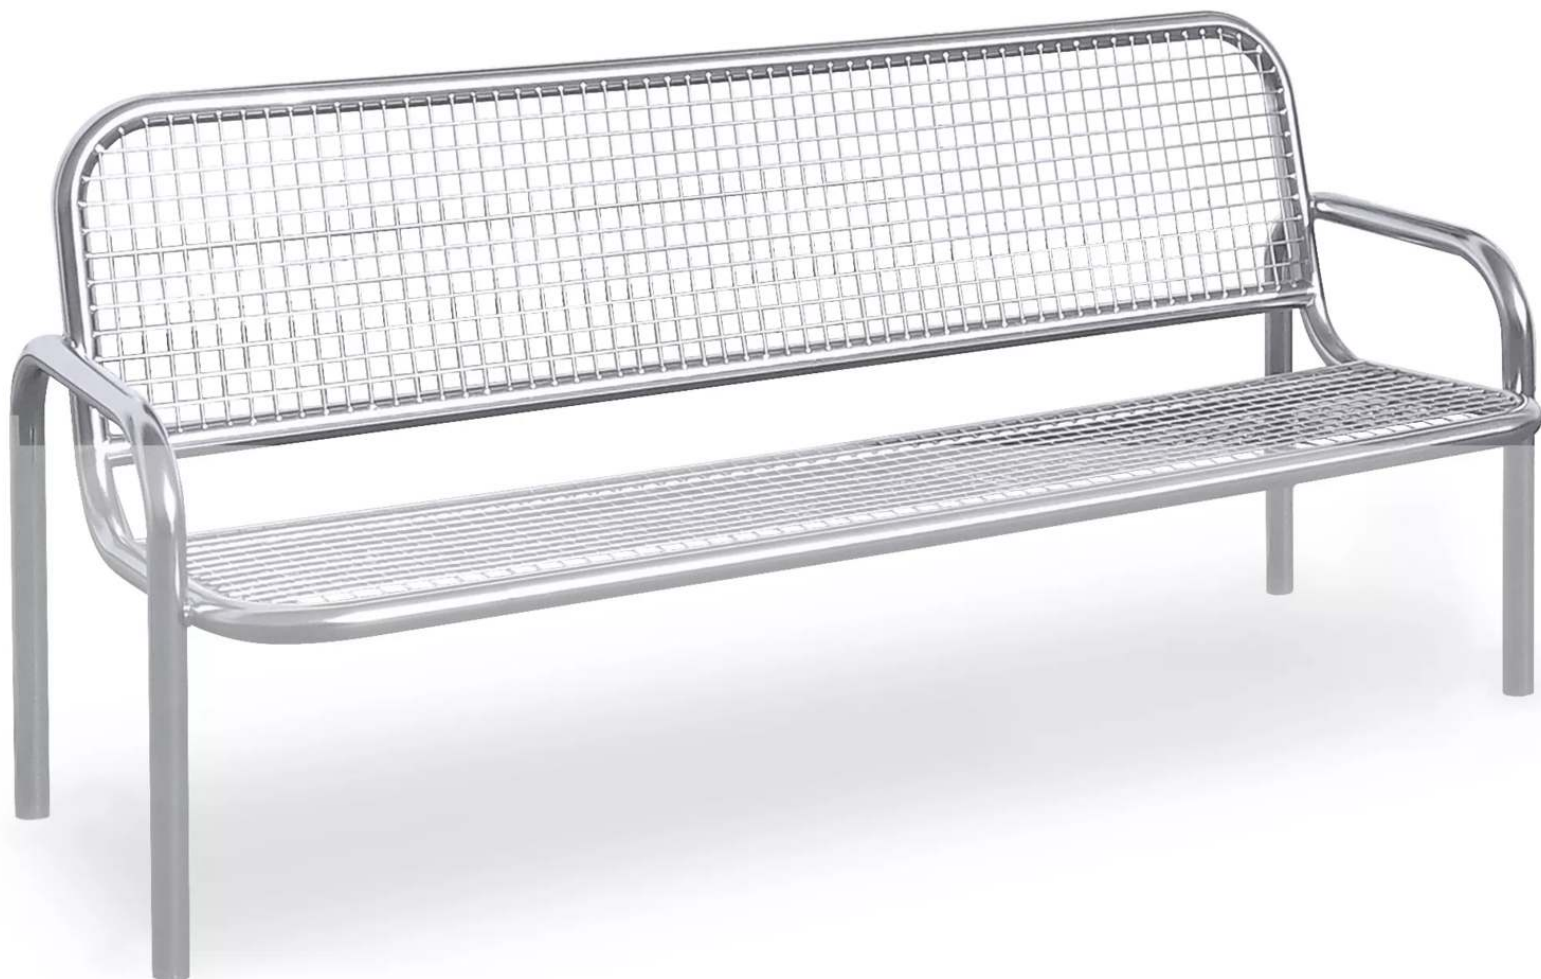

ZIEGLER[®] Mehr Wert für draußen.

Ihr innovativer Partner für Stahlleichtbau
und Freiflächengestaltung

TOP-QUALITÄT
- direkt vom -
HERSTELLER!

Sitzbank TRAPANI mit Rücken- und Armlehnen - 730.105

www.ziegler-metall.de

Sitzbank TRAPANI

mit Rücken- und Armlehnen

Sitzbank mit Grundrahmen und Armlehnen aus Edelstahlrohr V2A Ø 43mm. Sitzfläche und Rückenlehne aus Drahtgitter 30 x 30 mm, Drahtstärke 4 mm.

Rückenlehne : ja
Armlehnen : ja
Material Auflage : Drahtgitter
Anlieferung : montiert
Bankform : gerade
Sitzbreite : 1800 mm
Befestigungsart : zum Einbetonieren
Höhe über Flur : 860 mm
Material Unterkonstruktion : Edelstahl
Oberfläche Unterkonstruktion : elektropoliert
Oberfläche Auflage : elektropoliert
empfohlene Einbautiefe : 340 mm
Produkttyp : Sitzbank
Sitzhöhe : 410 mm
Höhe : 1200 mm
Breite : 1870 mm
Gewicht : 37 kg
Sitztiefe : 430 mm
Tiefe : 664 mm