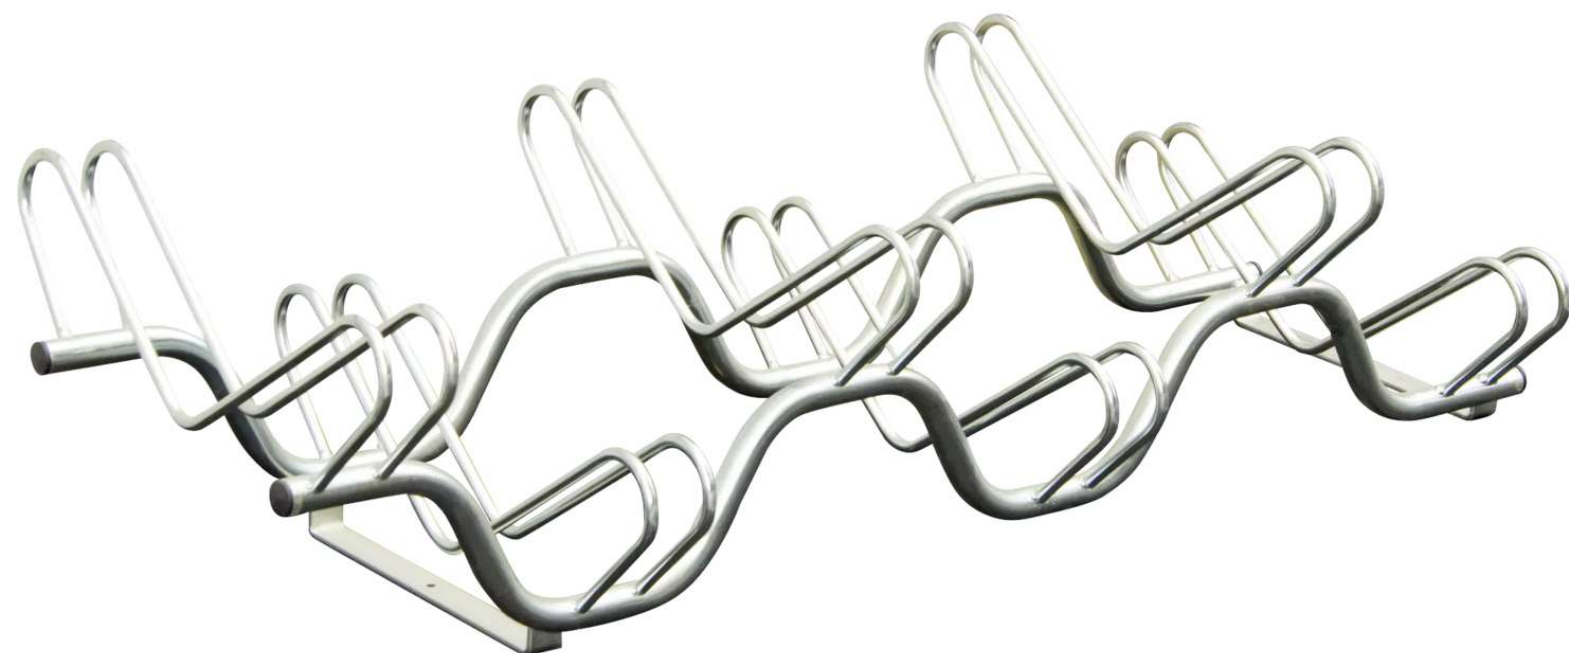

Ihr innovativer Partner für Stahlleichtbau
und Freiflächengestaltung

TOP-QUALITÄT
- direkt vom -
HERSTELLER!

Fahrradständer VICTORIA

Stellplätze 6 - 734.024

www.ziegler-metall.de

BESTELL-HOTLINE + BERATUNG zum Nulltarif! (Mo-Fr: 07.00-18.00 Uhr)

Free Call 0800 802 081 0000 Free Fax 0800 288 63 50 beratung@ziegler-metall.de

Angebote für gewerbliche Kunden. Netto-Preise zzgl. gesetzl. MwSt.

Fahrradständer VICTORIA

Stellplätze 6

Stabile Stahlkonstruktion mit aufgeschweißten Bügeln. Platzsparend durch Hoch-/ Tiefstellung.

empfohlene Einbautiefe : +/- 0 mm

Anlieferung : montiert

Nutzung : doppelseitig

Radeinstellung : hoch / tief

Produkttyp : Fahrradständer

Reifenbreite : 55 mm

Material : Stahl

Einstellwinkel : 90°

Radabstand : 260 mm

Oberfläche : galvanisch verzinkt

Anzahl Stellplätze : 6 Stück

Gewicht : 14 kg

Befestigungsart : zum freien Aufstellen

Tiefe : 570 mm

Breite : 1480 mm

Höhe : 400 mm