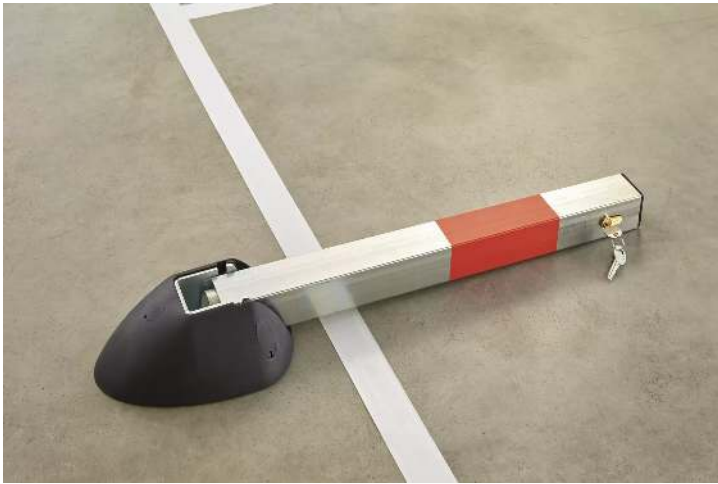

Sperrpfosten SORIA NEW

aus Stahl, einseitig kippbar

Einseitig kippbarer Sperrpfosten aus stabilem doppelwandigem Stahl. Stärke je 4 mm. Mit Schutzabdeckung aus Kunststoff (Polyamidharz) zum Reifen- und Fahrzeugschutz. Rote Reflexfolie zur besseren Sichtbarkeit zum Aufkleben beiliegend. Selbstschließend, Schlüssel wird nur zum Öffnen benötigt. Kippbar, mit Bodenplatte (235 x 165 mm) zum Aufdübeln, Befestigungsmaterial im Lieferumfang enthalten.

Ringtaille : nein

Kopfform : Flachkopf

versenkbar : nein

Sollbruchstelle : nein

kippbar : ja

Pfostenmaße : 50 x 50 mm

Anzahl Reflexstreifen : 1

Herausnehmbar : nein

Schließung : Profilhalbzylinderschloss 30/10 gleichschließend

Anzahl Schlüssel : 2

Anzahl Kettenösen : ohne

Form : quadratisch

Material : Stahl

Oberfläche : galvanisch verzinkt

Überfahrhöhe : 86 mm

Befestigungsart : zum Aufdübeln bei +/- 0 mm

Breite : 50 mm

Tiefe : 50 mm

Höhe über Flur : 600 mm

Gewicht : 5 kg

Höhe : 600 mm

zum Webshop

Sperrpfosten SORIA NEW

Sperrpfosten SORIA NEW