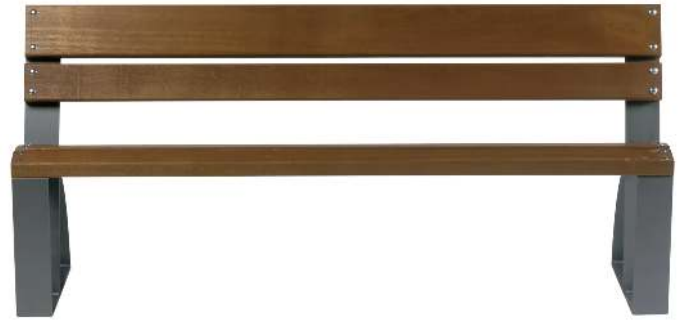

Sitzbank VEGARO mit Okouméholzbelattung