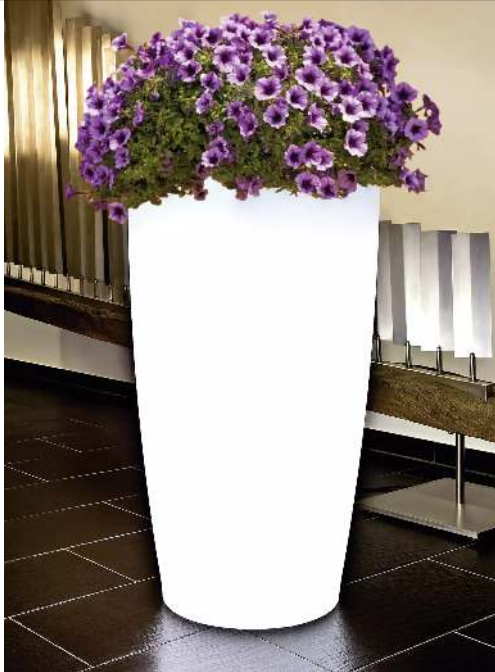

Ihr innovativer Partner für Stahlleichtbau
und Freiflächengestaltung

TOP-QUALITÄT
- direkt vom -
HERSTELLER!

Pflanzbehälter UNA-LIGHT

aus Kunststoff, mit Beleuchtung - 747.053

www.ziegler-metall.de

BESTELL-HOTLINE + BERATUNG zum Nulltarif! (Mo-Fr: 07.00-18.00 Uhr)

Free Call 0800 802 081 0000 Free Fax 0800 288 63 50 beratung@ziegler-metall.de

Angebote für gewerbliche Kunden. Netto-Preise zzgl. gesetzl. MwSt.

Pflanzbehälter UNA-LIGHT

aus Kunststoff, mit Beleuchtung

Pflanzbehälter aus Polyethylen, transluzent. Behälter ohne Wasserablauf, jedoch vorgeprägt (kann durchgebohrt werden). Lieferung inkl. 2 Energiesparlampen (je 18 Watt), Schutzart IP 55, Zuleitung 4 m. Innenbehälter und Befestigungsmaterial nicht im Lieferumfang enthalten. Pflanzbehälter auch zum freien Aufstellen geeignet.

Beleuchtung : ja
Einsatzbereich : Außenbereich
Form : rund
Gewicht : 11 kg
Material : Kunststoff
Material Korpus : Polyethylen
Ø : 510 mm
Farbe : transluzent
Befestigungsart : zum Aufdübeln bei +/- 0 mm
Inhalt Pflanzbehälter : 35 Liter
Höhe : 900 mm

zum Webshop

Pflanzbehälter UNA-LIGHT, Höhe 900 mm, transluzent beleuchtet

Pflanzbehälter UNA-LIGHT, Höhe 900 mm, transluzent beleuchtet

Pflanzbehälter UNA-LIGHT, transluzent beleuchtet

Pflanzbehälter UNA-LIGHT, Höhe 900 mm, transluzent beleuchtet