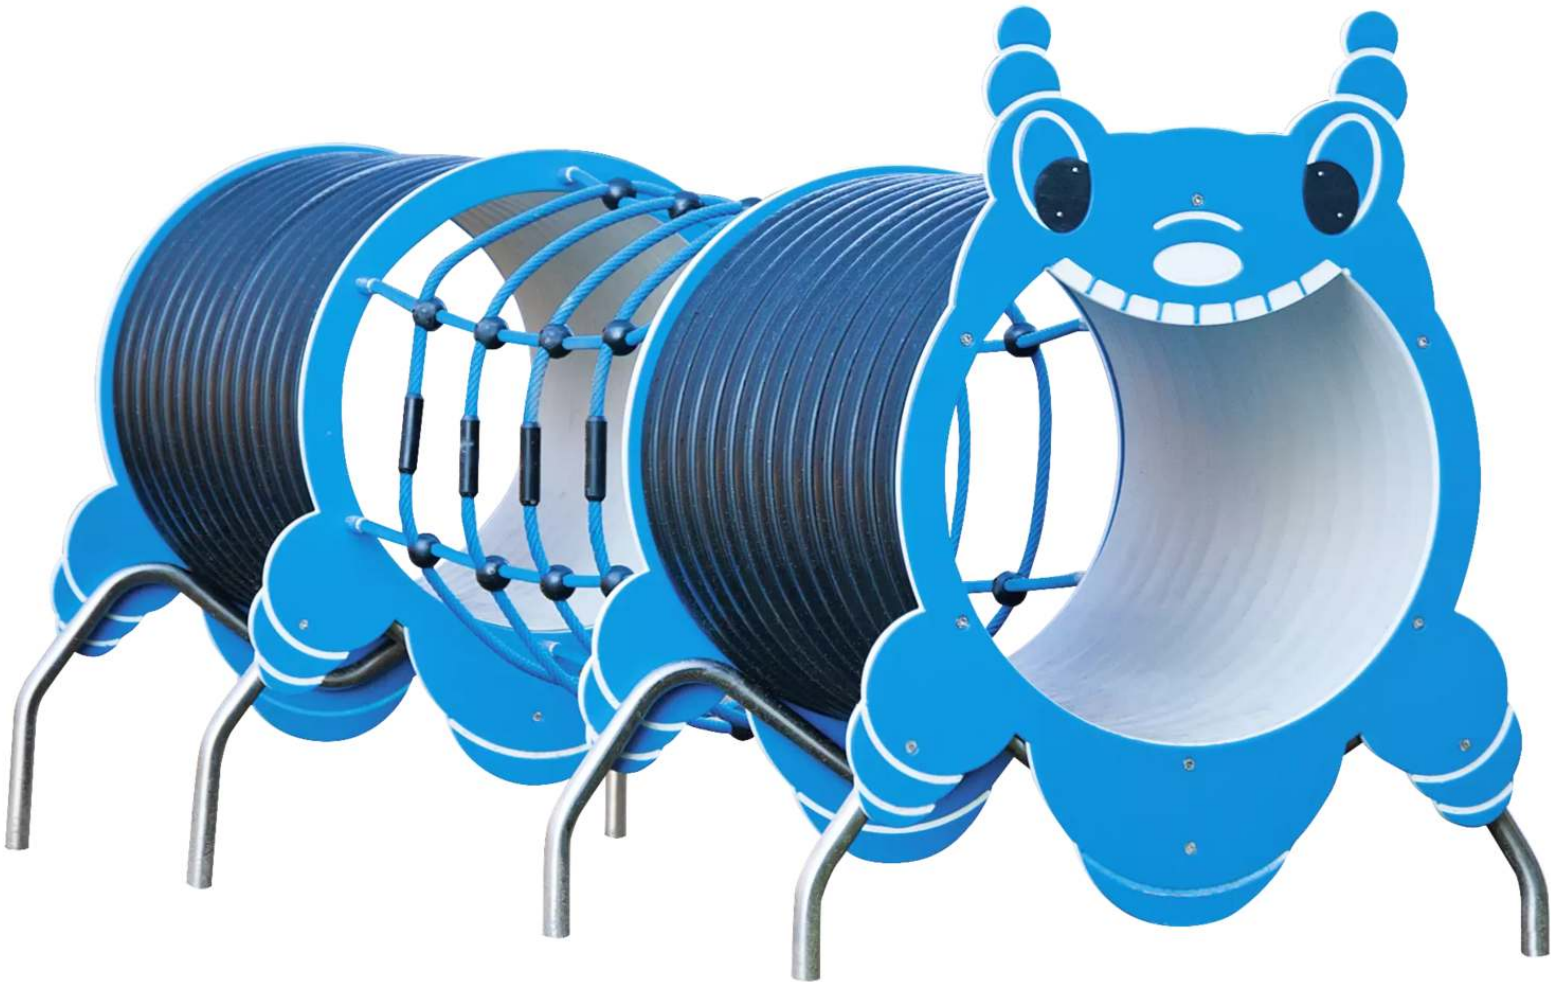

www.ziegler-metall.de

BESTELL-HOTLINE + BERATUNG zum Nulltarif! (Mo-Fr: 07.00-18.00 Uhr)

Free Call 0800 802 081 0000 Free Fax 0800 288 63 50 beratung@ziegler-metall.de

Angebote für gewerbliche Kunden. Netto-Preise zzgl. gesetzl. MwSt.