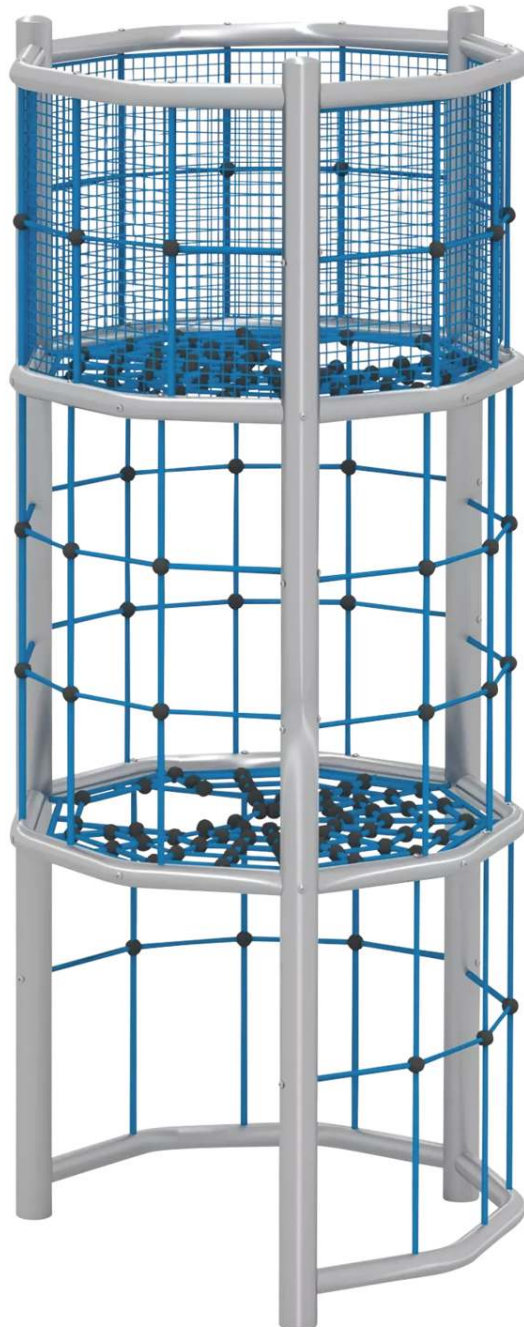

ZIEGLER[®]
Mehr Wert für draußen.

Ihr innovativer Partner für Stahlleichtbau
und Freiflächengestaltung

TOP-QUALITÄT
- direkt vom -
HERSTELLER!

Spielturm ELOI

753.011

www.ziegler-metall.de

BESTELL-HOTLINE + BERATUNG zum Nulltarif! (Mo-Fr: 07.00-18.00 Uhr)

Free Call 0800 802 081 0000 Free Fax 0800 288 63 50 beratung@ziegler-metall.de

Angebote für gewerbliche Kunden. Netto-Preise zzgl. gesetzl. MwSt.

Spielturm ELOI

Spielturm mit 2 Spielebenen (Höhe 1085, 2200 mm), bestehend aus Edelstahl und mit Kletterseilen bespannt. Kletternetze aus Polyestergerüst. Gerät entspricht EN 1176. Die Anlieferung erfolgt vormontiert. Der angegebene Platzbedarf ist inkl. Sicherheitsbereich.

Empfohlene Fundamentgrößen: 3 x Ø 350 x T 800 mm

Material : Edelstahl

Anlieferung : vormontiert

Produkttyp : Klettergerüst

Breite : 1248 mm

Tiefe : 1232 mm

Befestigungsart : zum Aufdübeln bei -250 mm

Gewicht : 170 kg

Empf. Altersgruppe : ab 3 Jahre

Höhe über Flur : 3000 mm

Höhe : 3250 mm

Fallhöhe : 3000 mm

Platzbedarf : Ø 6298 mm

zum Webshop

Spielturm ELOI</div>