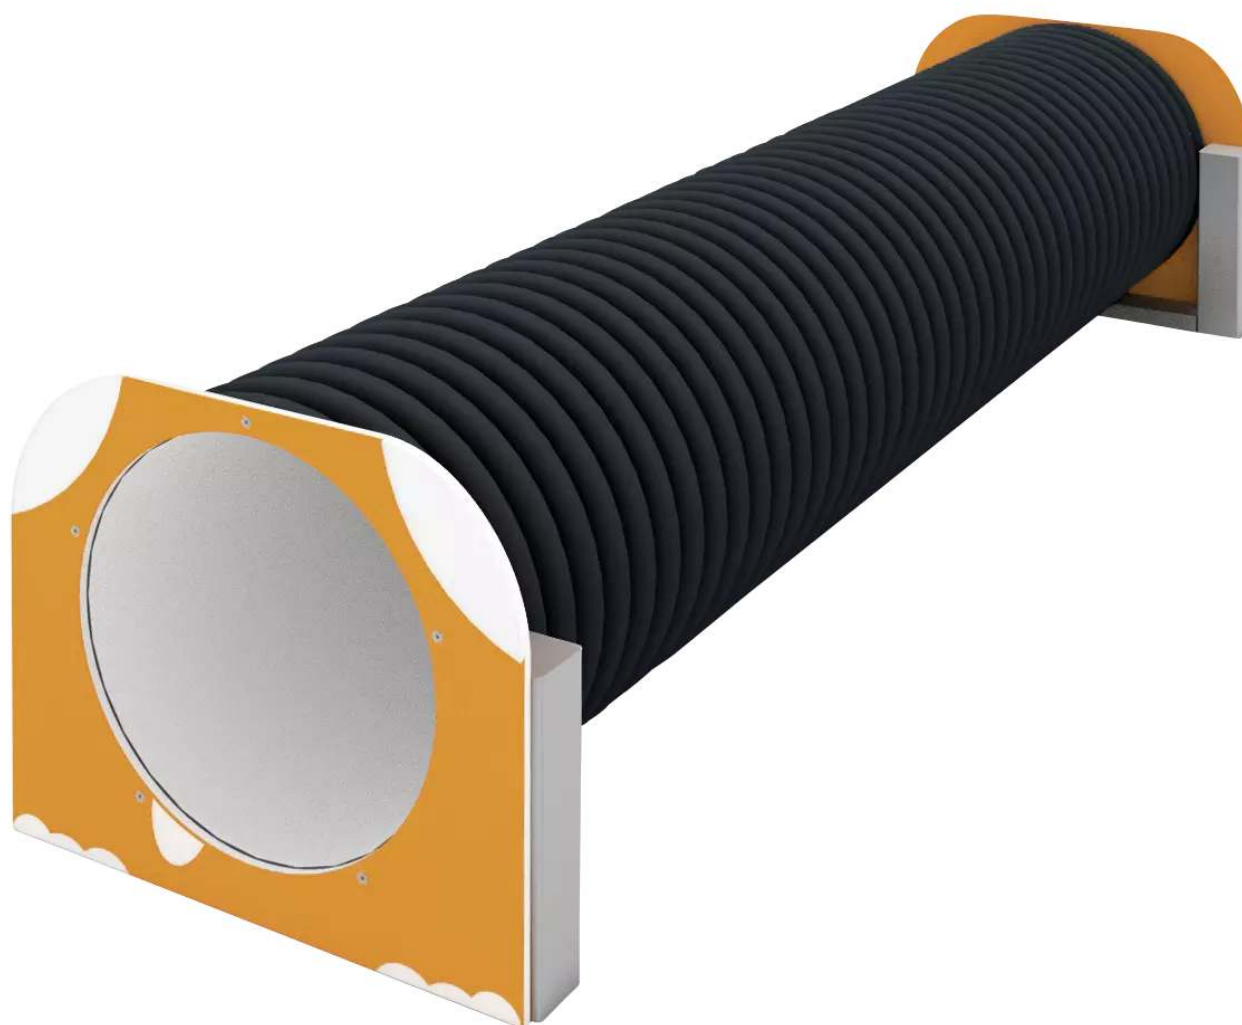

ZIEGLER[®]

Mehr Wert für draußen.

Ihr innovativer Partner für Stahlleichtbau
und Freiflächengestaltung

TOP-QUALITÄT
- direkt vom -
HERSTELLER!

Hundetunnel VEIKKO

753.014

www.ziegler-metall.de

BESTELL-HOTLINE + BERATUNG zum Nulltarif! (Mo-Fr: 07.00-18.00 Uhr)

Free Call 0800 802 081 0000 Free Fax 0800 288 63 50 beratung@ziegler-metall.de

Angebote für gewerbliche Kunden. Netto-Preise zzgl. gesetzl. MwSt.

Hundetunnel VEIKKO

Tunnel bestehend aus zwei farbigen HDPE-Kunststoffpaneelen, welche mit einer Röhre (Ø 600 mm) aus Kunststoff in RAL 9005 tiefschwarz verbunden sind sowie Pfosten (100 x 100 mm) aus Edelstahl V2A. Alle Kanten abgerundet. Empfohlene Fundamentgrößen: 5 x Ø 350 x T 550 mm. Auf Anfrage auch zum Aufdübeln bei -250 mm auf ein bauseitiges Betonfundament. Anlieferung erfolgt auf Palette, für die bauseitige Entladung vor Ort wird ein Stapler benötigt.

Oberfläche : beschichtet

Befestigungsart : zum Einbetonieren

Anlieferung : vormontiert

Höhe : 1223 mm

Material : Kunststoff

Gewicht : 120 kg

Breite : 3057 mm

Höhe über Flur : 723 mm

Tiefe : 884 mm

zum Webshop

Hundetunnel VEIKKO, Kunststoffpaneele in daliengelb
ähnlich RAL 1033 und RAL 9003 signalweiß