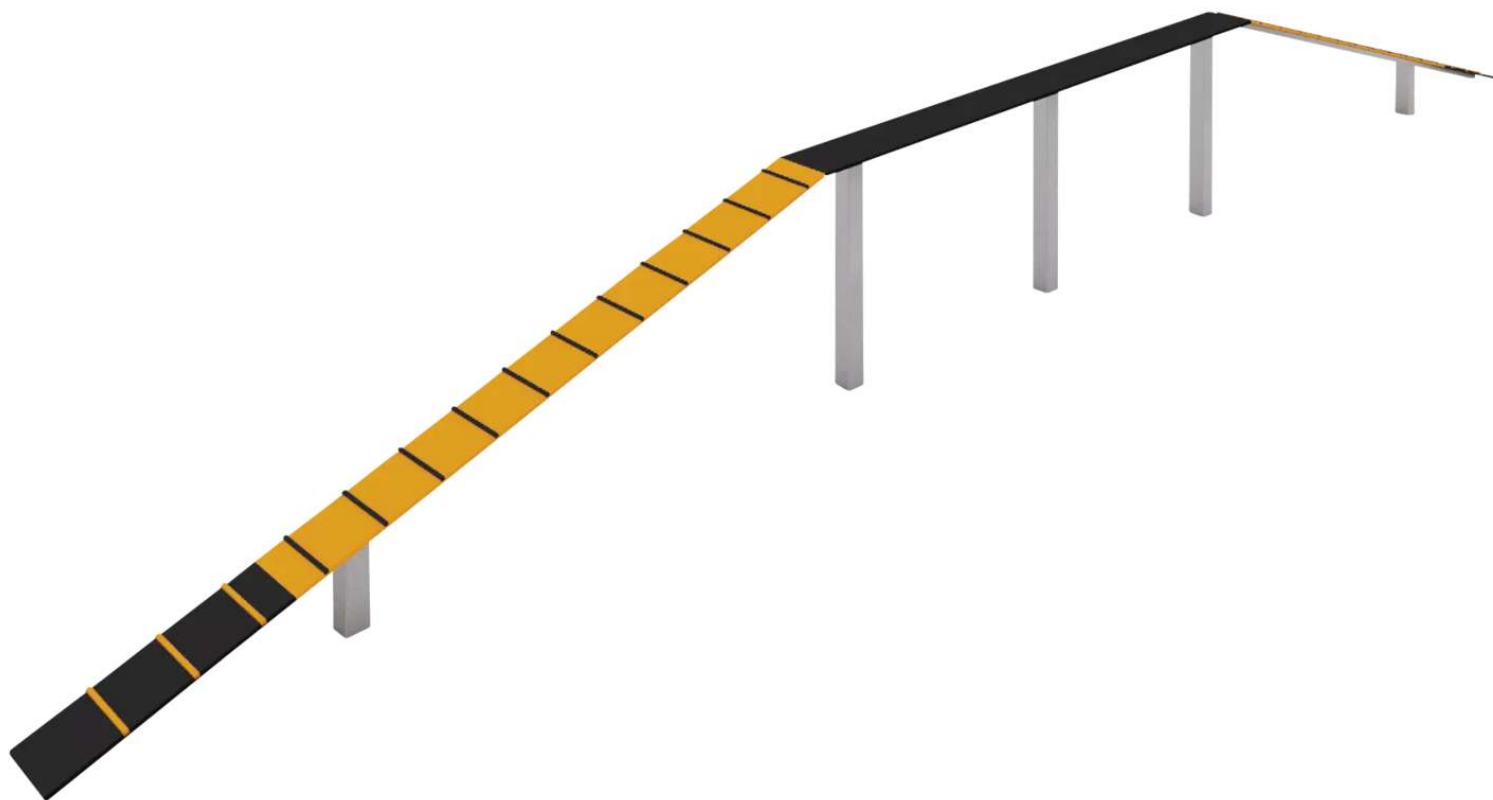

ZIEGLER[®]
Mehr Wert für draußen.

Ihr innovativer Partner für Stahlleichtbau
und Freiflächengestaltung

TOP-QUALITÄT
- direkt vom -
HERSTELLER!

Hundelaufsteg SATU

753.016

www.ziegler-metall.de

BESTELL-HOTLINE + BERATUNG zum Nulltarif! (Mo-Fr: 07.00-18.00 Uhr)

Free Call 0800 802 081 0000 Free Fax 0800 288 63 50 beratung@ziegler-metall.de

Angebote für gewerbliche Kunden. Netto-Preise zzgl. gesetzl. MwSt.

Hundelaufsteg SATU

Laufsteg bestehend aus einem Balancierbrett (Breite 300 mm) aus HDPE-Kunststoff mit eingearbeiteten Rillen für mehr Trittsicherheit sowie Rundpfosten (Ø 100 mm) in unterschiedlichen Längen aus Edelstahl V2A. Alle Kanten abgerundet. Empfohlene Fundamentgrößen: 5 x Ø 350 x T 550 mm. Anlieferung erfolgt auf Palette für die bauseitige Entladung vor Ort wird ein Stapler benötigt.

Oberfläche : beschichtet

Fallhöhe : 1250 mm

Befestigungsart : zum Einbetonieren

Anlieferung : vormontiert

Breite : 10501 mm

Material : Kunststoff

Höhe über Flur : 1209 mm

Höhe : 1709 mm

Gewicht : 155 kg

Tiefe : 300 mm

zum Webshop

Hundelaufsteg SATU, Balancierbrett in daliengelb
ähnlich RAL 1033 und RAL 9005 tiefschwarz