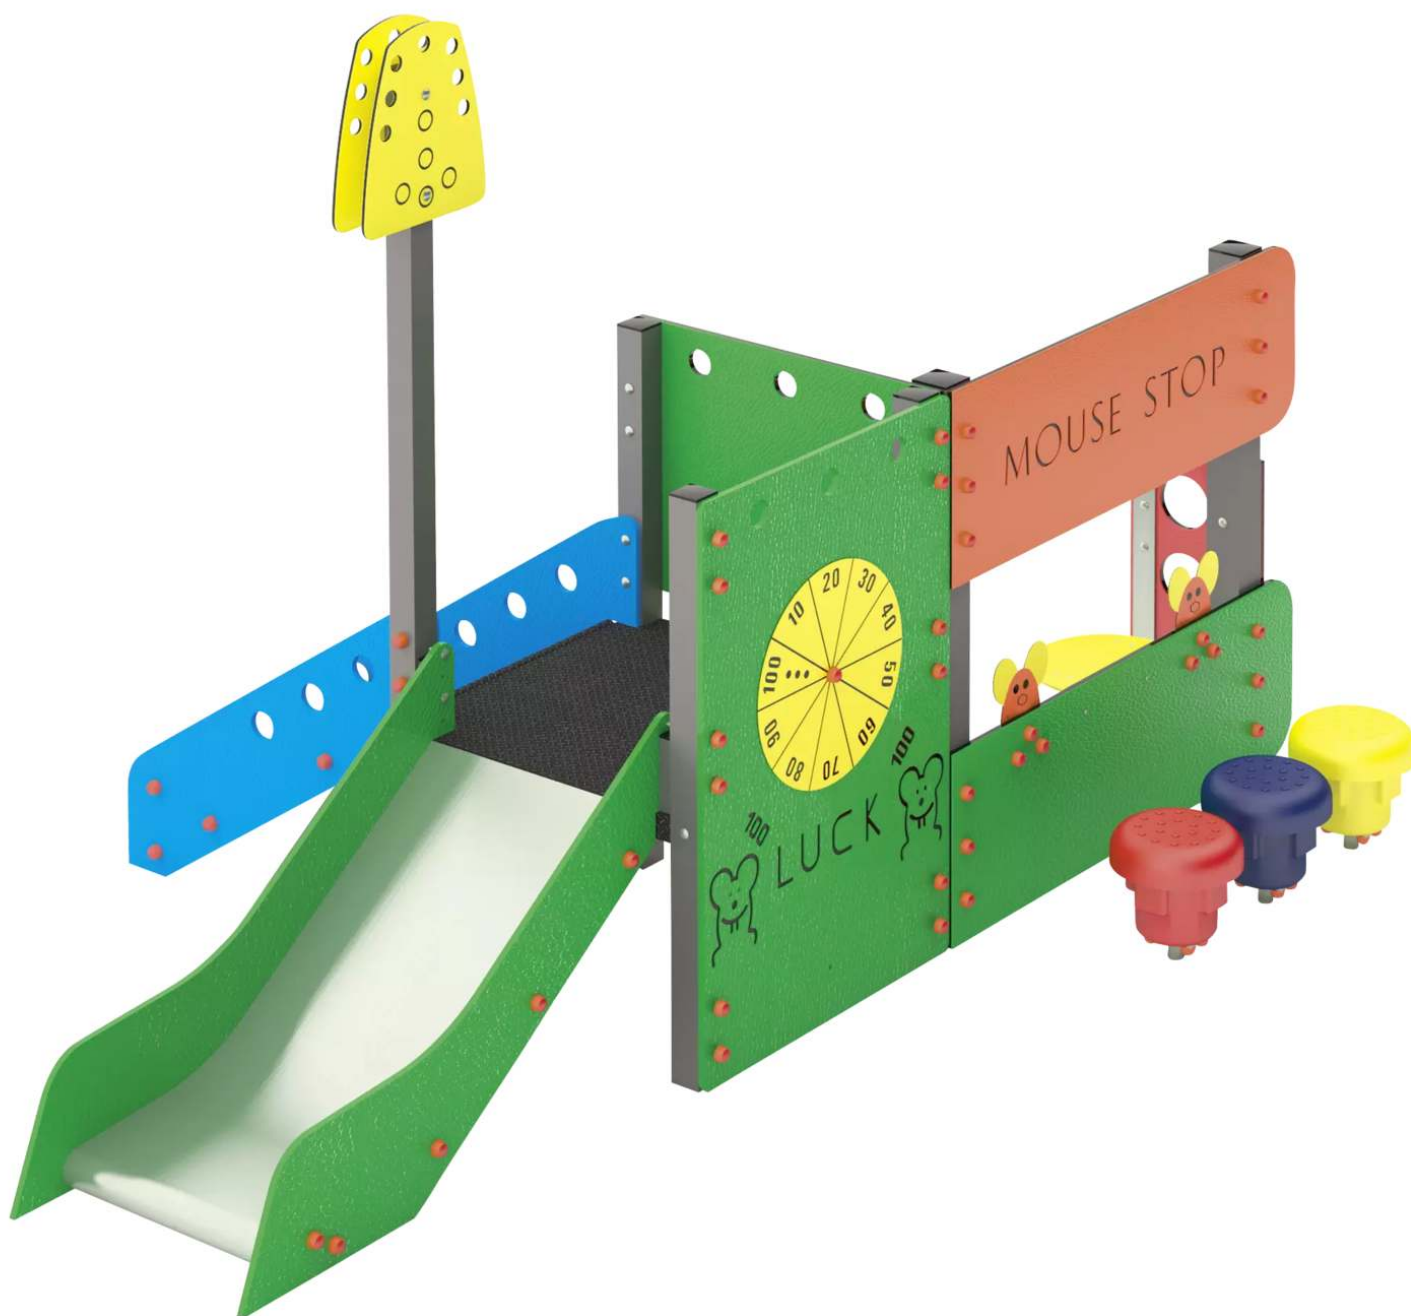

Ihr innovativer Partner für Stahlleichtbau
und Freiflächengestaltung

TOP-QUALITÄT
- direkt vom -
HERSTELLER!

Spielkombination SARAH

780.003

www.ziegler-metall.de

BESTELL-HOTLINE + BERATUNG zum Nulltarif! (Mo-Fr: 07.00-18.00 Uhr)

Free Call 0800 802 081 0000 Free Fax 0800 288 63 50 beratung@ziegler-metall.de

Angebote für gewerbliche Kunden. Netto-Preise zzgl. gesetzl. MwSt.