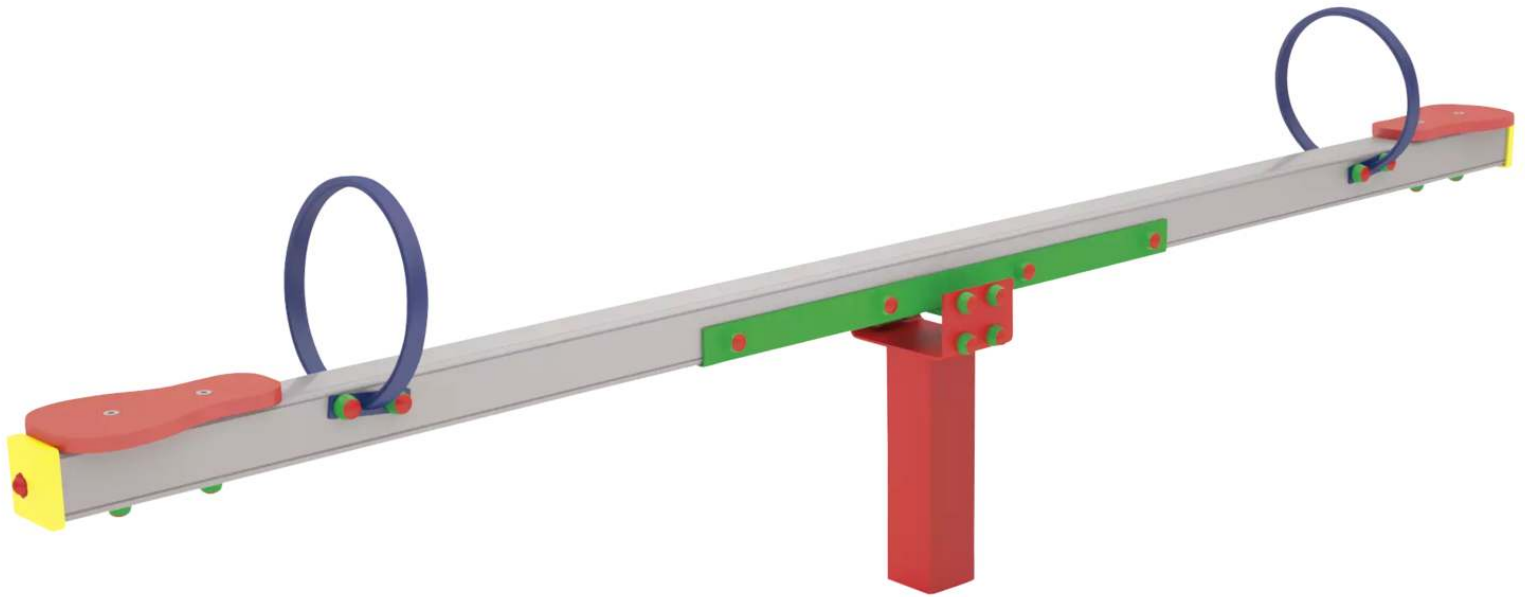

LÖSUNGEN FÜR STADTMOBILIAR, FAHRRADINFRASTRUKTUR
UND ÜBERDACHUNGEN

Wippe LAURA

780.007

BESTELL-HOTLINE + BERATUNG zum Nulltarif! (Mo–Do 7:00–18:00 Uhr und Fr 7:00–17:00 Uhr)

0800 100 49 02 | beratung@ziegler-metall.de | www.ziegler-metall.de

Angebote für gewerbliche Kunden. Netto-Preise zzgl. gesetzl. MwSt.

Wippe LAURA

Wippe bestehend aus einem Wippbalken (90 mm x 90 mm) aus Aluminium, farbig lackierte ovale Haltegriffe aus Edelstahl und Sitzflächen aus farbigen HDPE-Kunststoffpaneelen. Die Lieferung erfolgt zerlegt auf Palette inkl. Montageanleitung (Entladen bauseits). Der angegebene Platzbedarf ist inkl. Sicherheitsbereich.

Material : Aluminium
Höhe : 1162 mm
Anlieferung : zerlegt
Oberfläche : natur
Produkttyp : Wippe
Empf. Altersgruppe : 2 - 8 Jahre
Ausführung : 2-sitzig
Breite : 3060 mm
Tiefe : 301 mm
Fallhöhe : 804 mm
Platzbedarf : B 5060 x T 2301 mm
Höhe über Flur : 762 mm
Gewicht : 55 kg