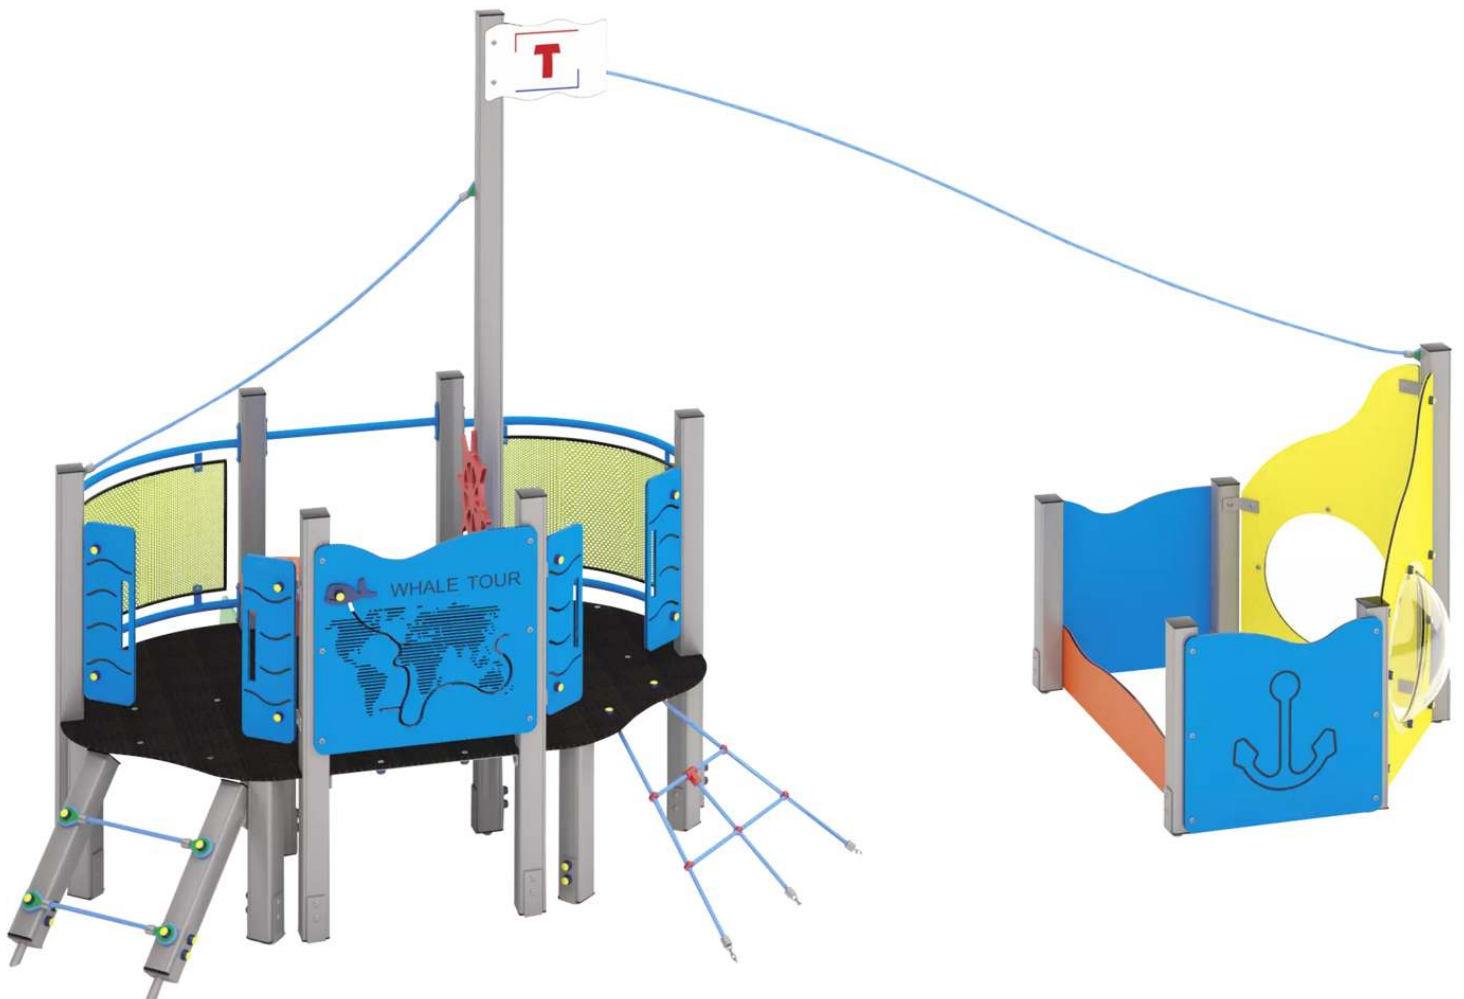

ZIEGLER[®] Mehr Wert für draußen.

Ihr innovativer Partner für Stahlleichtbau
und Freiflächengestaltung

TOP-QUALITÄT
- direkt vom -
HERSTELLER!

Spielkombination NERON aus Aluminium, Linie KALYPSO - 780.026

Spielkombination NERON

aus Aluminium, Linie KALYPSOO

Spielkombination in Form eines Schiffes bestehend aus Pfosten (90 x 90 mm), Podest (Höhe 600 mm) mit Mast und farbig beschichteten Haltestangen aus Aluminium sowie einer beschichteten Lochblech-Railing aus Edelstahl. Mit einer kleinen Leiter aus Aluminiumpfosten und Sprossen aus Nylontau sowie einem Kletternetz und Halteseilen aus Nylontau mit Stahlkern als Aufstiegsmöglichkeit und einer geraden Rutsche (Länge ca. 1200 mm) aus Edelstahl. Der vordere Spielbereich, mit Bullaugen versehen, kann zudem als Sandkasten genutzt werden. Steuerrad, Spielmodul, Dekoelemente und Abdeckungen aus HDPE-Kunststoffpaneelen. Flagge mit Hersteller-Logo auf FOREX®-Kunststofffolie. Alle Kanten abgerundet. Die Anlieferung erfolgt zerlegt auf Palette inkl. Montageanleitung. Der angegebene Platzbedarf ist inkl. Sicherheitsbereich.

Empfohlene Fundamentgrößen: 15 x L 400 x B 400 x T 430 mm, 1 x L 800 x B 400 x T 400 mm, 1 x L 1505 x B 566 x T 400 mm.

Hinweis: Der Hersteller behält sich das Recht vor, technische und ästhetische Verbesserungen oder Änderungen vorzunehmen. Daher können Konstruktion und mögliche Farbenspiele variieren, Farbvorgaben sind nicht möglich.

Material : Aluminium
Befestigungsart : zum Einbetonieren
Fallhöhe : 600 mm
Produkttyp : Klettergerüst
Anlieferung : zerlegt
Empf. Altersgruppe : 2 - 6 Jahre
Höhe : 3441 mm
Tiefe : 3099 mm
Gewicht : 250 kg
Höhe über Flur : 3011 mm
Breite : 5339 mm
Platzbedarf : B 8343 x T 6589 mm