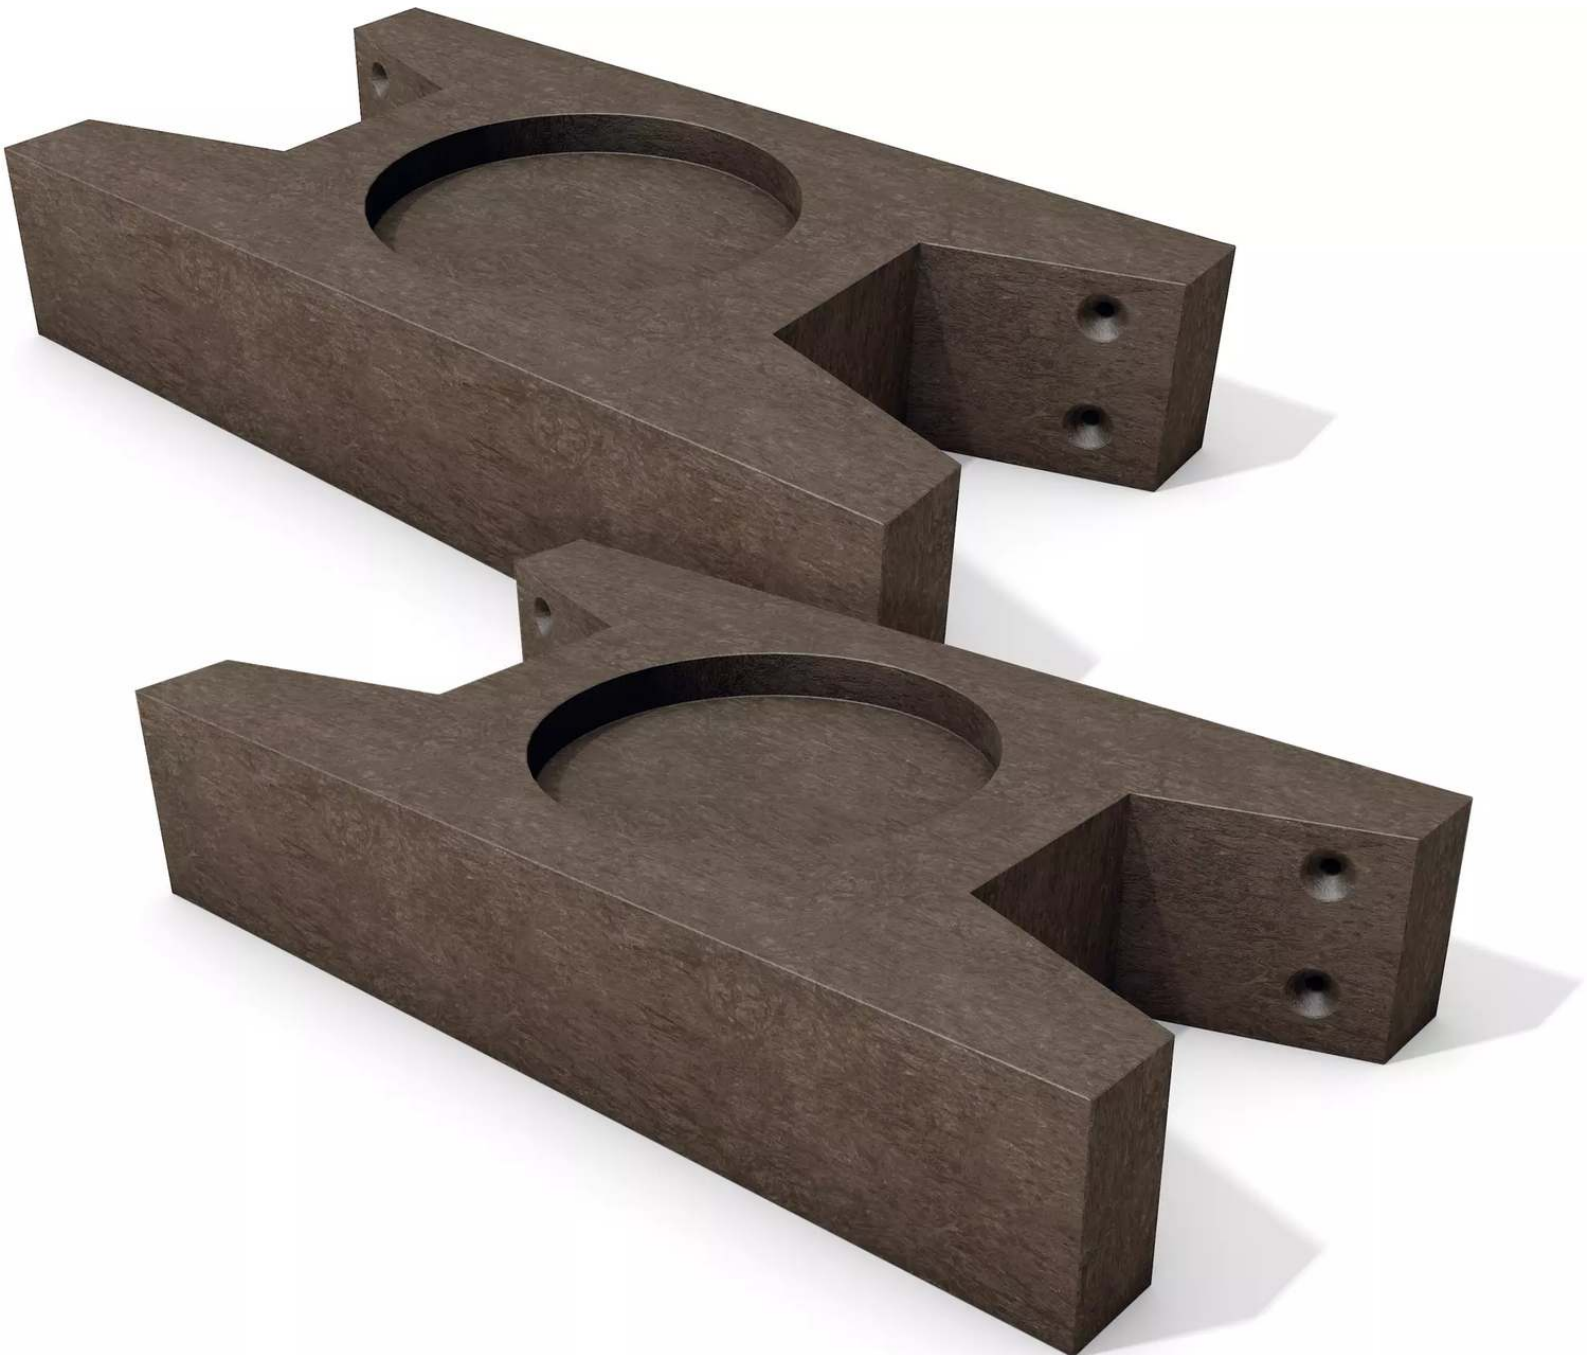

ZIEGLER[®]
Mehr Wert für draußen.

Ihr innovativer Partner für Stahlleichtbau
und Freiflächengestaltung

TOP-QUALITÄT
- direkt vom -
HERSTELLER!

Bodenbefestigungsset

Set = 2 Stück - 800.001

www.ziegler-metall.de

Bodenbefestigungsset

Set = 2 Stück

Bodenbefestigungsset bestehend aus 2 Bodenankern und jeweils einem obenauf montierten Brett (B 100 x T 1400 mm), mit welchem die Füße der Bank-Tisch-Kombination verbunden werden. Brett auf Abbildung nicht sichtbar. Die Bodenanker werden in die Erde bzw. in ein Betonfundament gesetzt. Da die Verankerung nicht sichtbar ist, erfolgt die Lieferung in der jeweils am Lager vorhandenen Farbe, unabhängig von der Farbe der Bänke. Daher kann es durchaus passieren, dass zu braunen Bänken graue Bodenanker geliefert werden. Dies ist kein Reklamationsgrund.