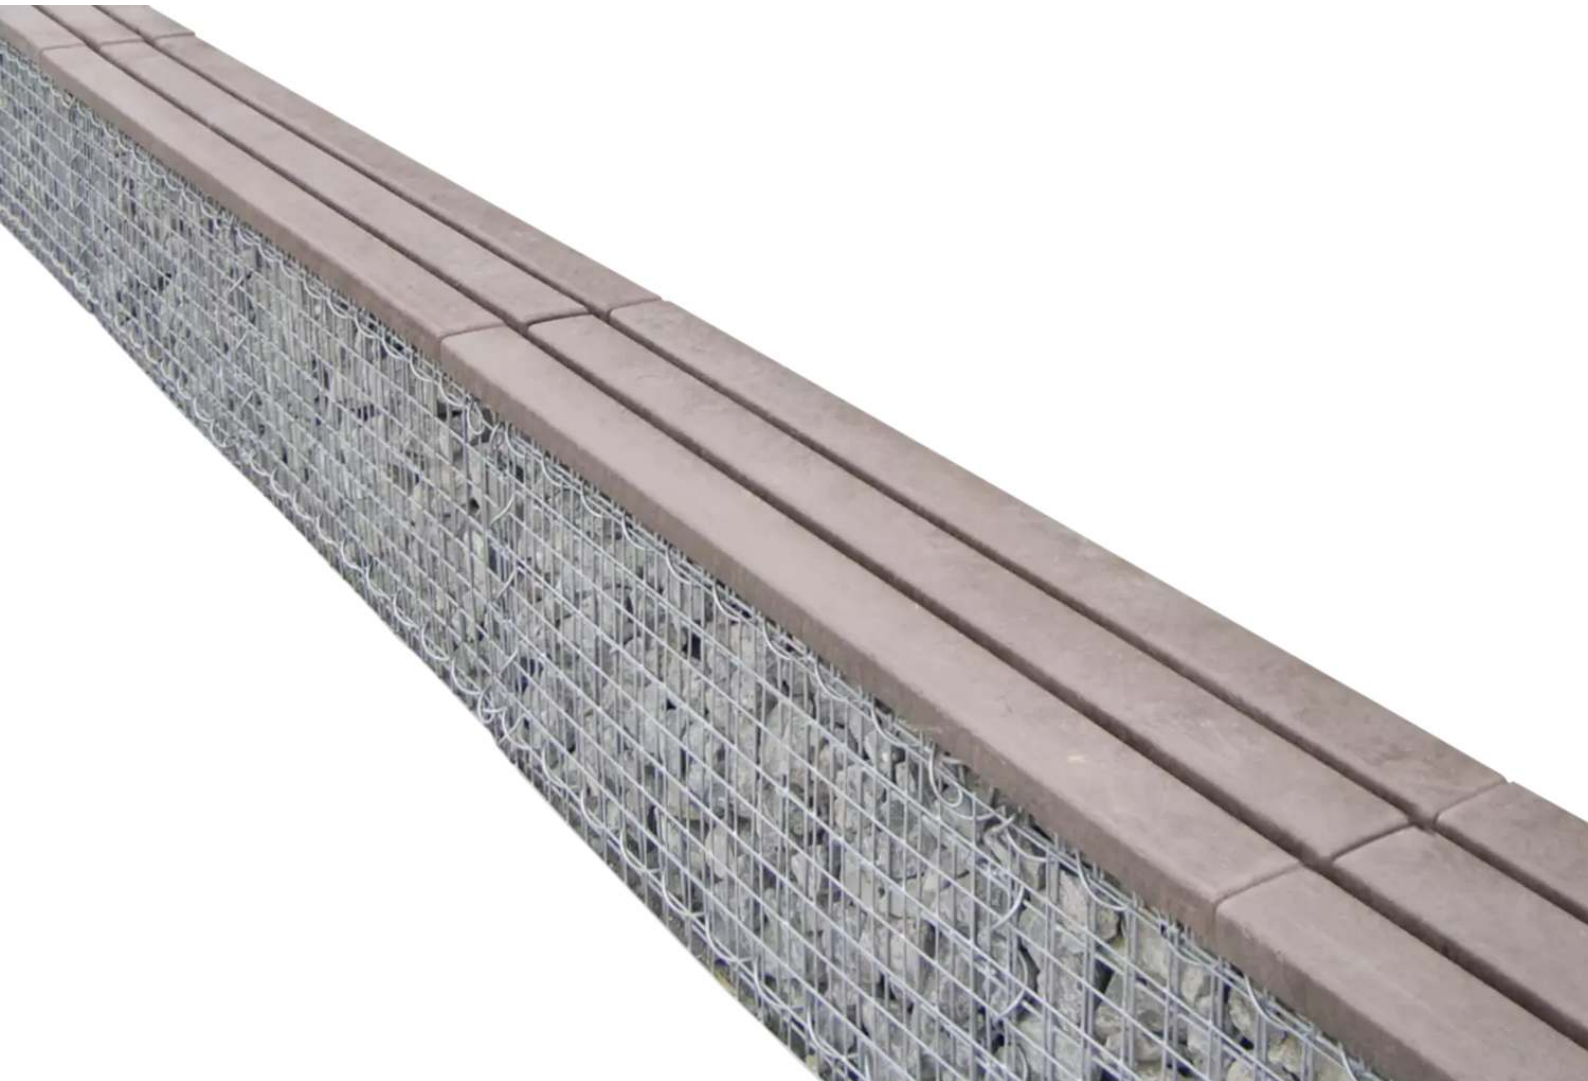

ZIEGLER[®]
Mehr Wert für draußen.

Ihr innovativer Partner für Stahlleichtbau
und Freiflächengestaltung

TOP-QUALITÄT
- direkt vom -
HERSTELLER!

Gabionenauflage UDINE
aus Recycling-Kunststoff - 800.027

www.ziegler-metall.de

Gabionenauflage UDINE

aus Recycling-Kunststoff

Aus braunem Recyclingkunststoff (aus den Sammlungen des Dualen System Deutschland - Grüner Punkt).
Sitzbankbohlen mit Armierung - gegen Durchbiegung gesichert. Mit Unterkonstruktion aus Aluminiumprofilen.
Zum Aufdübeln mittels Fixankern (nicht im Lieferumfang enthalten). Anlieferung: Vormontiert, im Bausatz.

Material Unterkonstruktion : Aluminium

Befestigungsart : zum Aufdübeln

Produkttyp : Mauerauflage

Oberfläche Unterkonstruktion : natur

Rückenlehne : nein

Armlehnen : nein

Bankform : Mauerauflage

Anlieferung : vormontiert

Befestigungsart : zum Befestigen auf Gabionen

Material Auflage : Kunststoff

Breite : 2000 mm

Höhe : 60 mm

Tiefe : 350 mm

Gewicht : 29 kg

zum Webshop