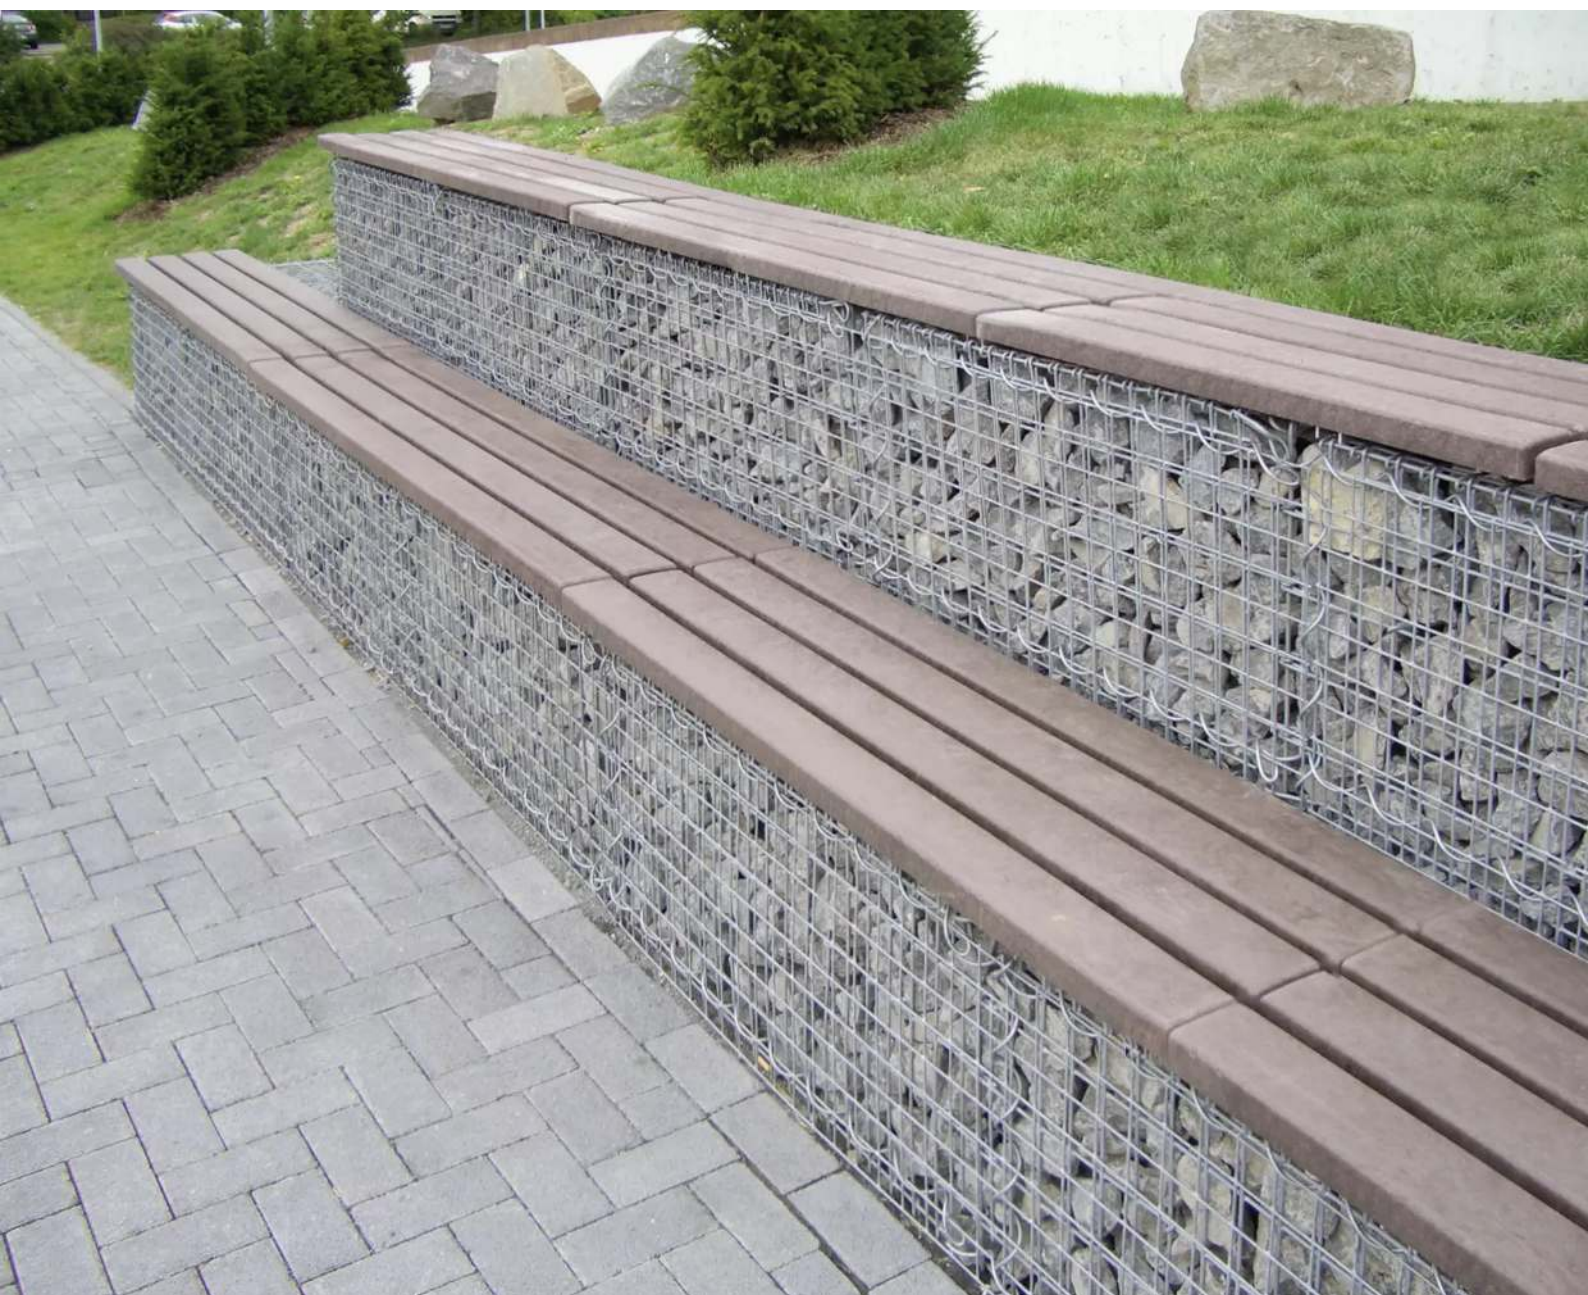

ZIEGLER[®]
Mehr Wert für draußen.

Ihr innovativer Partner für Stahlleichtbau
und Freiflächengestaltung

TOP-QUALITÄT
- direkt vom -
HERSTELLER!

Gabionenauflage UDINE

aus Recycling-Kunststoff - 800.028

www.ziegler-metall.de

Gabionenauflage UDINE

aus Recycling-Kunststoff

Aus braunem Recyclingkunststoff (aus den Sammlungen des Dualen System Deutschland - Grüner Punkt).
Sitzbankbohlen mit Armierung - gegen Durchbiegung gesichert. Mit Unterkonstruktion aus Aluminiumprofilen.
Zum Aufdübeln mittels Fixankern (nicht im Lieferumfang enthalten). Anlieferung: Vormontiert, im Bausatz.

Befestigungsart : zum Aufdübeln

Produkttyp : Mauerauflage

Material Unterkonstruktion : Aluminium

Rückenlehne : nein

Armlehnen : nein

Anlieferung : vormontiert

Oberfläche Unterkonstruktion : natur

Bankform : Mauerauflage

Breite : 2000 mm

Befestigungsart : zum Befestigen auf Gabionen

Material Auflage : Kunststoff

Höhe : 60 mm

Tiefe : 475 mm

Gewicht : 39 kg

zum Webshop