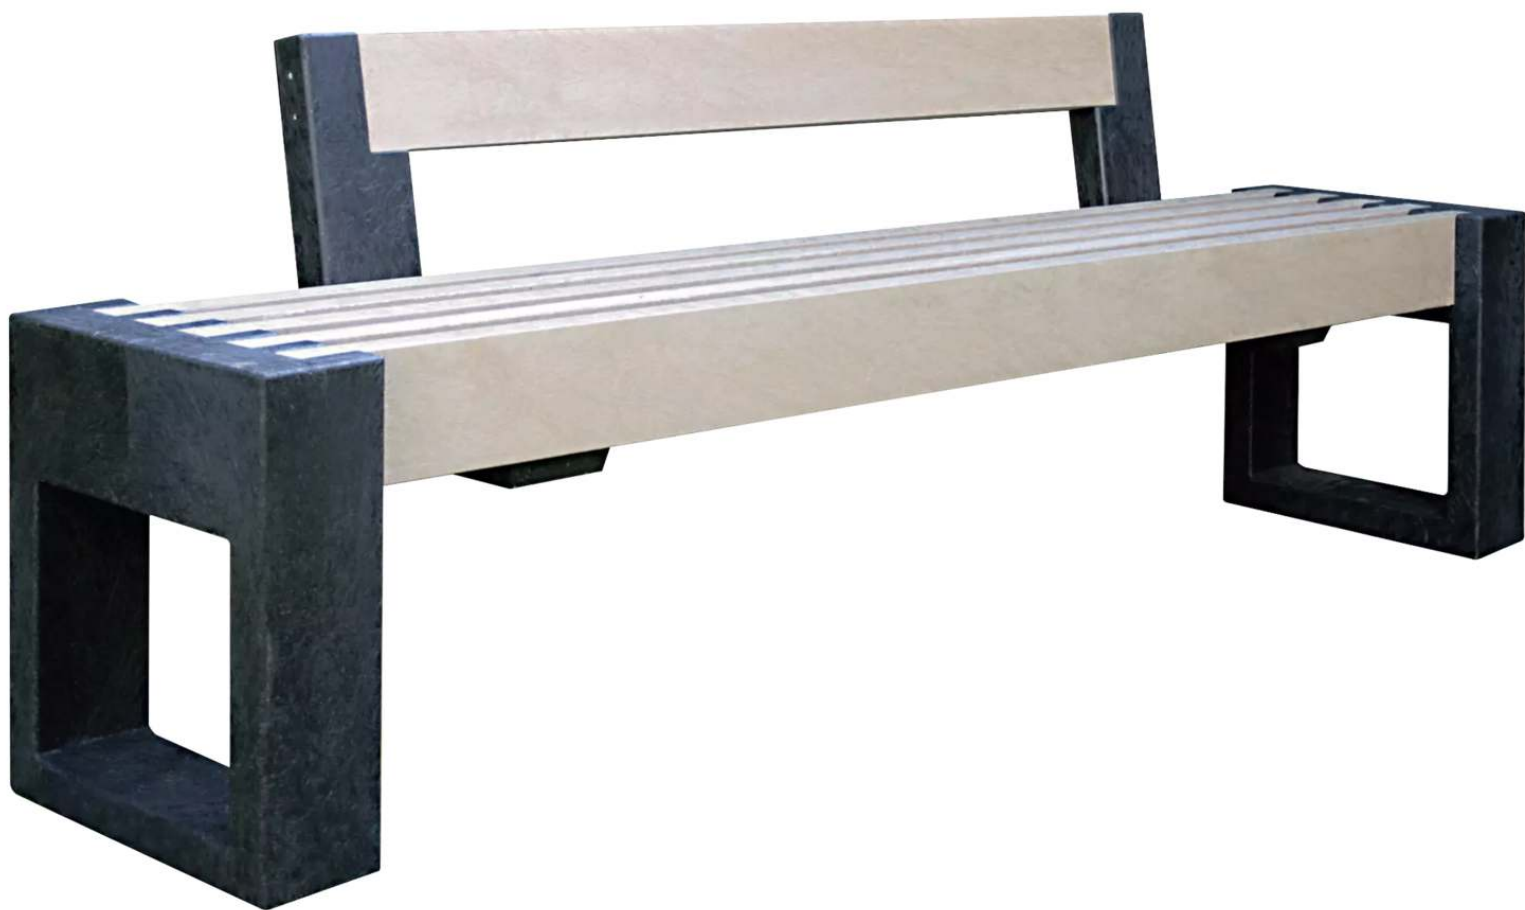

ZIEGLER[®]

Mehr Wert für draußen.

Ihr innovativer Partner für Stahlleichtbau
und Freiflächengestaltung

TOP-QUALITÄT
- direkt vom -
HERSTELLER!

Sitzbank TERLANO mit Rückenlehne - 801.006

www.ziegler-metall.de

Sitzbank TERLANO

mit Rückenlehne

Sitzbank aus durchgefärbtem Recycling-Kunststoff mit schwarzen Füßen. Sitzfläche und Rückenlehne aus beigen hochkant verbauten Brettprofilen. Brettprofile der Sitzfläche mittig mit Metallprofil verbunden. Anlieferung erfolgt auf Palette.

Anlieferung : montiert
Bankform : gerade
Rückenlehne : ja
Farbe Auflage : beige
Armlehnen : nein
Material Unterkonstruktion : Kunststoff
Befestigungsart : zum Aufdübeln bei +/- 0 mm
Produkttyp : Sitzbank
Tiefe : 480 mm
Material Auflage : Kunststoff
Breite : 1920 mm
Sitzhöhe : 450 mm
Sitztiefe : 320 mm
Sitzbreite : 1920 mm
Gewicht : 74 kg
Höhe : 710 mm