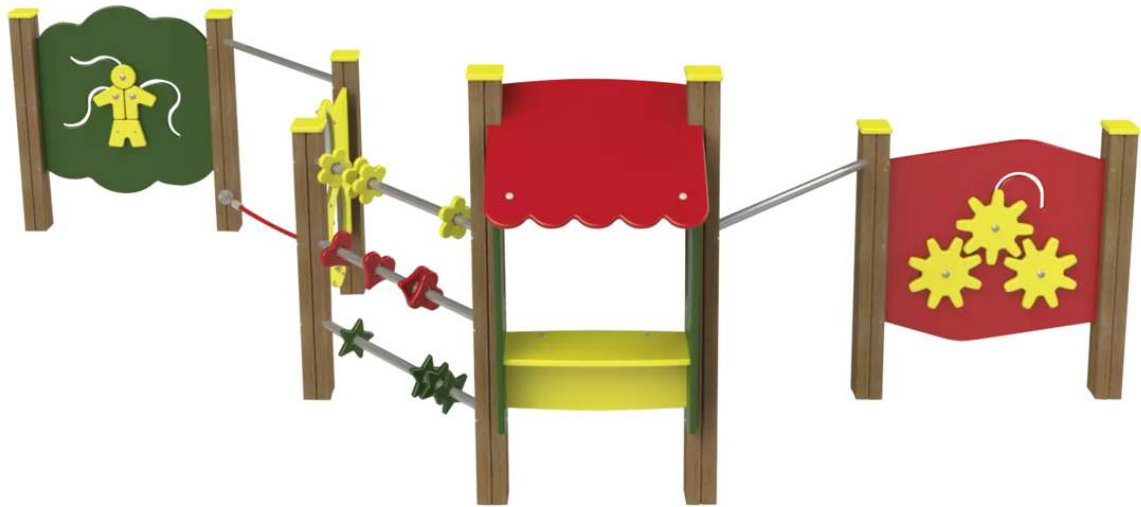

LÖSUNGEN FÜR STADTMOBILIAR, FAHRRADINFRASTRUKTUR
UND ÜBERDACHUNGEN

Spielwand LISA

861.048

BESTELL-HOTLINE + BERATUNG zum Nulltarif! (Mo–Do 7:00–18:00 Uhr und Fr 7:00–17:00 Uhr)

0800 100 49 02 | beratung@ziegler-metall.de | www.ziegler-metall.de

Angebote für gewerbliche Kunden. Netto-Preise zzgl. gesetzl. MwSt.