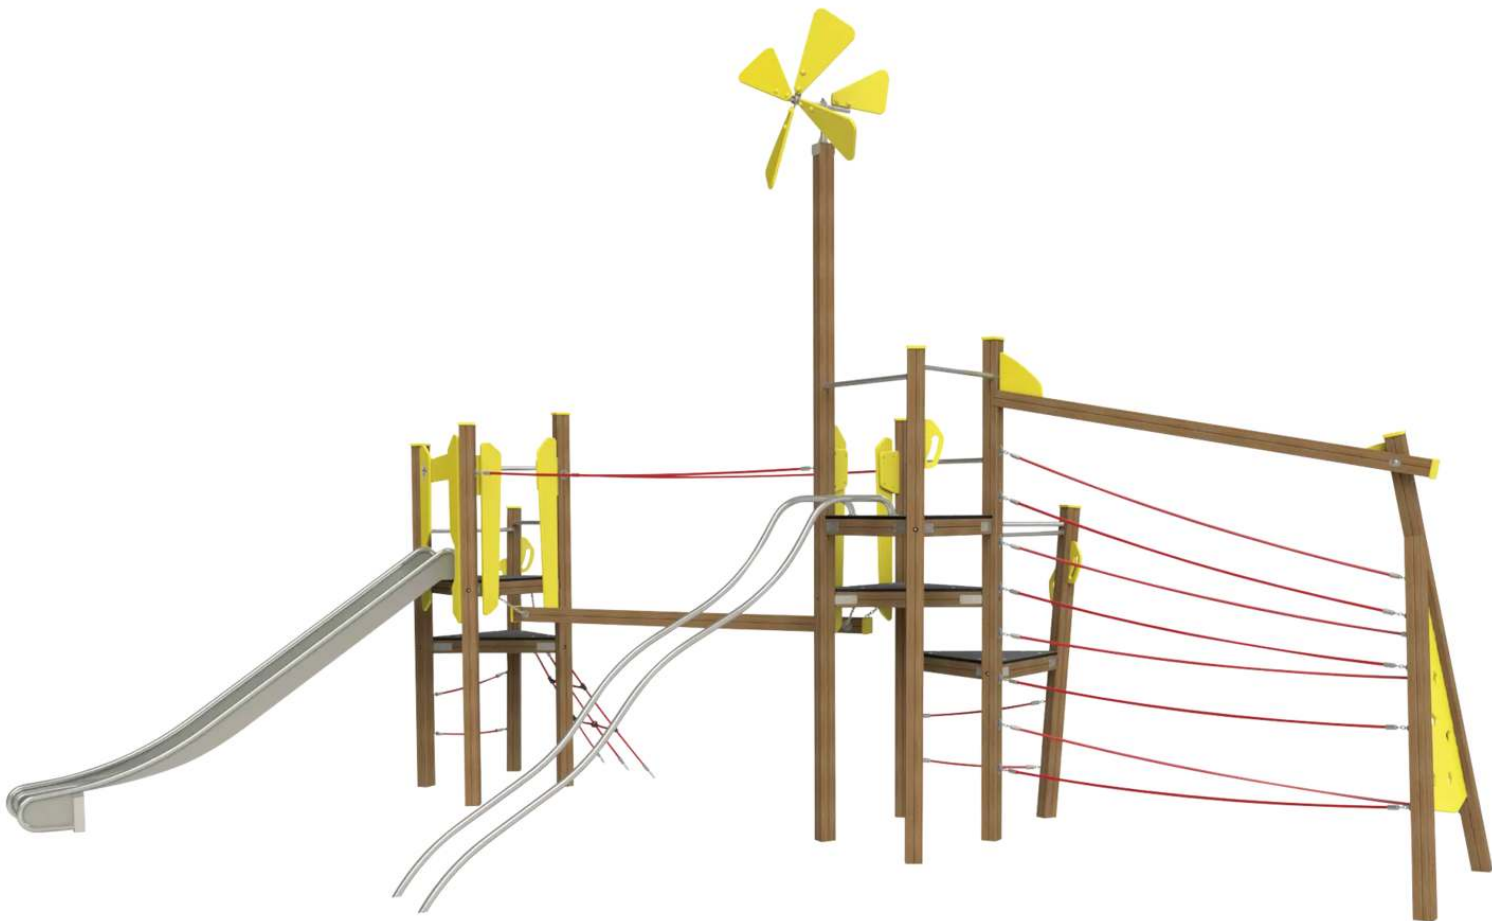

ZIEGLER[®]
Mehr Wert für draußen.

Ihr innovativer Partner für Stahlleichtbau
und Freiflächengestaltung

TOP-QUALITÄT
- direkt vom -
HERSTELLER!

Spielkombination DANIEL

861.065

www.ziegler-metall.de

BESTELL-HOTLINE + BERATUNG zum Nulltarif! (Mo-Fr: 07.00-18.00 Uhr)

Free Call 0800 802 081 0000 Free Fax 0800 288 63 50 beratung@ziegler-metall.de

Angebote für gewerbliche Kunden. Netto-Preise zzgl. gesetzl. MwSt.

Spielkombination DANIEL

Spielgerät bestehend aus zwei Spieltürmen mit Pfosten und Balken (90 x 90 mm) aus FSC® 100%-zertifiziertem Bilinga-Holz mit verschiedenen Spielmodulen. Mit fünf Podesten in unterschiedlicher Höhe, einer geraden Rutsche (Länge 1400 mm) mit Rutschöffnung sowie einer Doppelrutschstange (Länge 1800 mm) aus Edelstahl V2A, einen Wackelbalken zwischen den Spieltürmen als auch Kletternetze und -seile aus Nylon mit Stahleinlage. Kletterwand mit Grifflochern, Rutschöffnungen, Pfostenabdeckungen, Haltegriffe sowie Dekoelemente sind aus gelben HDPE-Kunststoff. Alle Kanten abgerundet. Gerät geprüft nach Euronorm EN 1176. Die Lieferung erfolgt zerlegt auf Palette inkl. Montageanleitung (Entladen bauseits). Für die Entladung vor Ort wird ein Stapler benötigt. Der angegebene Platzbedarf ist inkl. Sicherheitsbereich.

Empfohlene Fundamentgrößen: 6 x Ø 300 x T 500 mm, 4 x Ø 300 x T 700 mm, 1 x L 1100 x B 300 x T 500 mm, 1 x L 400 x B 300 x 700 mm, 1 x L 400 x B 300 x T 960 mm

Hinweis: Das Spielelement Rutsche vorzugsweise nach Norden ausrichten, da in Folge intensiver Sonneneinstrahlung die Rutschflächen stark aufheizen können.

Empf. Altersgruppe : 5 - 12 Jahre

Farbe : gelb

Fallhöhe : 2500 mm

Höhe über Flur : 4500 mm

Tiefe : 4550 mm

Höhe : 5200 mm

Gewicht : 645 kg

Breite : 7850 mm