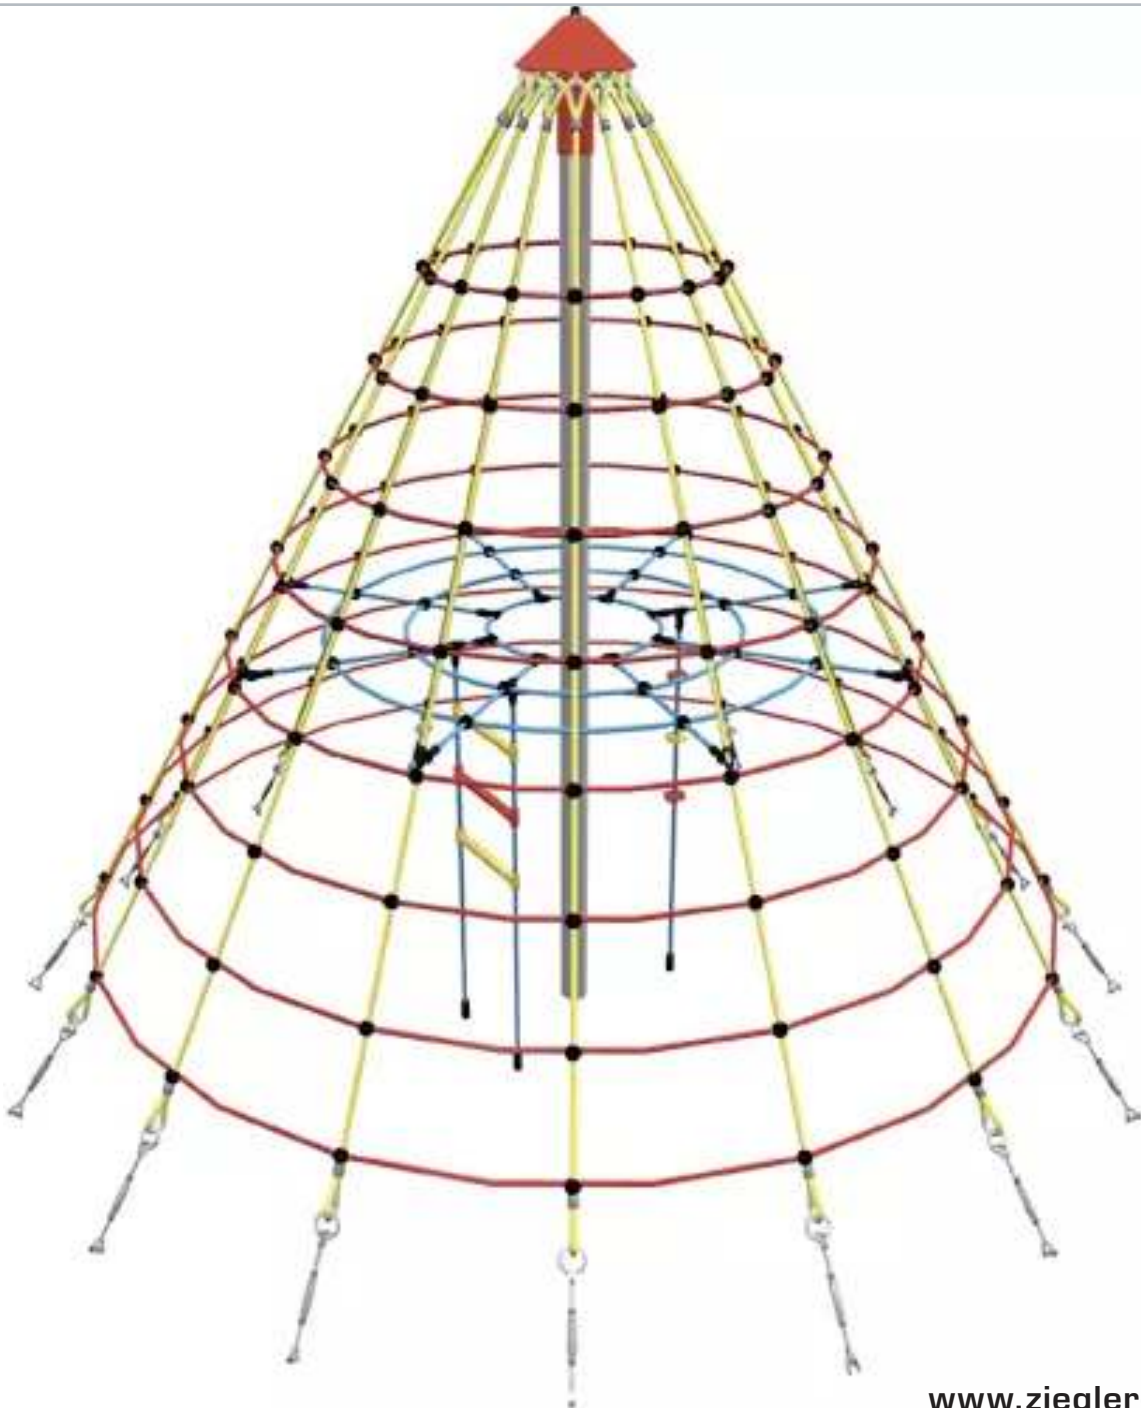

ZIEGLER®

Mehr Wert für draußen.

Ihr innovativer Partner für Stahlleichtbau
und Freiflächengestaltung

TOP-QUALITÄT
direkt vom
HERSTELLER!

Kletterpyramide CHEOPS PYRAMIDE MINI

900.008

www.ziegler-metall.de

BESTELL-HOTLINE + BERATUNG zum Nulltarif! (Mo-Fr: 07.00-18.00 Uhr, Sa: 08.00-12.00 Uhr)

Tel. 0800 / 100 49 01

Free Fax 0800 288 63 50

info@ziegler-metall.de

Angebote für gewerbliche Kunden. Netto-Preise zzgl. gesetzl. MwSt.

Kletterpyramide CHEOPS PYRAMIDE MINI

Kletterpyramide bestehend aus einem Stahlpfosten (Ø 102 mm) feuerverzinkt, inkl. roter Abdeckhaube. Kegelnetz aus robustem 6-litzigen Herkules-Seil (Ø 16 mm) mit Stahleinlage. Innenleben mit Klettertau, Strickleiter und Horizontalnetz. Geprüft nach EURONORM EN 1176. Die Lieferung erfolgt vormontiert auf Palette inkl. Montageanleitung. Der angegebene Platzbedarf ist inkl. Sicherheitsbereich.

Empfohlene Fundamentgrößen: 1 x L 800 x B 800 x T 500 mm, 1 x Ringfundament Außen-Ø 5150 mm x B 600 x T 500 mm.

Ø : 4000 mm

Oberfläche : feuerverzinkt

Produkttyp : Klettergerüst

Befestigungsart : zum Einbetonieren

Anlieferung : vormontiert

Material : Stahl

Fallhöhe : 1200 mm

Breite : 4000 mm

Empf. Altersgruppe : ab 3 Jahre

Gewicht : 213 kg

Höhe über Flur : 3500 mm

Tiefe : 4000 mm