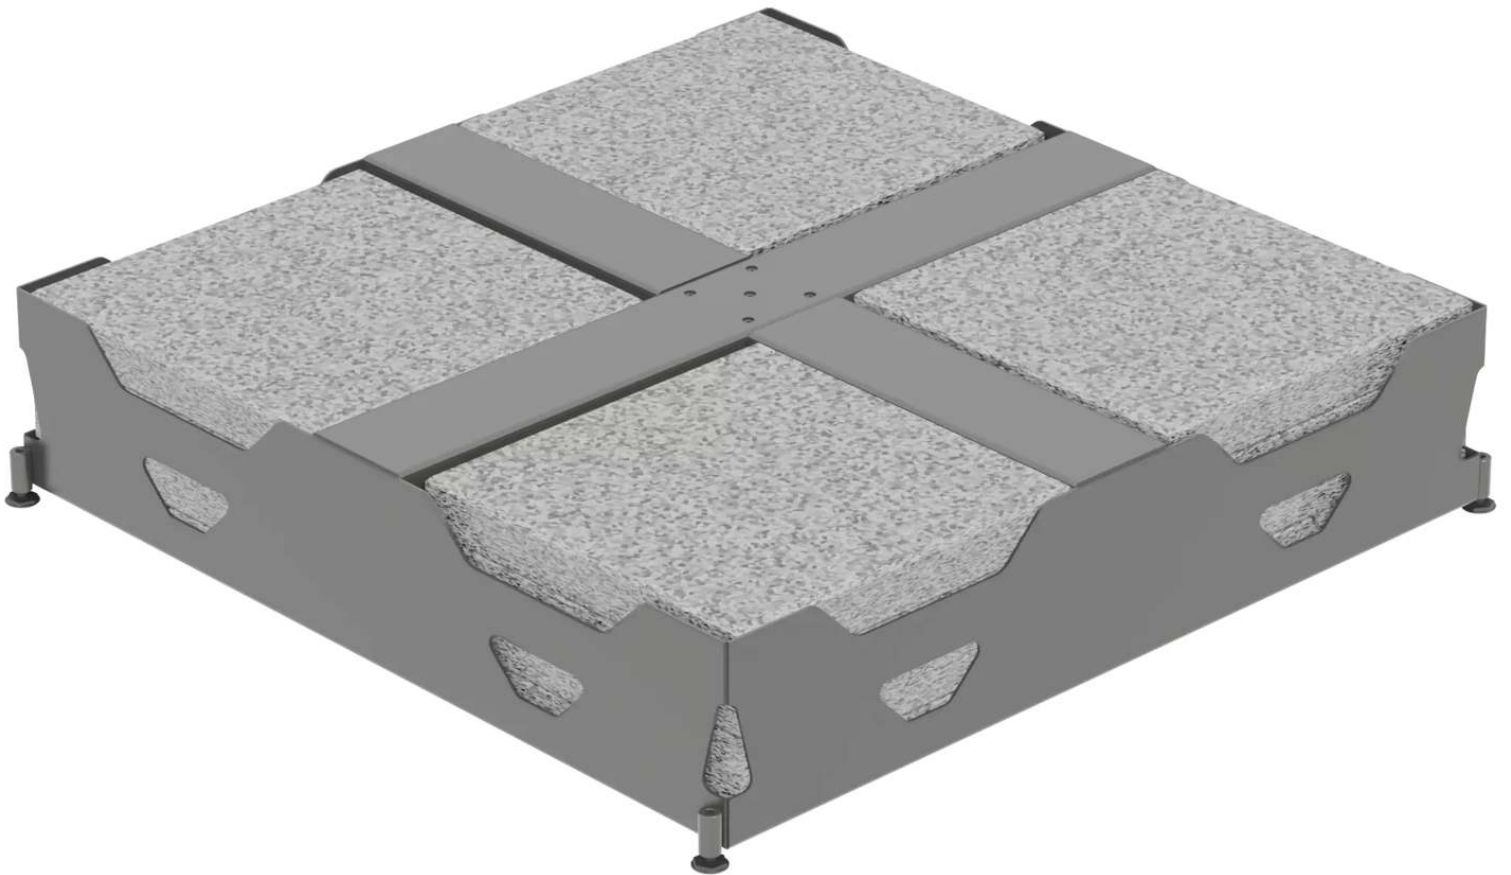

ZIEGLER[®]
Mehr Wert für draußen.

Ihr innovativer Partner für Stahlleichtbau
und Freiflächengestaltung

TOP-QUALITÄT
- direkt vom -
HERSTELLER!

Platten-Schirmständer, feuerverzinkt
für max. 16 Betonplatten (400 x 400 x 50 mm) - 954.030

Platten-Schirmständer, feuerverzinkt

für max. 16 Betonplatten (400 x 400 x 50 mm)

Mobiler Plattenständer aus feuerverzinktem Stahl zum Einlegen von max. 16 Betonplatten (nicht im Lieferumfang enthalten). Inkl. 4 Stellschrauben zum Ausgleich von Bodenunebenheiten.