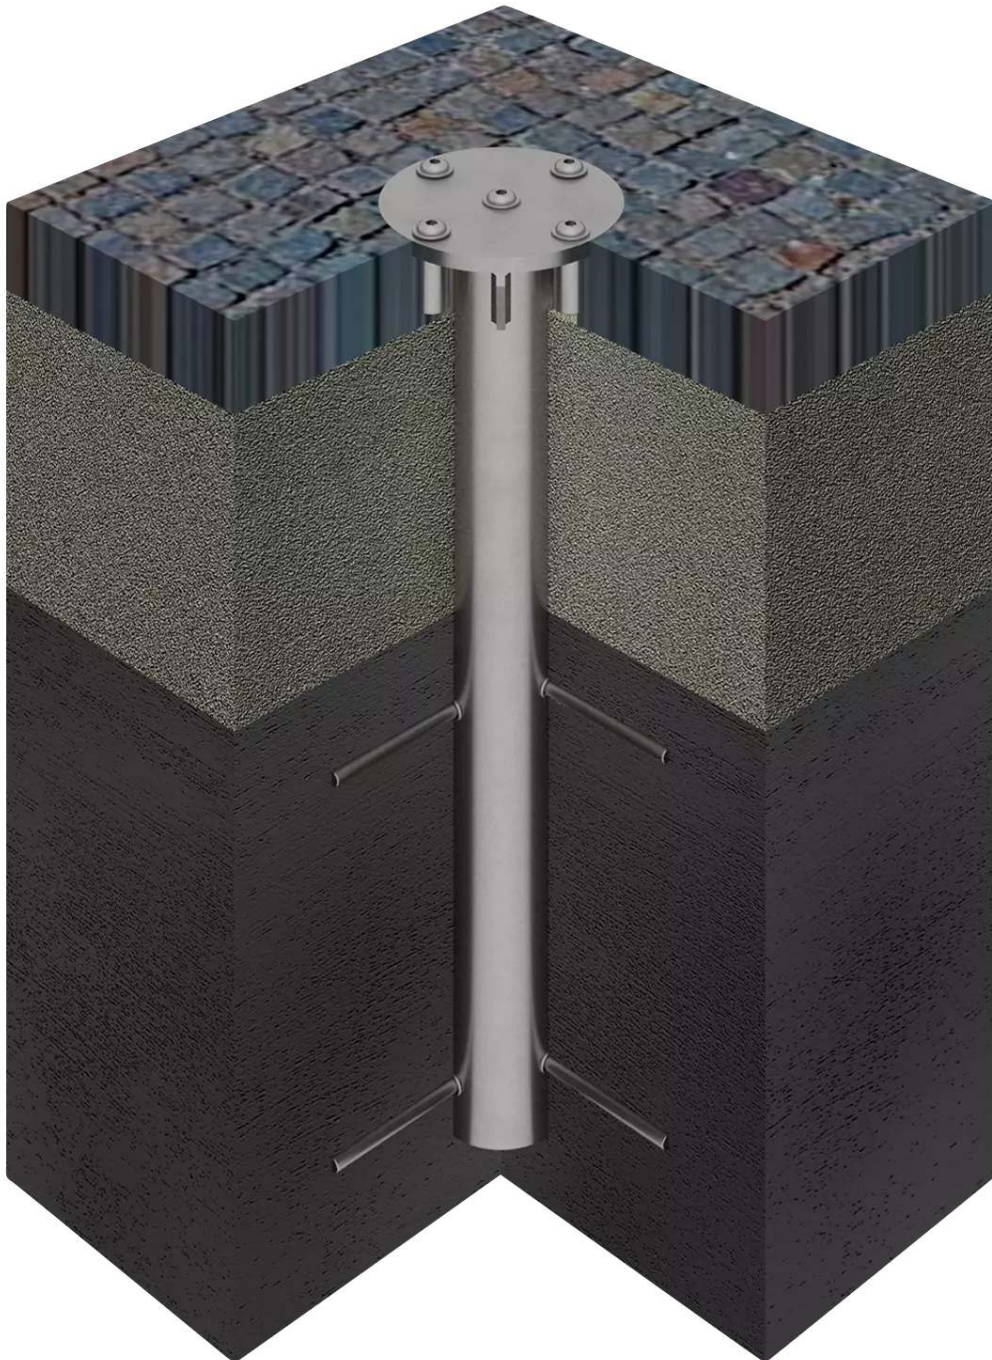

LÖSUNGEN FÜR STADTMOBILIAR, FAHRRADINFRASTRUKTUR
UND ÜBERDACHUNGEN

Bodenhülse

Länge 610 mm, zum Einbetonieren - 954.031

BESTELL-HOTLINE + BERATUNG zum Nulltarif! (Mo–Do 7:00–18:00 Uhr und Fr 7:00–17:00 Uhr)

0800 100 49 02 | beratung@ziegler-metall.de | www.ziegler-metall.de

Angebote für gewerbliche Kunden. Netto-Preise zzgl. gesetzl. MwSt.

Bodenhülse

Länge 610 mm, zum Einbetonieren

Bodenhülse (Länge 610 mm) zum Einbetonieren für überpflasterte Böden.