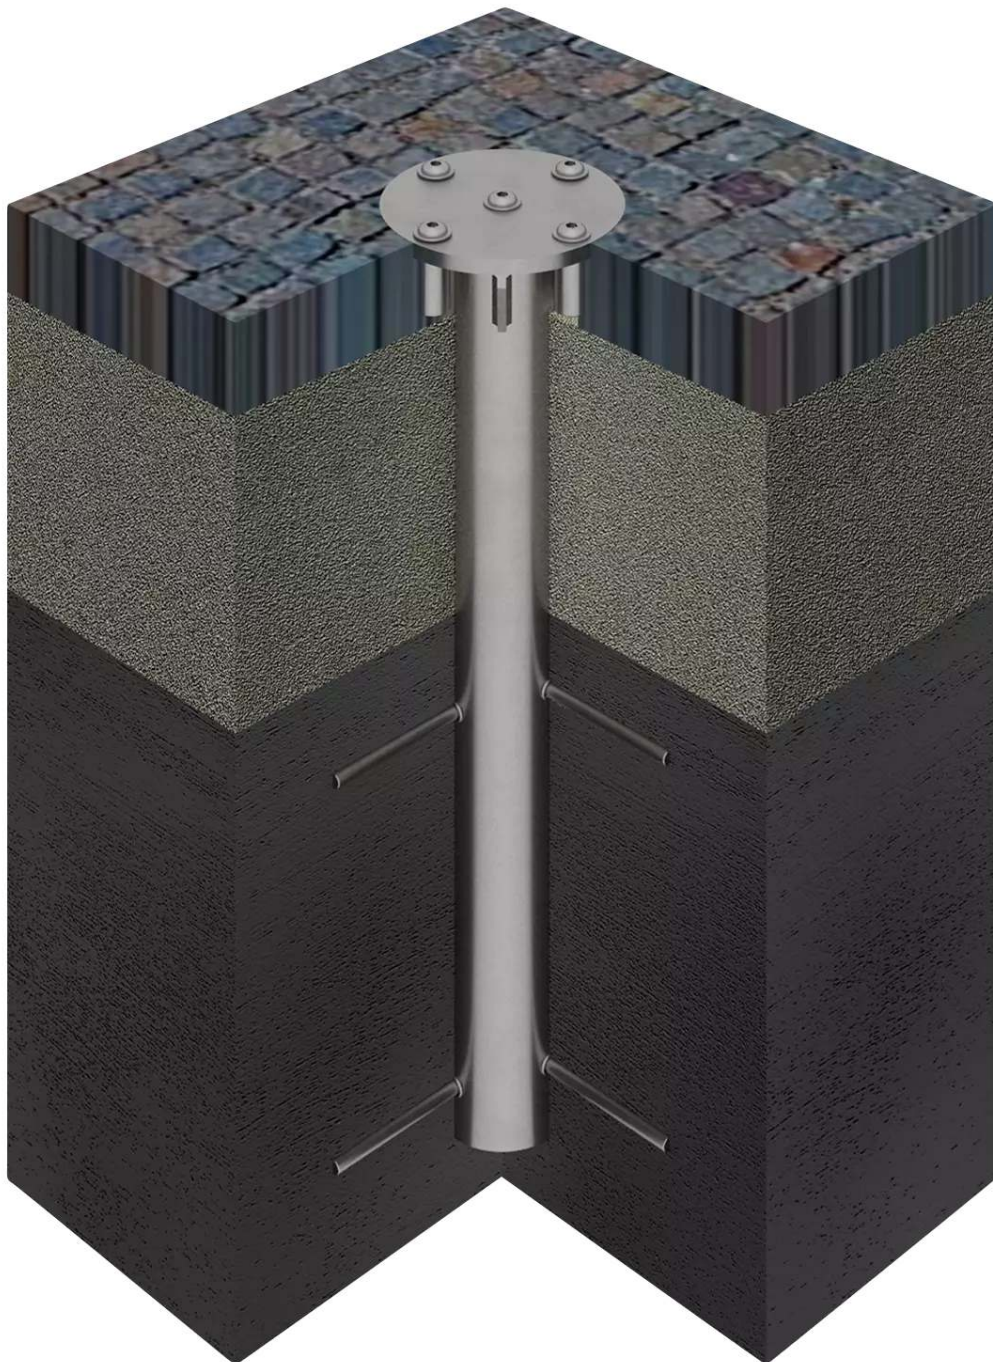

ZIEGLER[®]

Mehr Wert für draußen.

Ihr innovativer Partner für Stahlleichtbau
und Freiflächengestaltung

TOP-QUALITÄT
- direkt vom -
HERSTELLER!

Bodenhülse ohne Elektroanschluss

Länge 610 mm - 954.031

www.ziegler-metall.de

Bodenhülse ohne Elektroanschluss

Länge 610 mm

zum Webshop