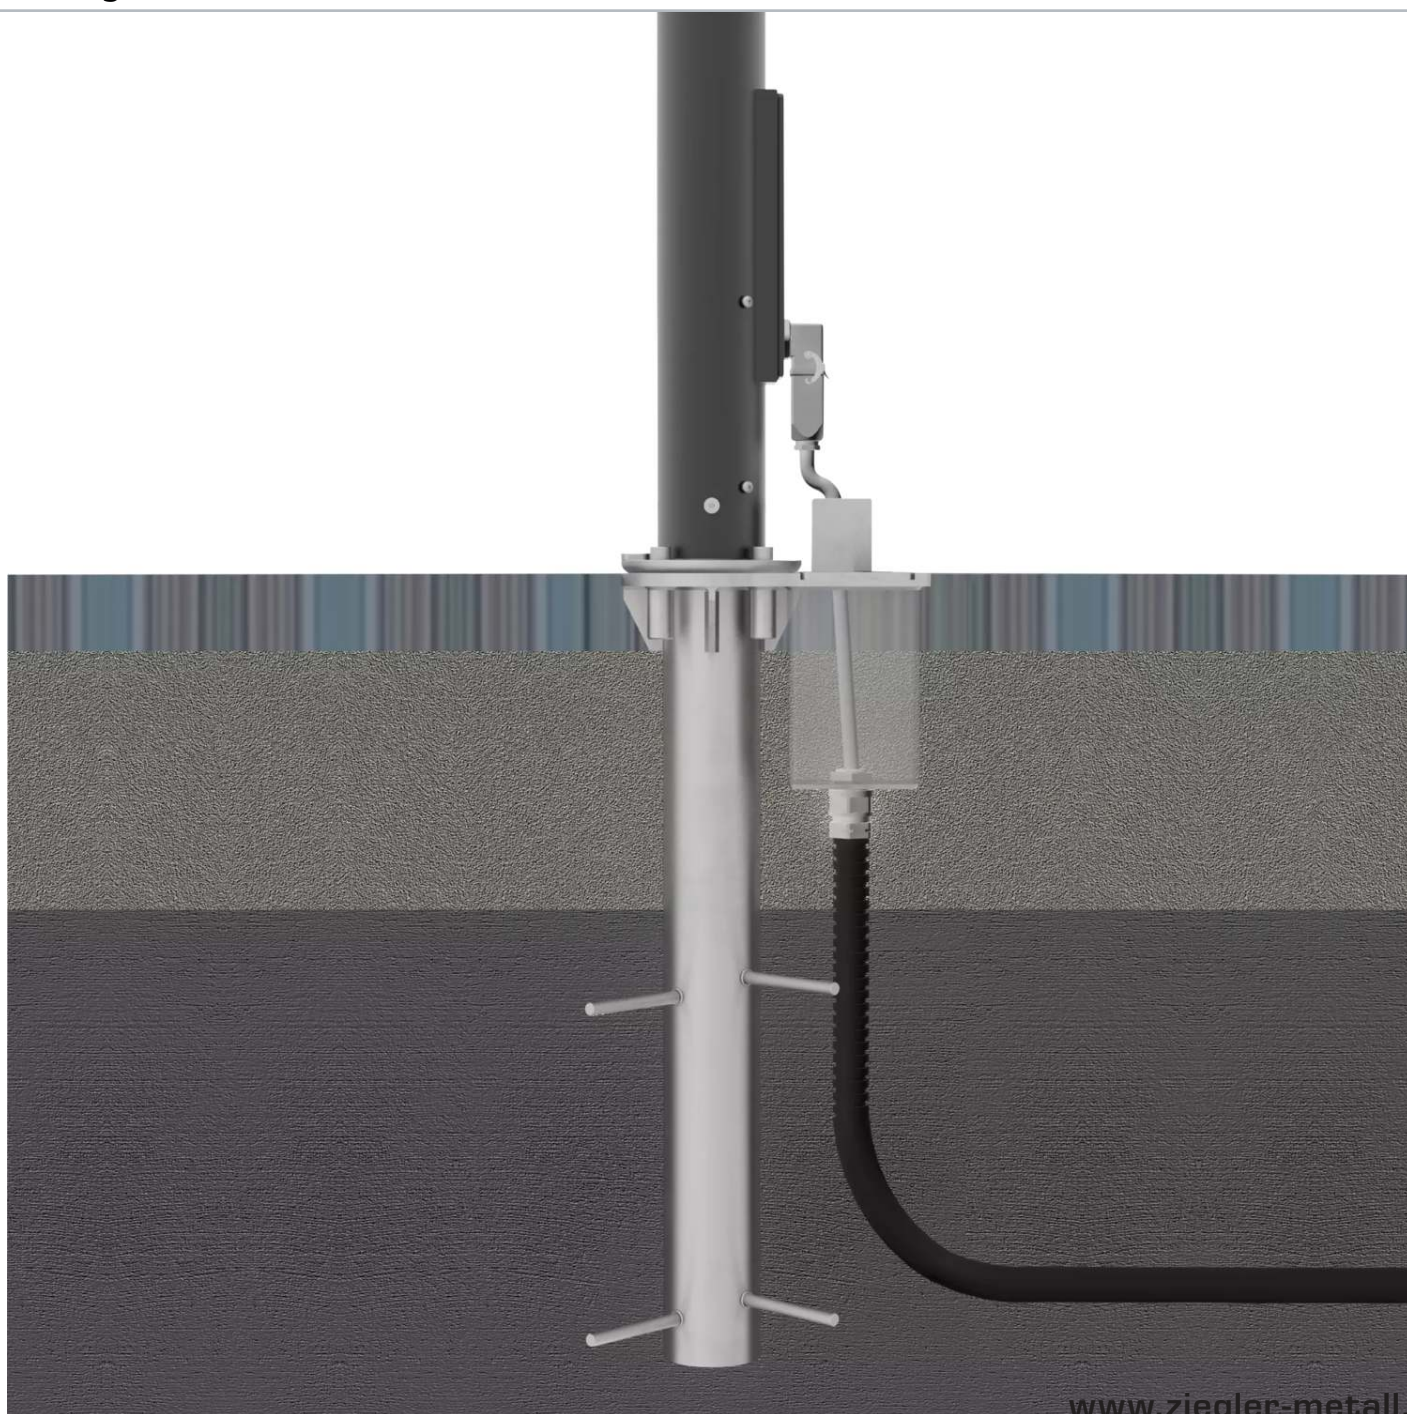

# **ZIEGLER**<sup>®</sup> Mehr Wert für draußen.

Ihr innovativer Partner für Stahlleichtbau  
und Freiflächengestaltung

**TOP-QUALITÄT**  
- direkt vom -  
**HERSTELLER!**

## **Bodenhülse mit Elektroanschluss**

Länge 610 mm - 954.032

[www.ziegler-metall.de](http://www.ziegler-metall.de)

**BESTELL-HOTLINE + BERATUNG** zum Nulltarif! (Mo-Fr: 07.00-18.00 Uhr)

Free Call 0800 802 081 0000 Free Fax 0800 288 63 50 [beratung@ziegler-metall.de](mailto:beratung@ziegler-metall.de)

# **Bodenhülse mit Elektroanschluss**

Länge 610 mm

**zum Webshop**