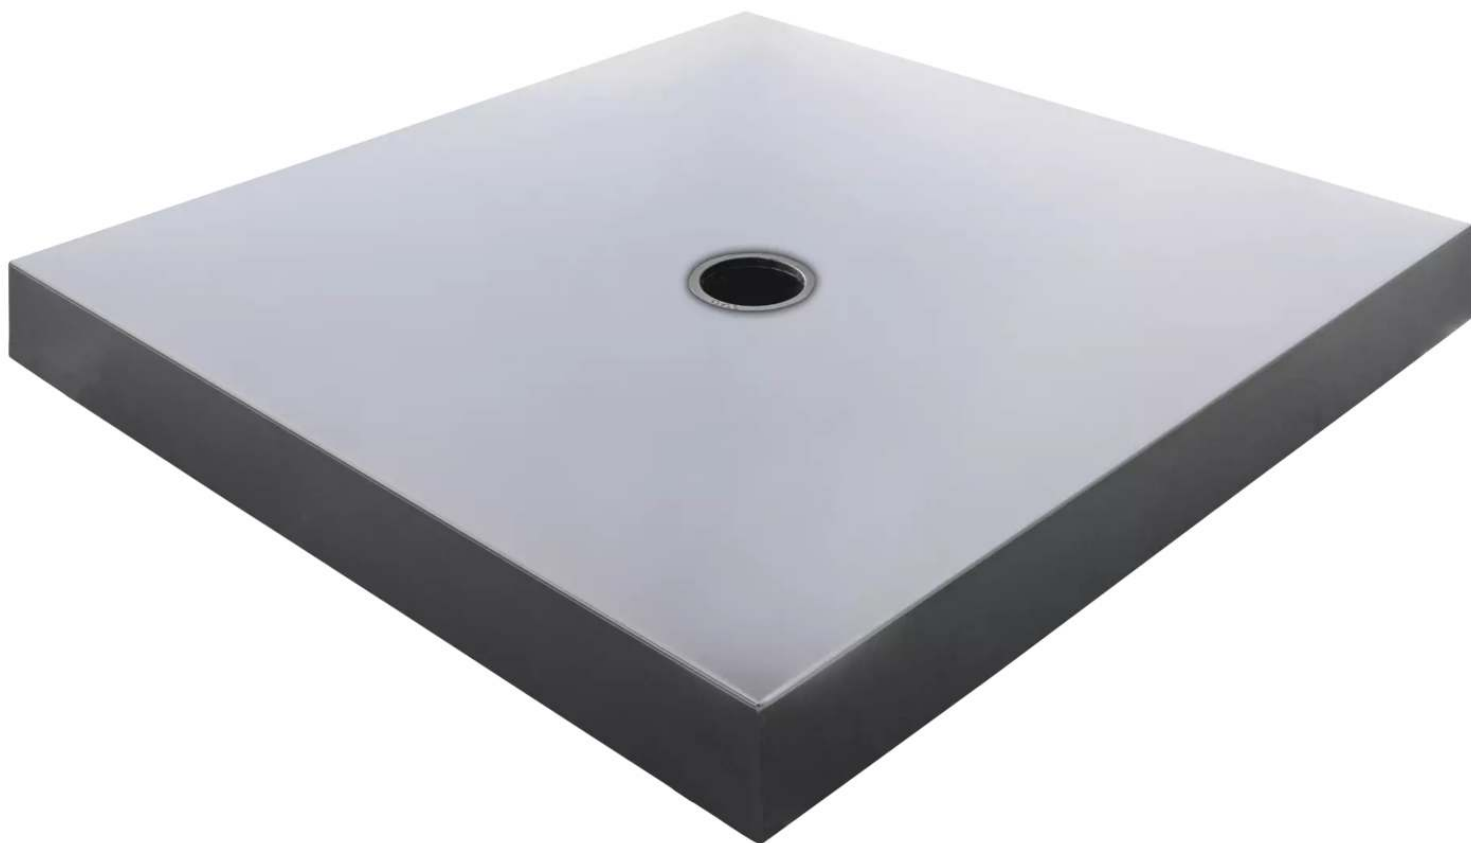

Ihr innovativer Partner für Stahlleichtbau
und Freiflächengestaltung

Abdeckung für Platten-Schirmständer für max. 8 bauseitige Betonplatten* - 954.044

TOP-QUALITÄT
- direkt vom -
HERSTELLER!

www.ziegler-metall.de

Abdeckung für Platten-Schirmständer

für max. 8 baueitige Betonplatten*

zum Webshop